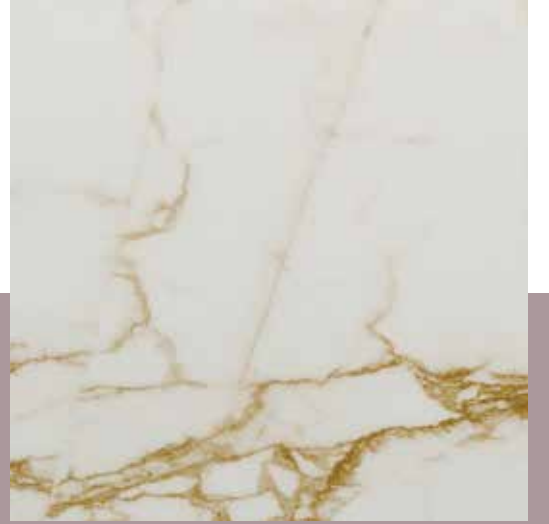

FLASHBACK

özgün ve modern

**Geçmiři çağrıřtıran çizgileriyle,
mekânları zamanda unutulmaz
bir yolculuđa çıkarıyor.**

FLASHBACK

özgün ve modern

Dünyada ender bulunan ve oldukça beğenilen Calacatta mermeriyle hayat bulan yeni duvar seramiği ve porselenden oluşan seri. Flashback, iri ve dramatik damarlı görünümüyle döşendiği mekânlarda lüks, şık ve modern bir dokunuş hissi uyandırıyor. Dekor ya da süpürgelik gibi tamamlayıcı unsurlar olmaksızın tek başına kullanılabilen seri, gri ve gold damarları ile iki farklı renk seçeneği sunuyor.