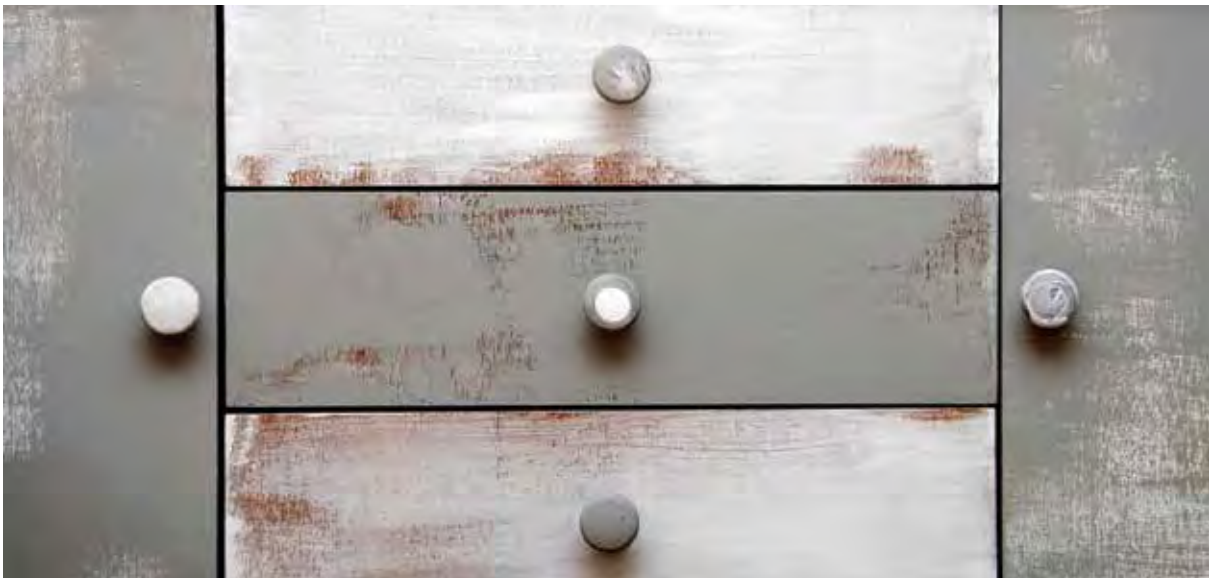

Alışlagelmiş ev dekorasyonları sizi mutlu etmiyor ve farklılık arıyorsanız, modern dünyanın izlerini taşıyan endüstriyel dokunuşlar son günlerde çok moda. Bu stili evinize uygularken temel alacağınız unsur, metal ve ahşabı uyumlu bir şekilde kullanmak. Özellikle geniş alanlarda ve mutfaklarda etkili sonuç veren endüstriyel dekorasyon için beton görünümlü mat seramikler kullanabilir, evdeki metal boruları gizlemek yerine daha belirginleştirecek bakır tonlara boyayabilirsiniz. Boş duvarları kara tahta olarak kullanabilir ya da beton, taş ve ahşap görünümlü duvar panelleri tercih edebilirsiniz. Ev tekstilinde ise keten gibi doğal kumaşlar bu ortama güzel bir uyum sağlayacaktır.