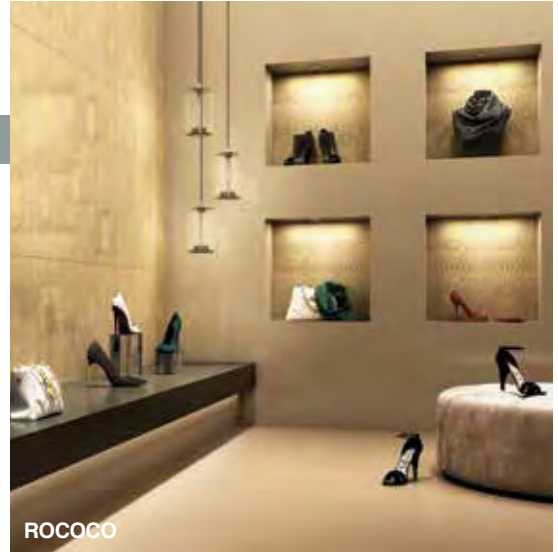

ROCOCO

Rococo Serisi
2014 Good Design