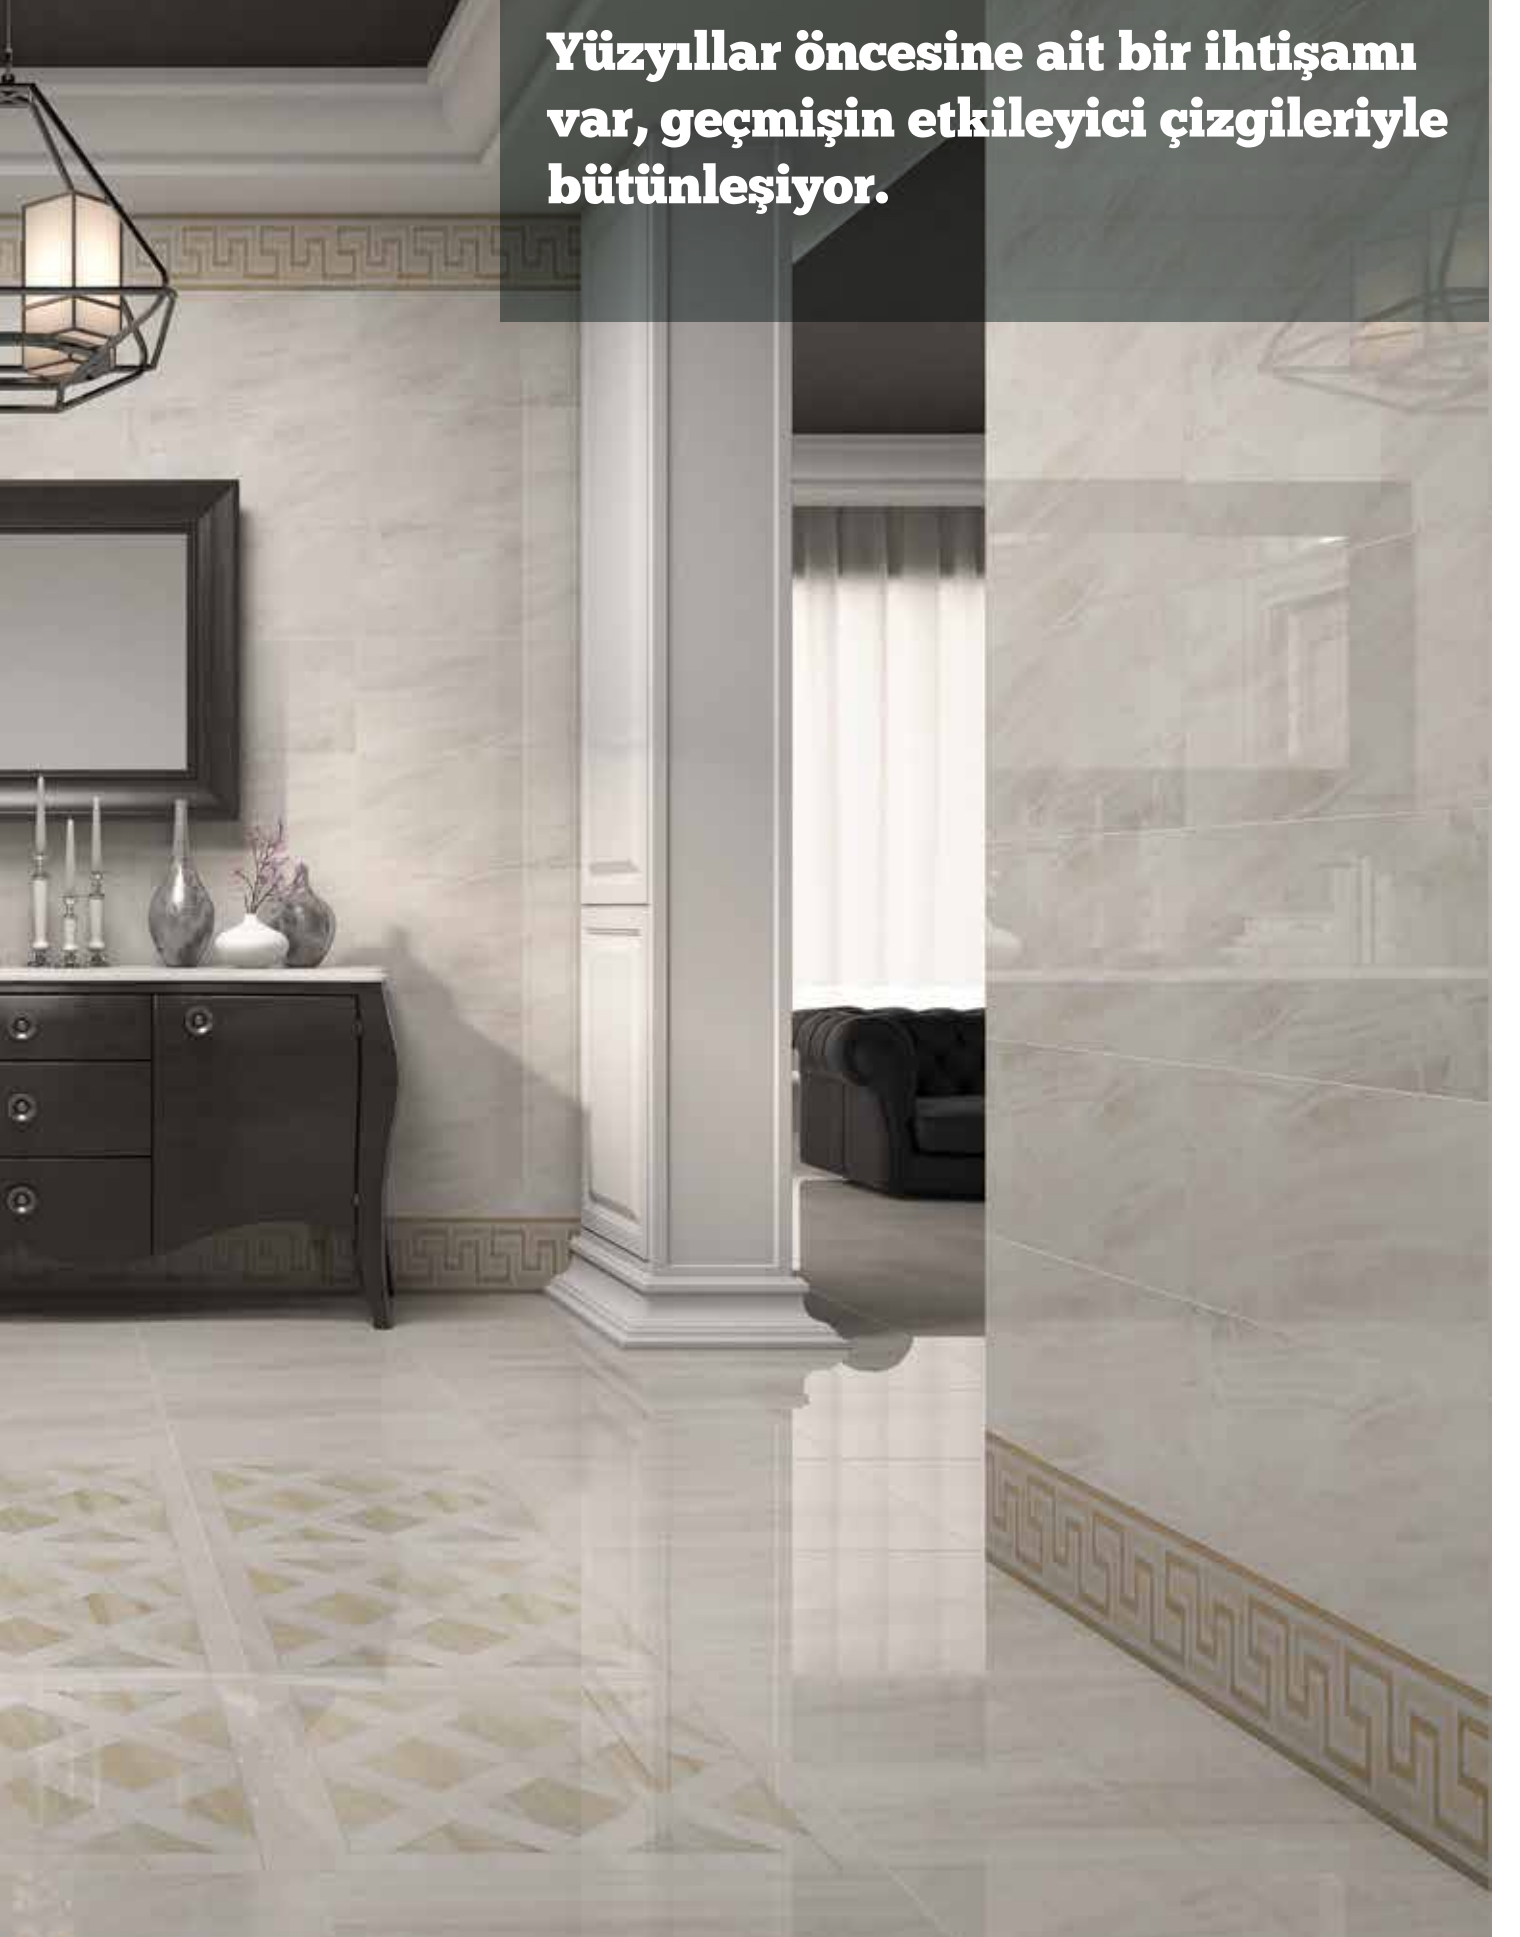

**Yüzyıllar öncesine ait bir ihtişamı
var, geçmişin etkileyici çizgileriyle
bütünleşiyor.**