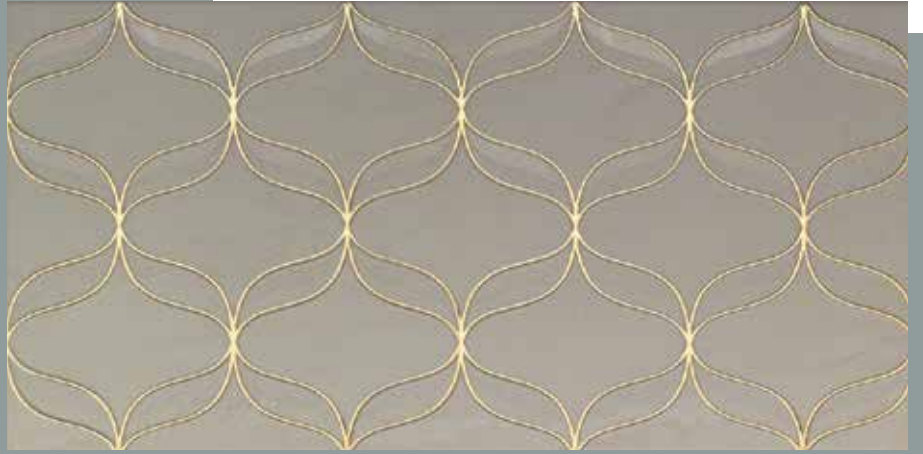

ETHEREAL

şık ve sıcak

Üç boyutlu ve geometrik desenleri, altın ve gümüş baskılı dekor ve bordür alternatifleriyle yerlerde ve duvarlarda sofistike bir atmosfer yaratan seri. Doğal mermerin kendi içindeki çeşitliliğinden ilham alan Ethereal, modern geometrik düzenle duvarlara yansıyor. Beş farklı görsellikte tasarlanan seri, farklı renk ve desenleriyle mekânlara değer katıyor.