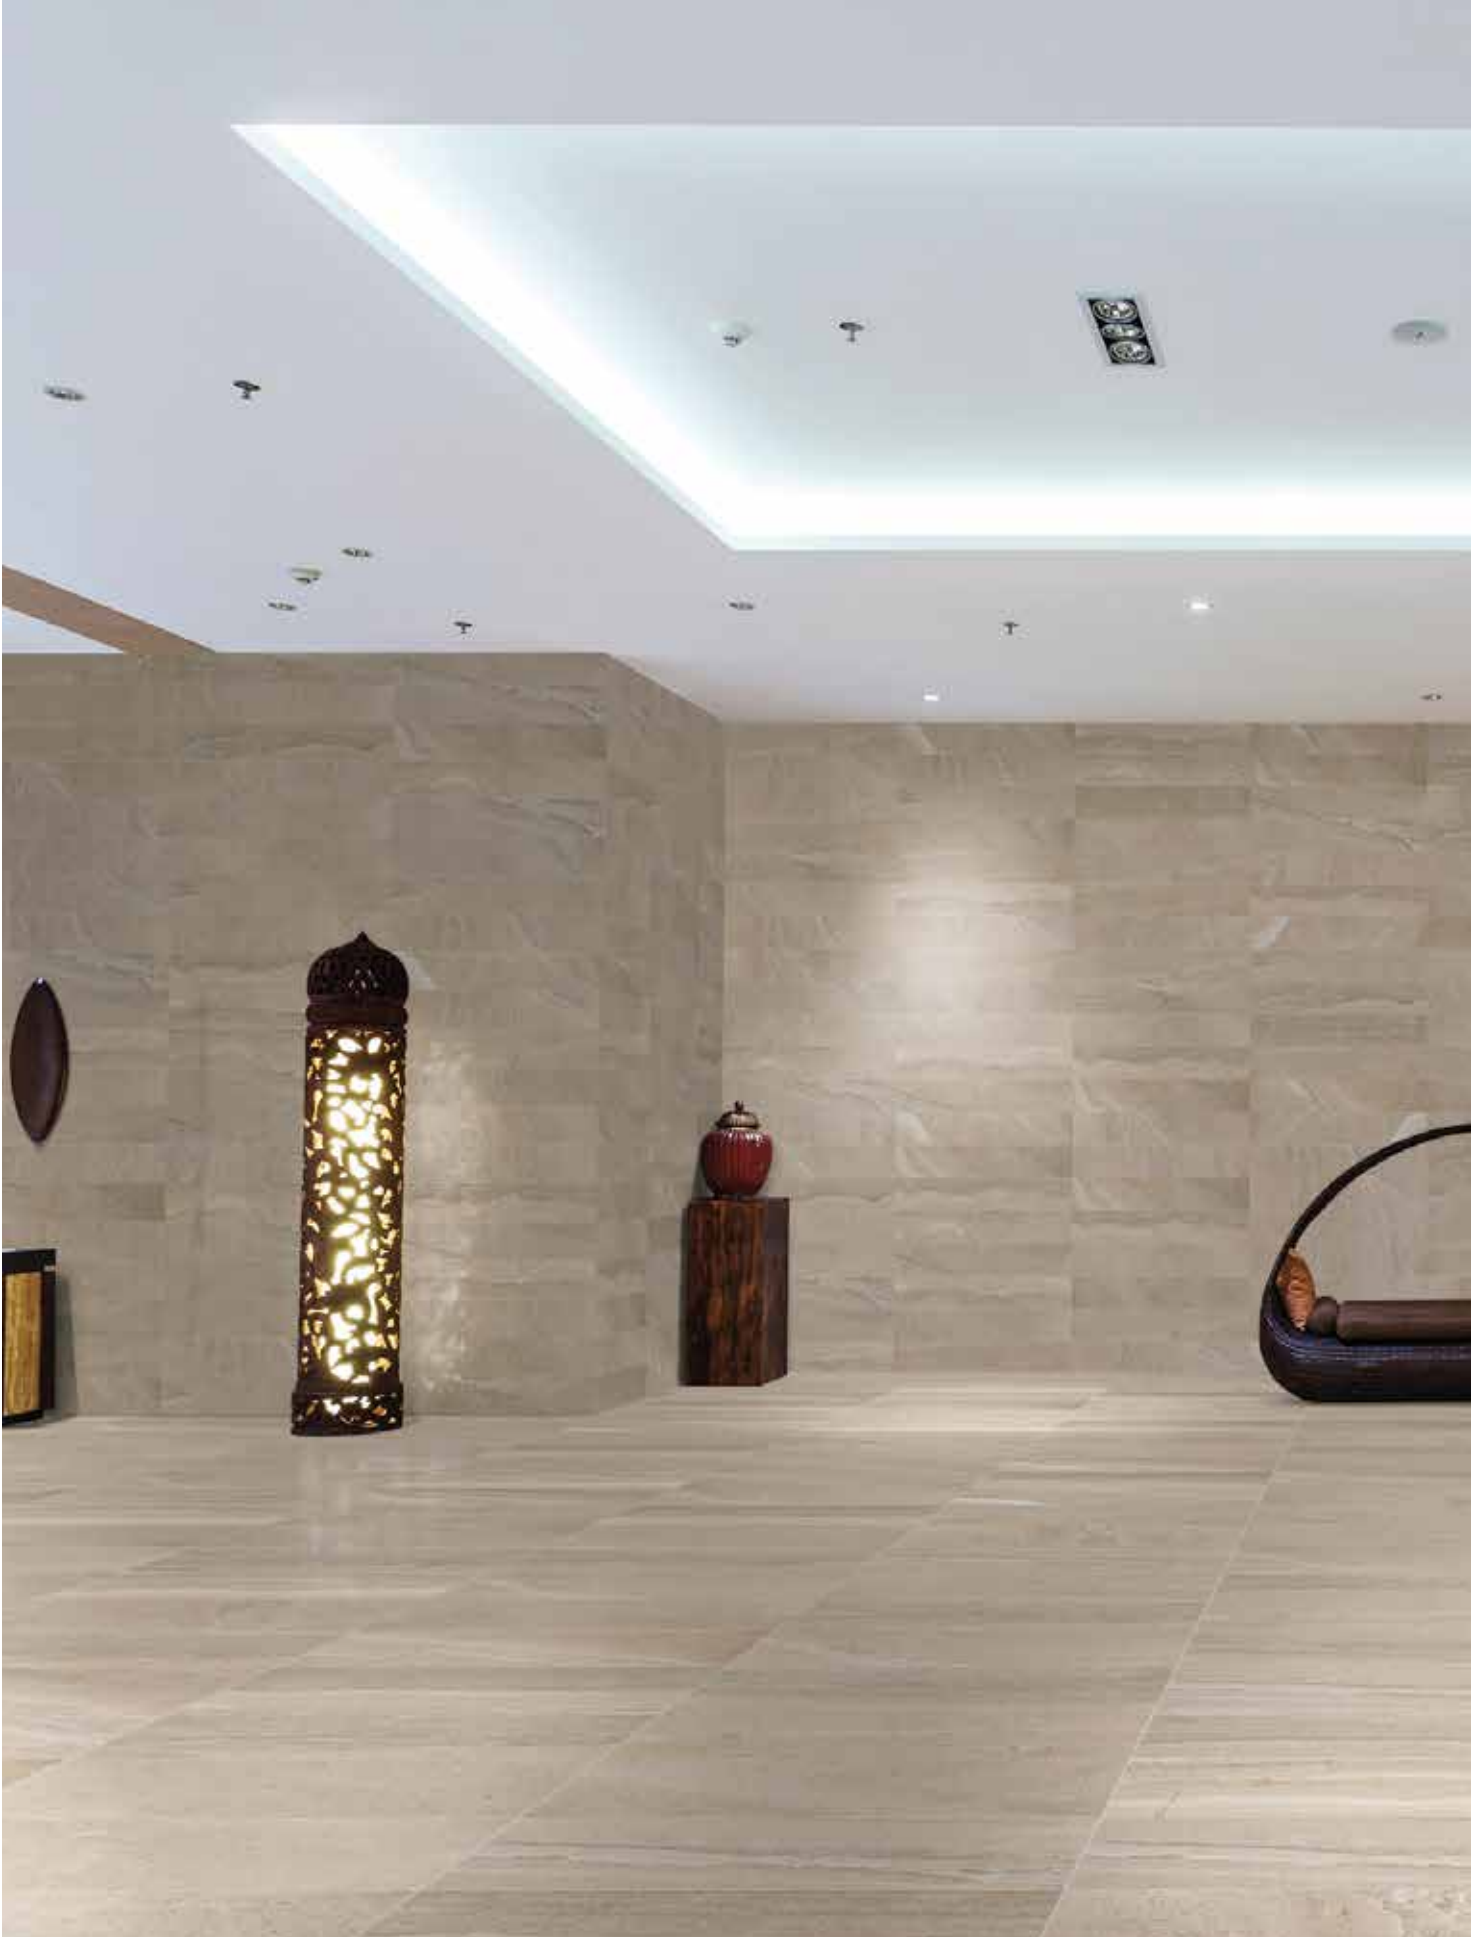

ICE & SMOKE PARLAK

özgün ve modern

**Kendine özel doğal bir görünümü
var, her alanı varlığıyla
aydınlatıyor.**

ICE & SMOKE PARLAK

özgün ve modern

Temel yapı malzemelerinin baskın olarak kullanıldığı parlak yüzeyli porselen seri. Ice & Smoke - Parlak, göz alıcı görünümü ve çarpıcı desenleriyle mekânlara prestij katıyor.