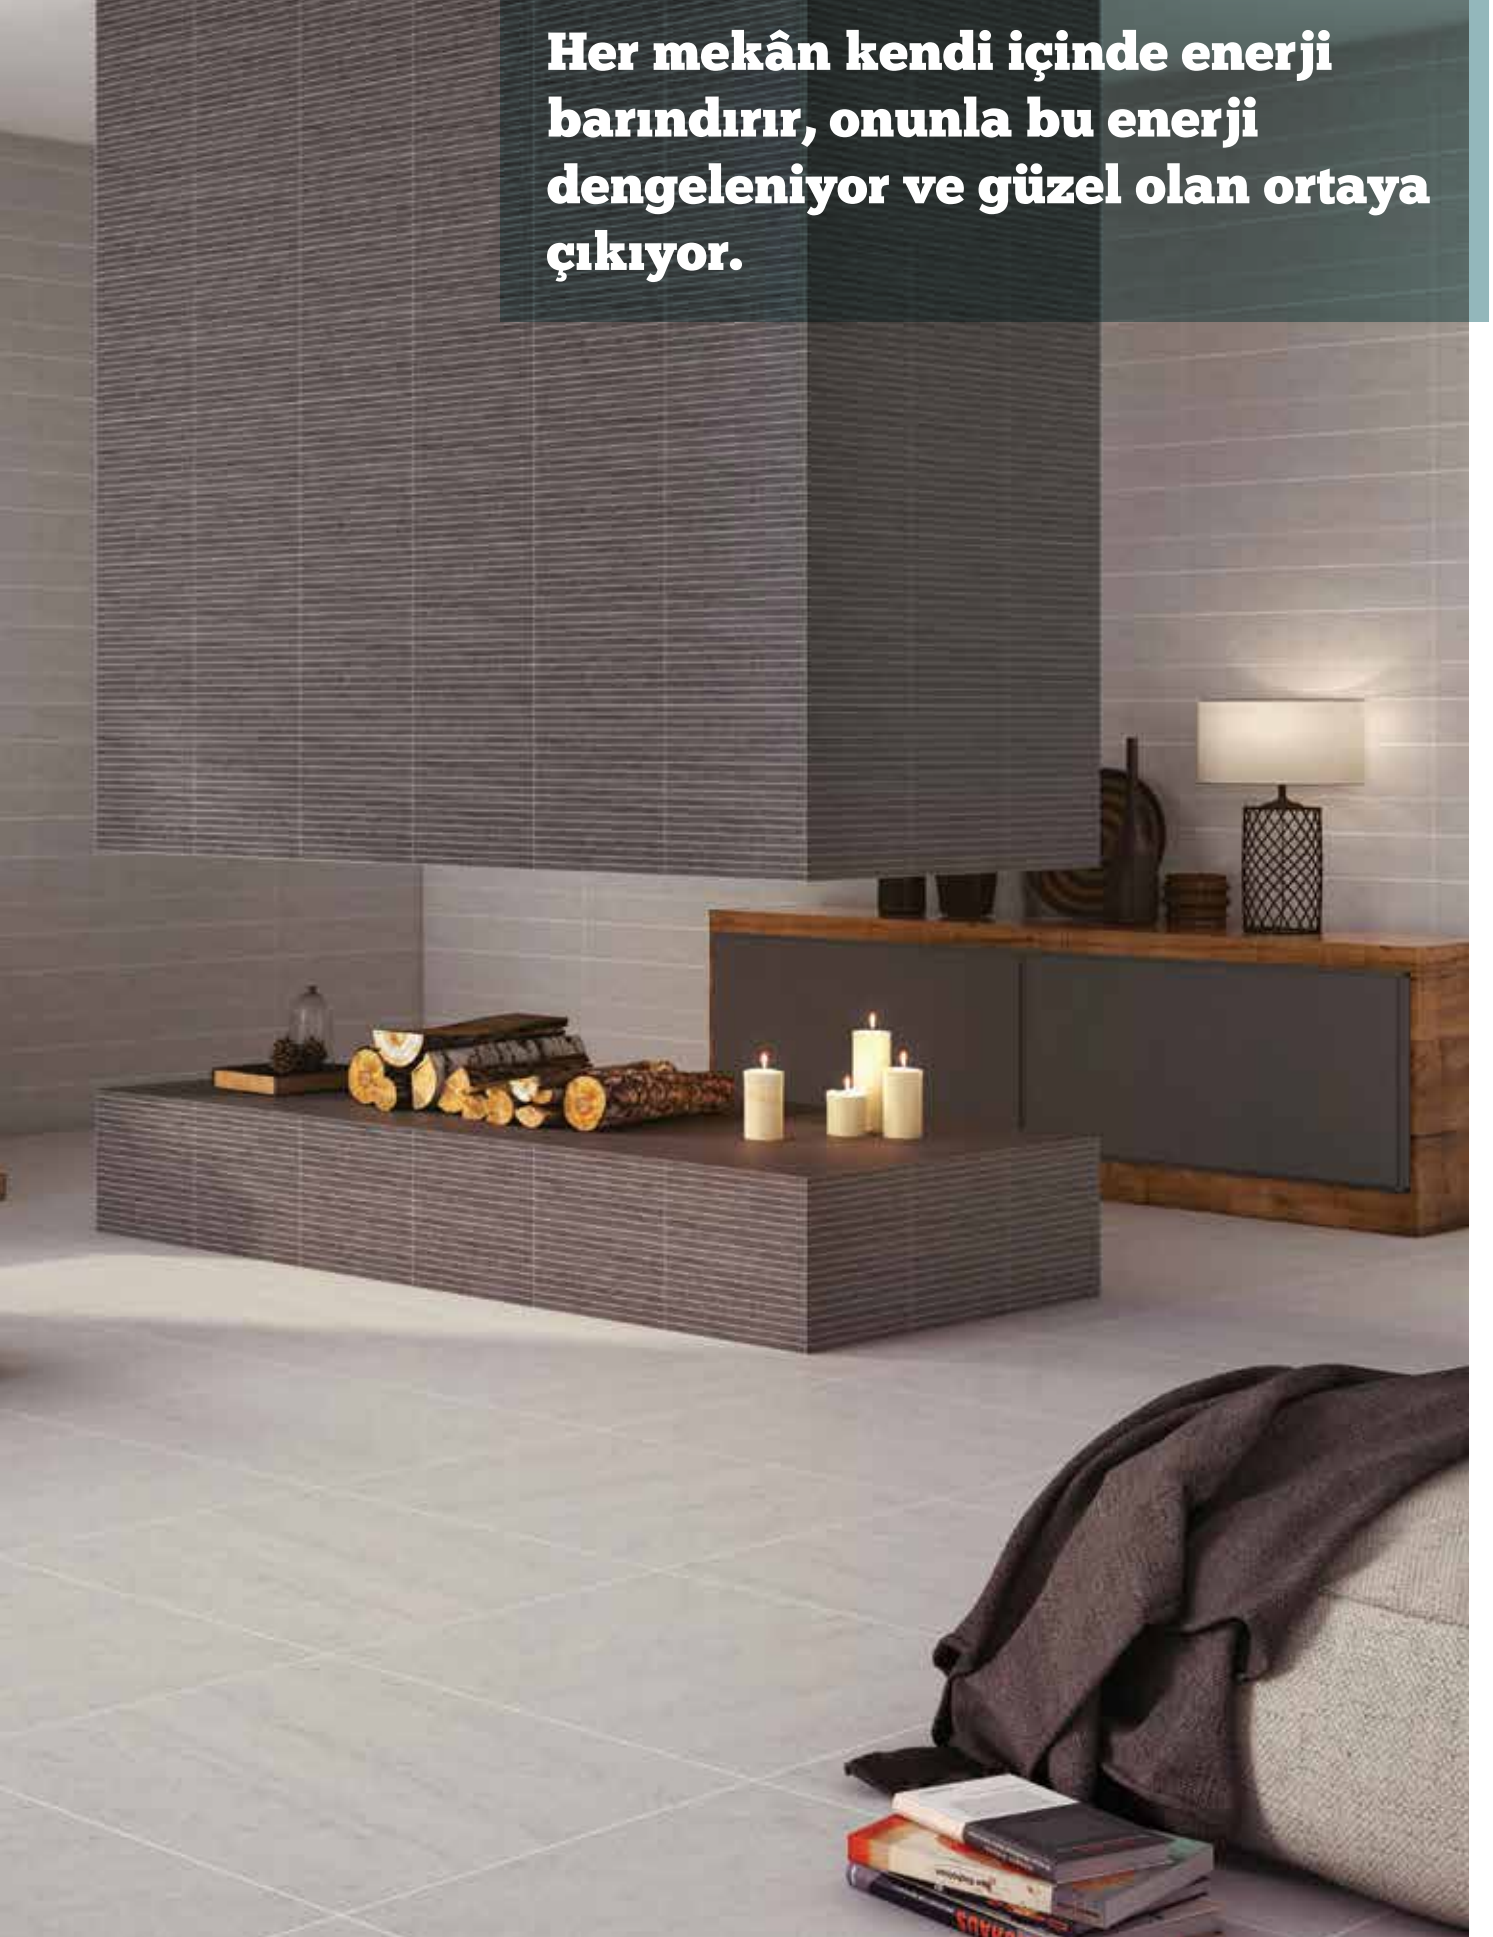

Her mekân kendi içinde enerji barındırır, onunla bu enerji dengeleniyor ve güzel olan ortaya çıkıyor.