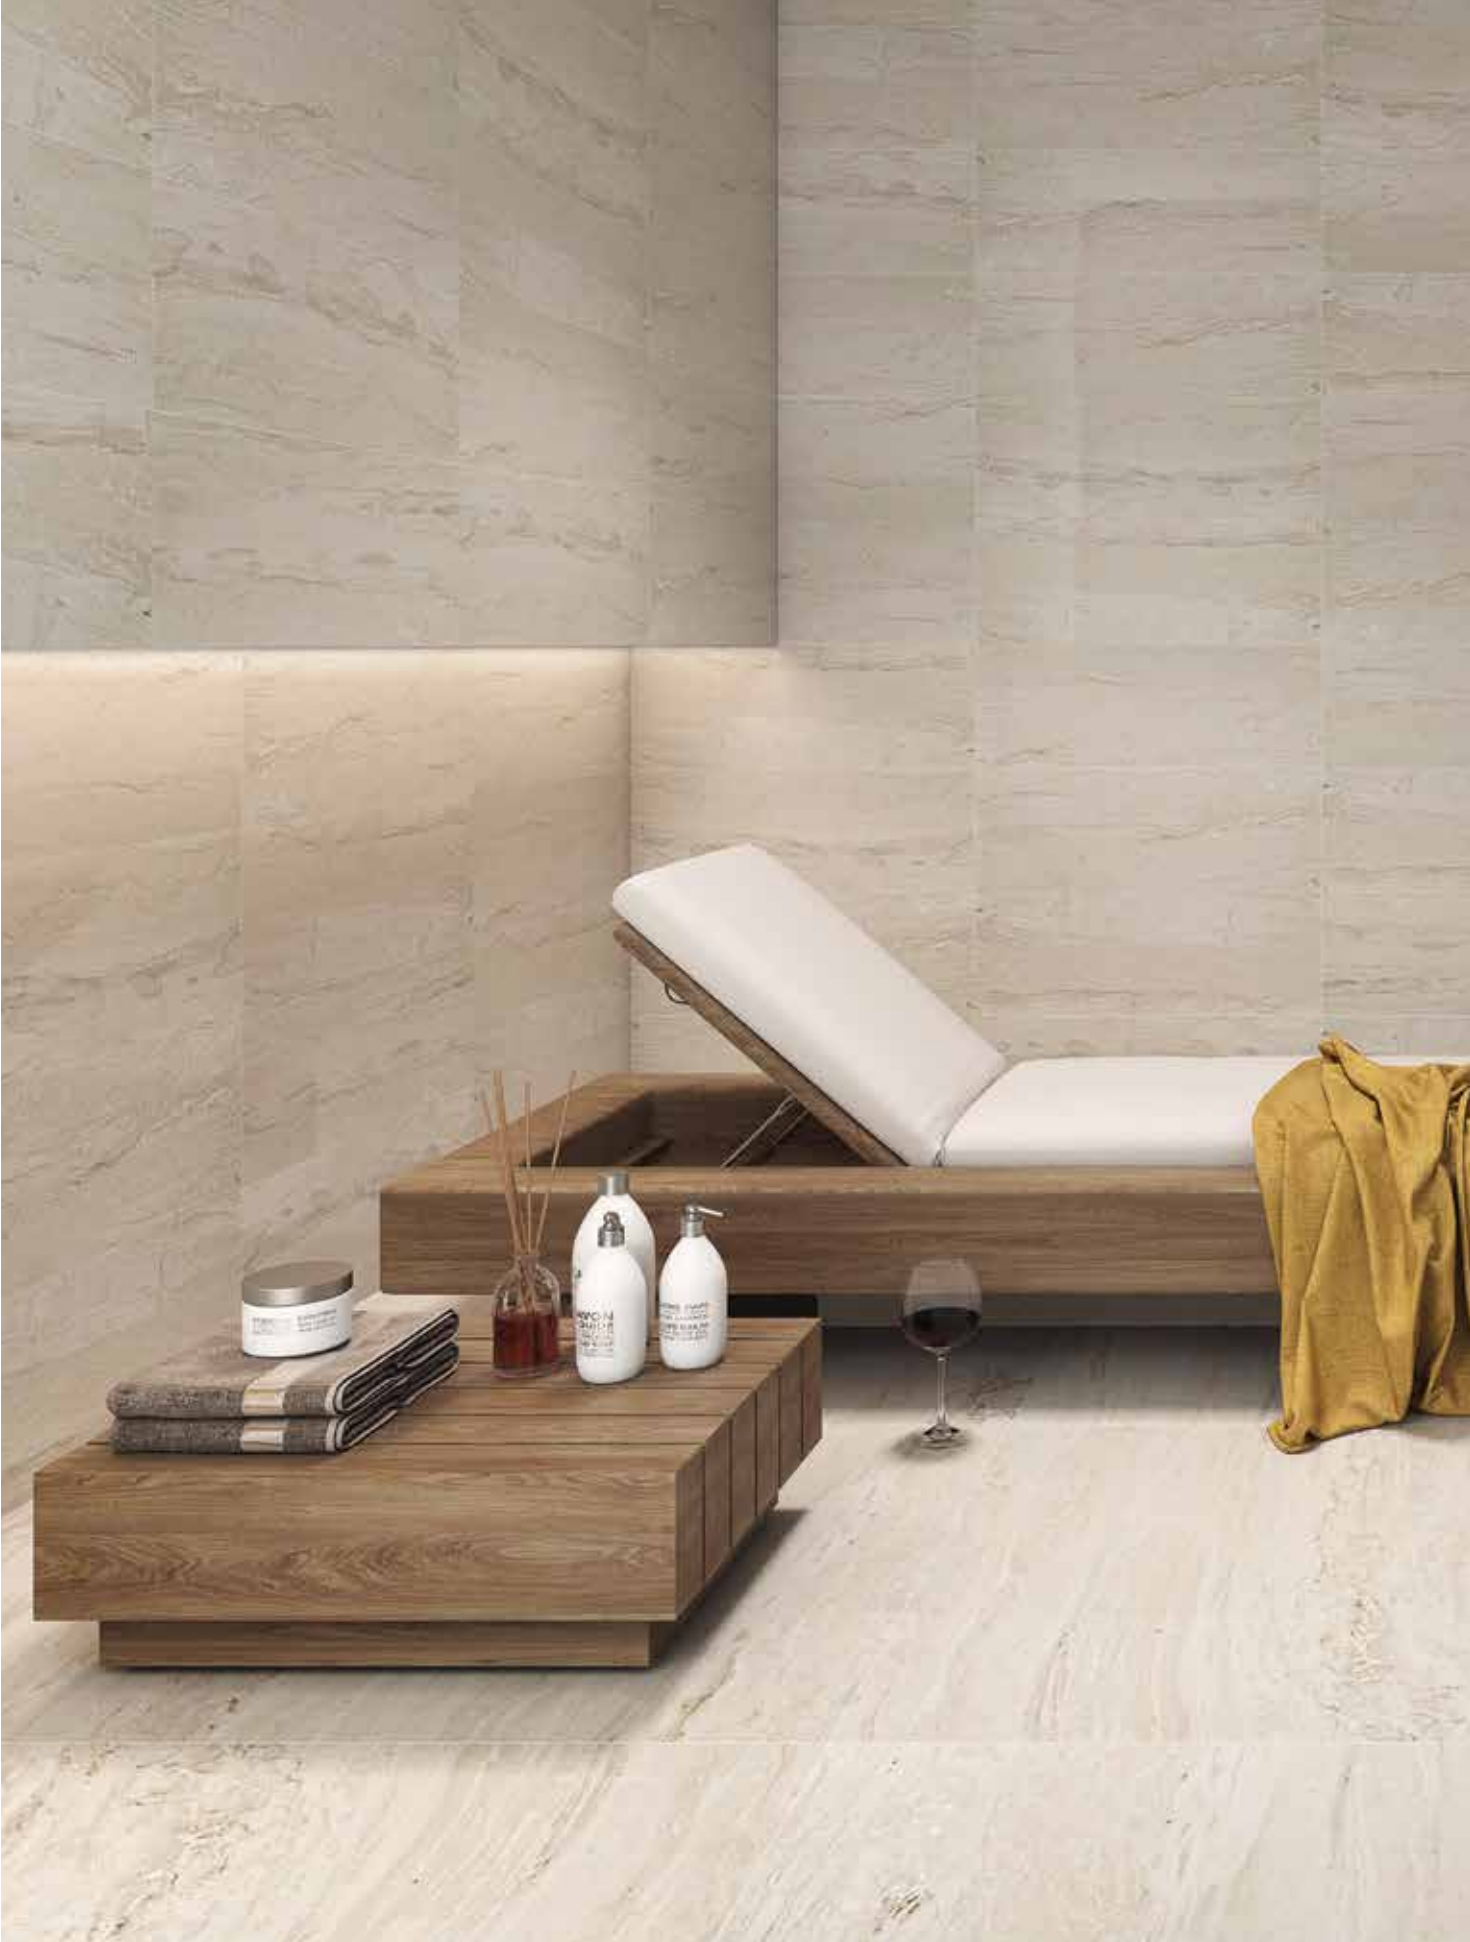

ARCADE

ışık ve sıcak