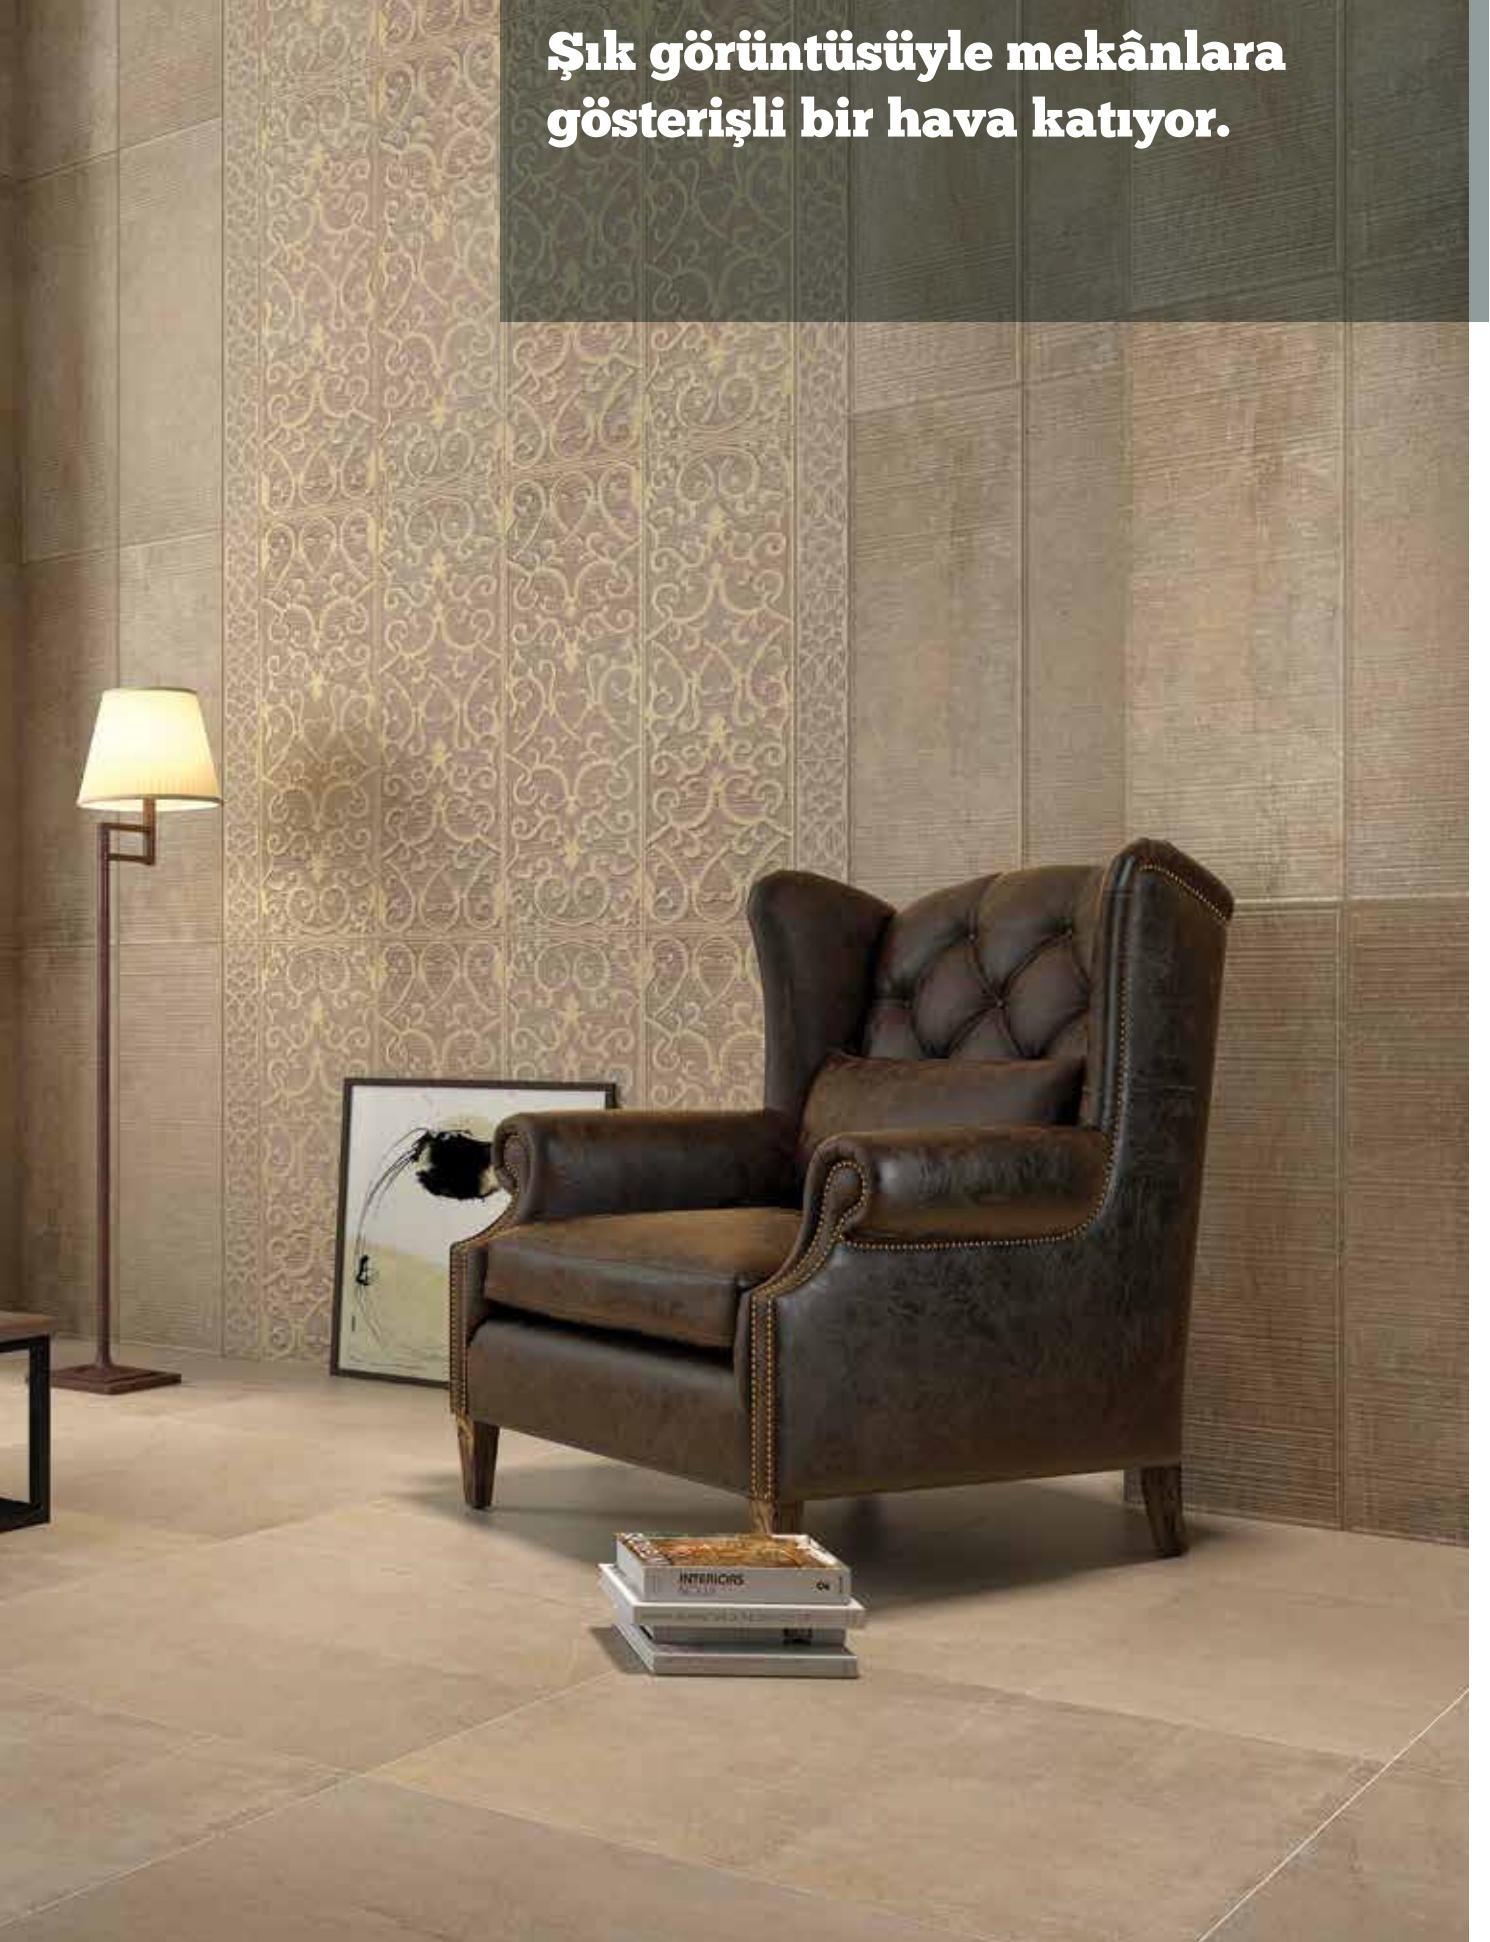

**Şık görüntüsüyle mekânlara
gösterişli bir hava katıyor.**