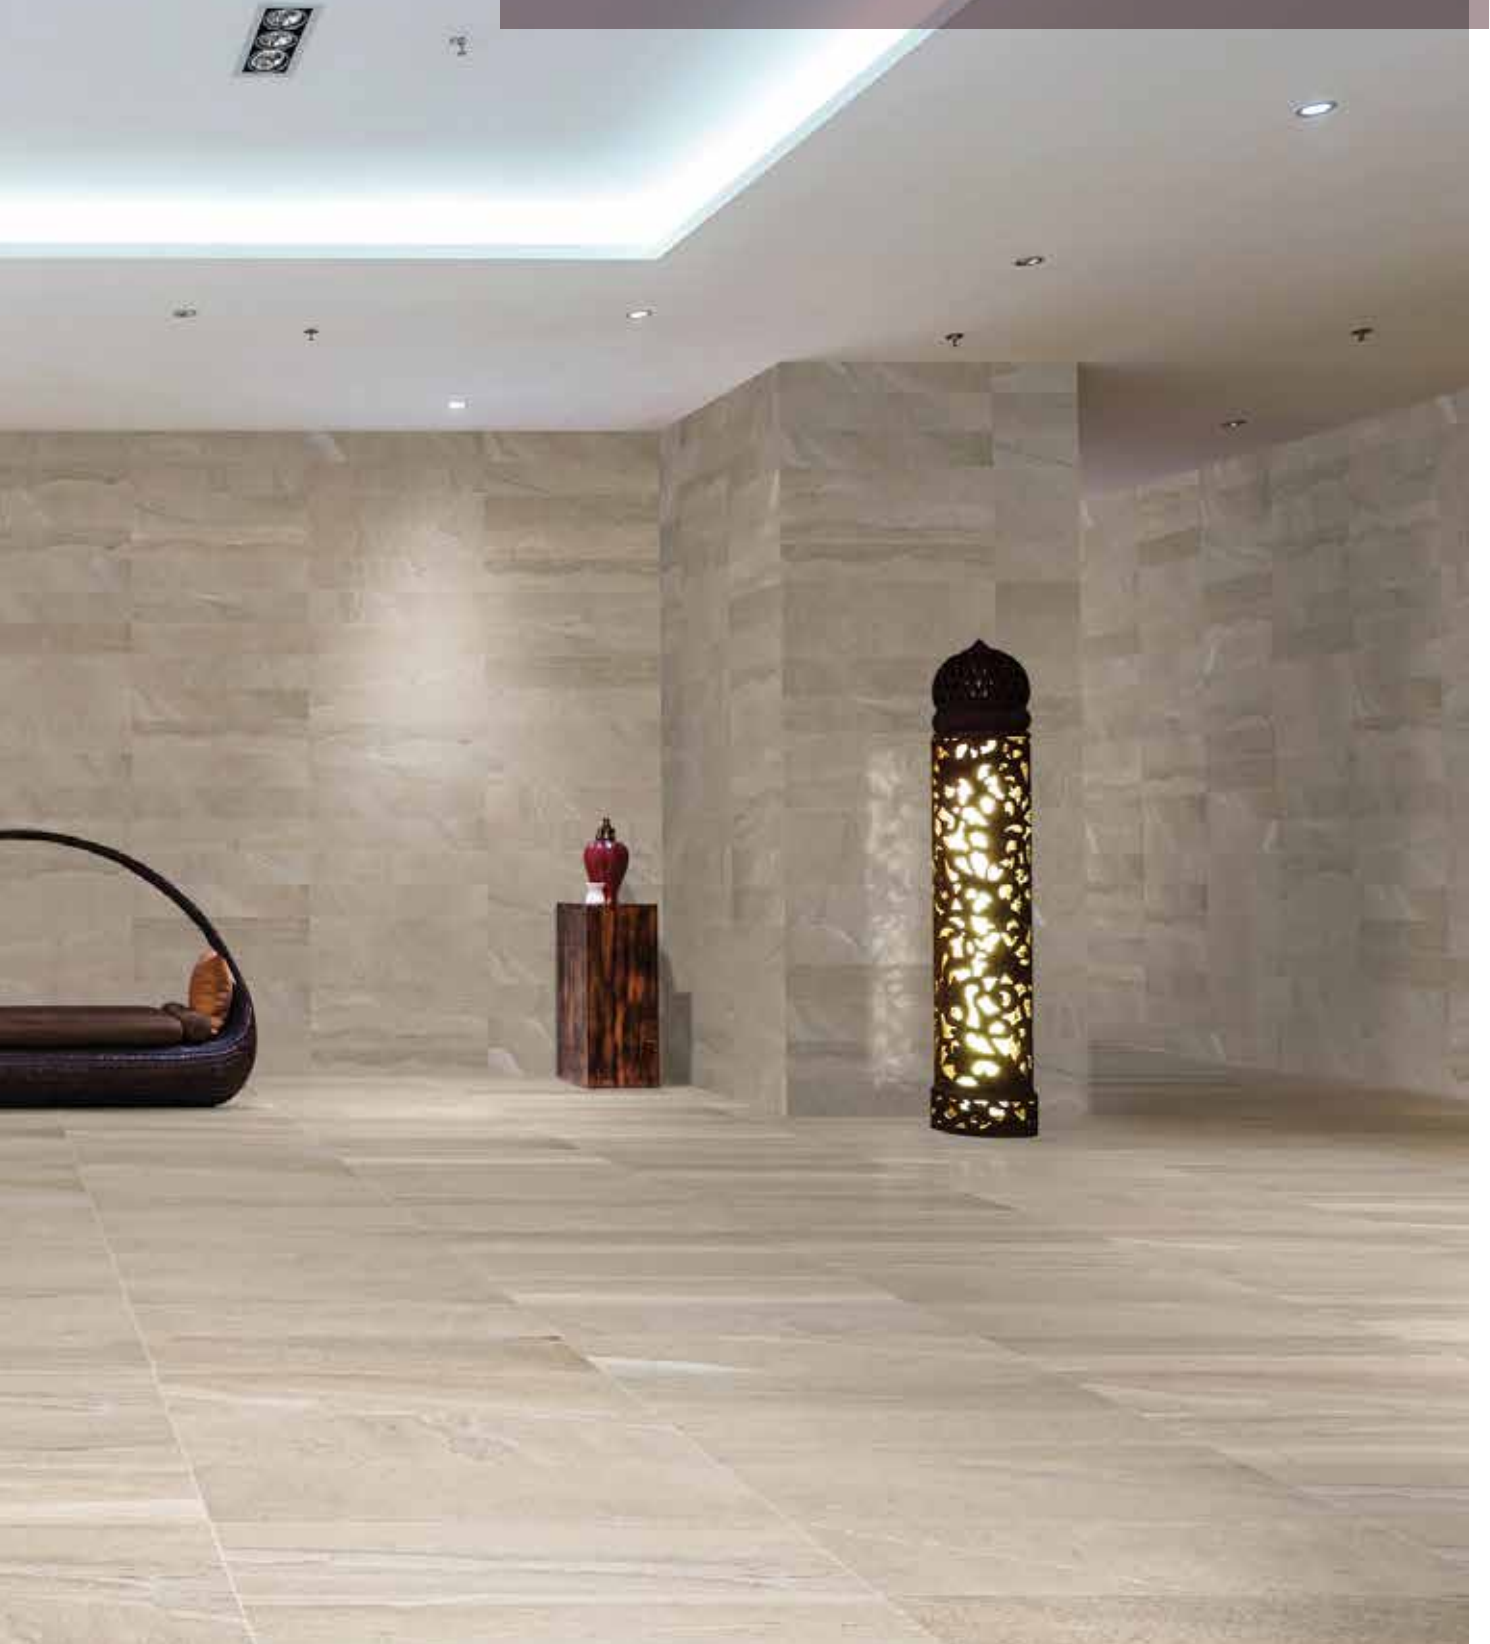

**Mekânların enerjisini yükselterek
başlı başına bir trend yaratıyor.**