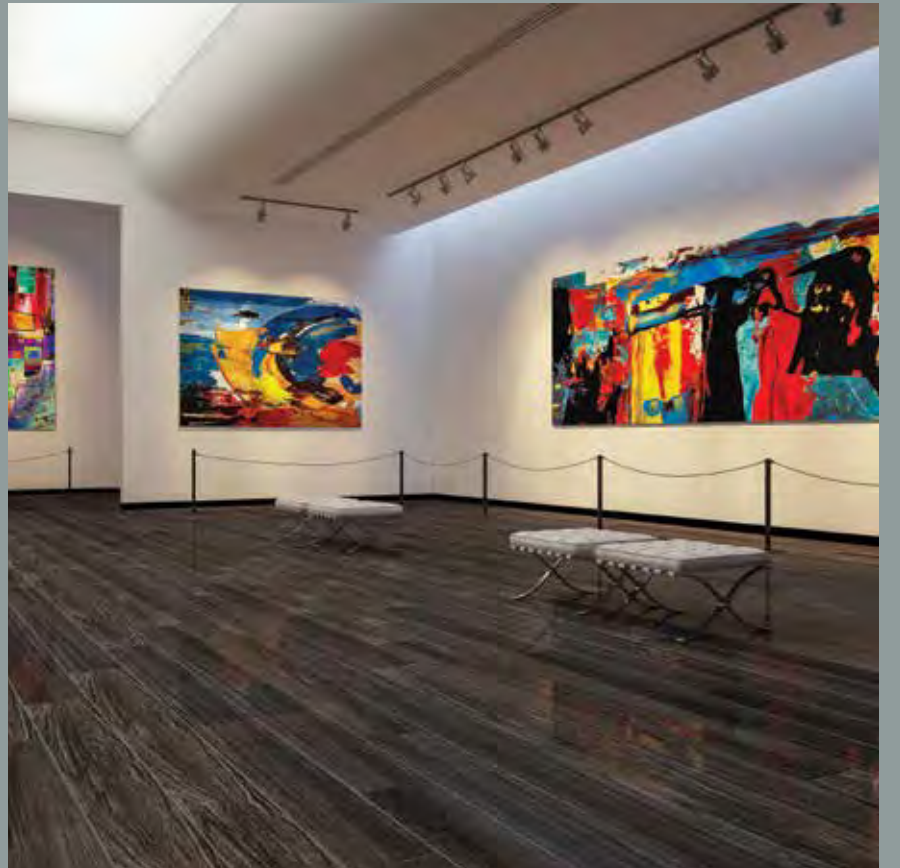

HOT CHOCOLATE

şık ve sıcak

**Dikkat çekici ve parlak yüzeyler
ruhunun ışıltısını yansıtıyor.**

HOT CHOCOLATE

şık ve sıcak

Yeni sırlı porselen serisi Hot Chocolate üç parlak ve sıcak ahşap rengini bir arada sunuyor. Bu zengin ürün serisi hem ahşap, mermer görünümlü fonları hem de değişik tasarımlarda dekorları içeriyor. Konut içi mekânlarda rahatlıkla kullanılacak seri, aynı zamanda düşük trafikli alanlarda da kullanılmaya uygun.