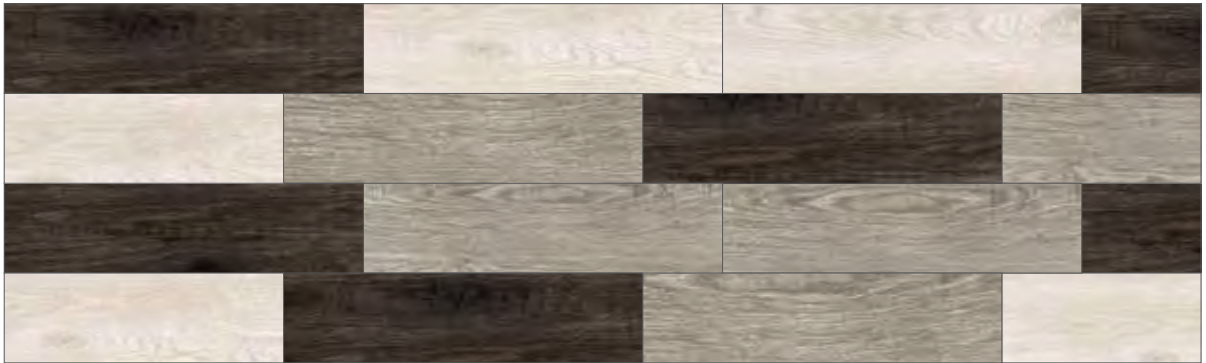

VitrA Seramik dünyasından öneriler:

Farklı ebatlı seramiklerle yepyeni görünümler

Mekânlarda ferahlık hissi yaratmak veya daha samimi ve sıcak ortamlar oluşturmak için bir diğer önemli kriter de seramikte ebat tercihi. Örneğin; eviniz olduğundan daha geniş görünsün istiyorsanız büyük ebatlı seramikler seçmelisiniz. Büyük seramiklerde daha az derz dolgu malzemesi kullanıldığından desen ve renk ön plana çıkar ve eviniz ferah görünür.

Mekânınızda çok farklı renk ve dokuları bir arada görmek isterseniz daha küçük ebatlı seramiklerle ortamınıza hareket katabilirsiniz. Son dönemin tercih edilen ince uzun seramikleri de mekânınıza şık ve farklı bir görünüm kazandıracaktır. VitrA, çok küçük ebatlardan çok büyük ebatlara kadar geniş ebat yelpazesıyla mutfaklardan salonlara, banyolardan yatak odalarına kadar her mekânınızın yer ve duvar kaplaması için uygun çözümler sunuyor.