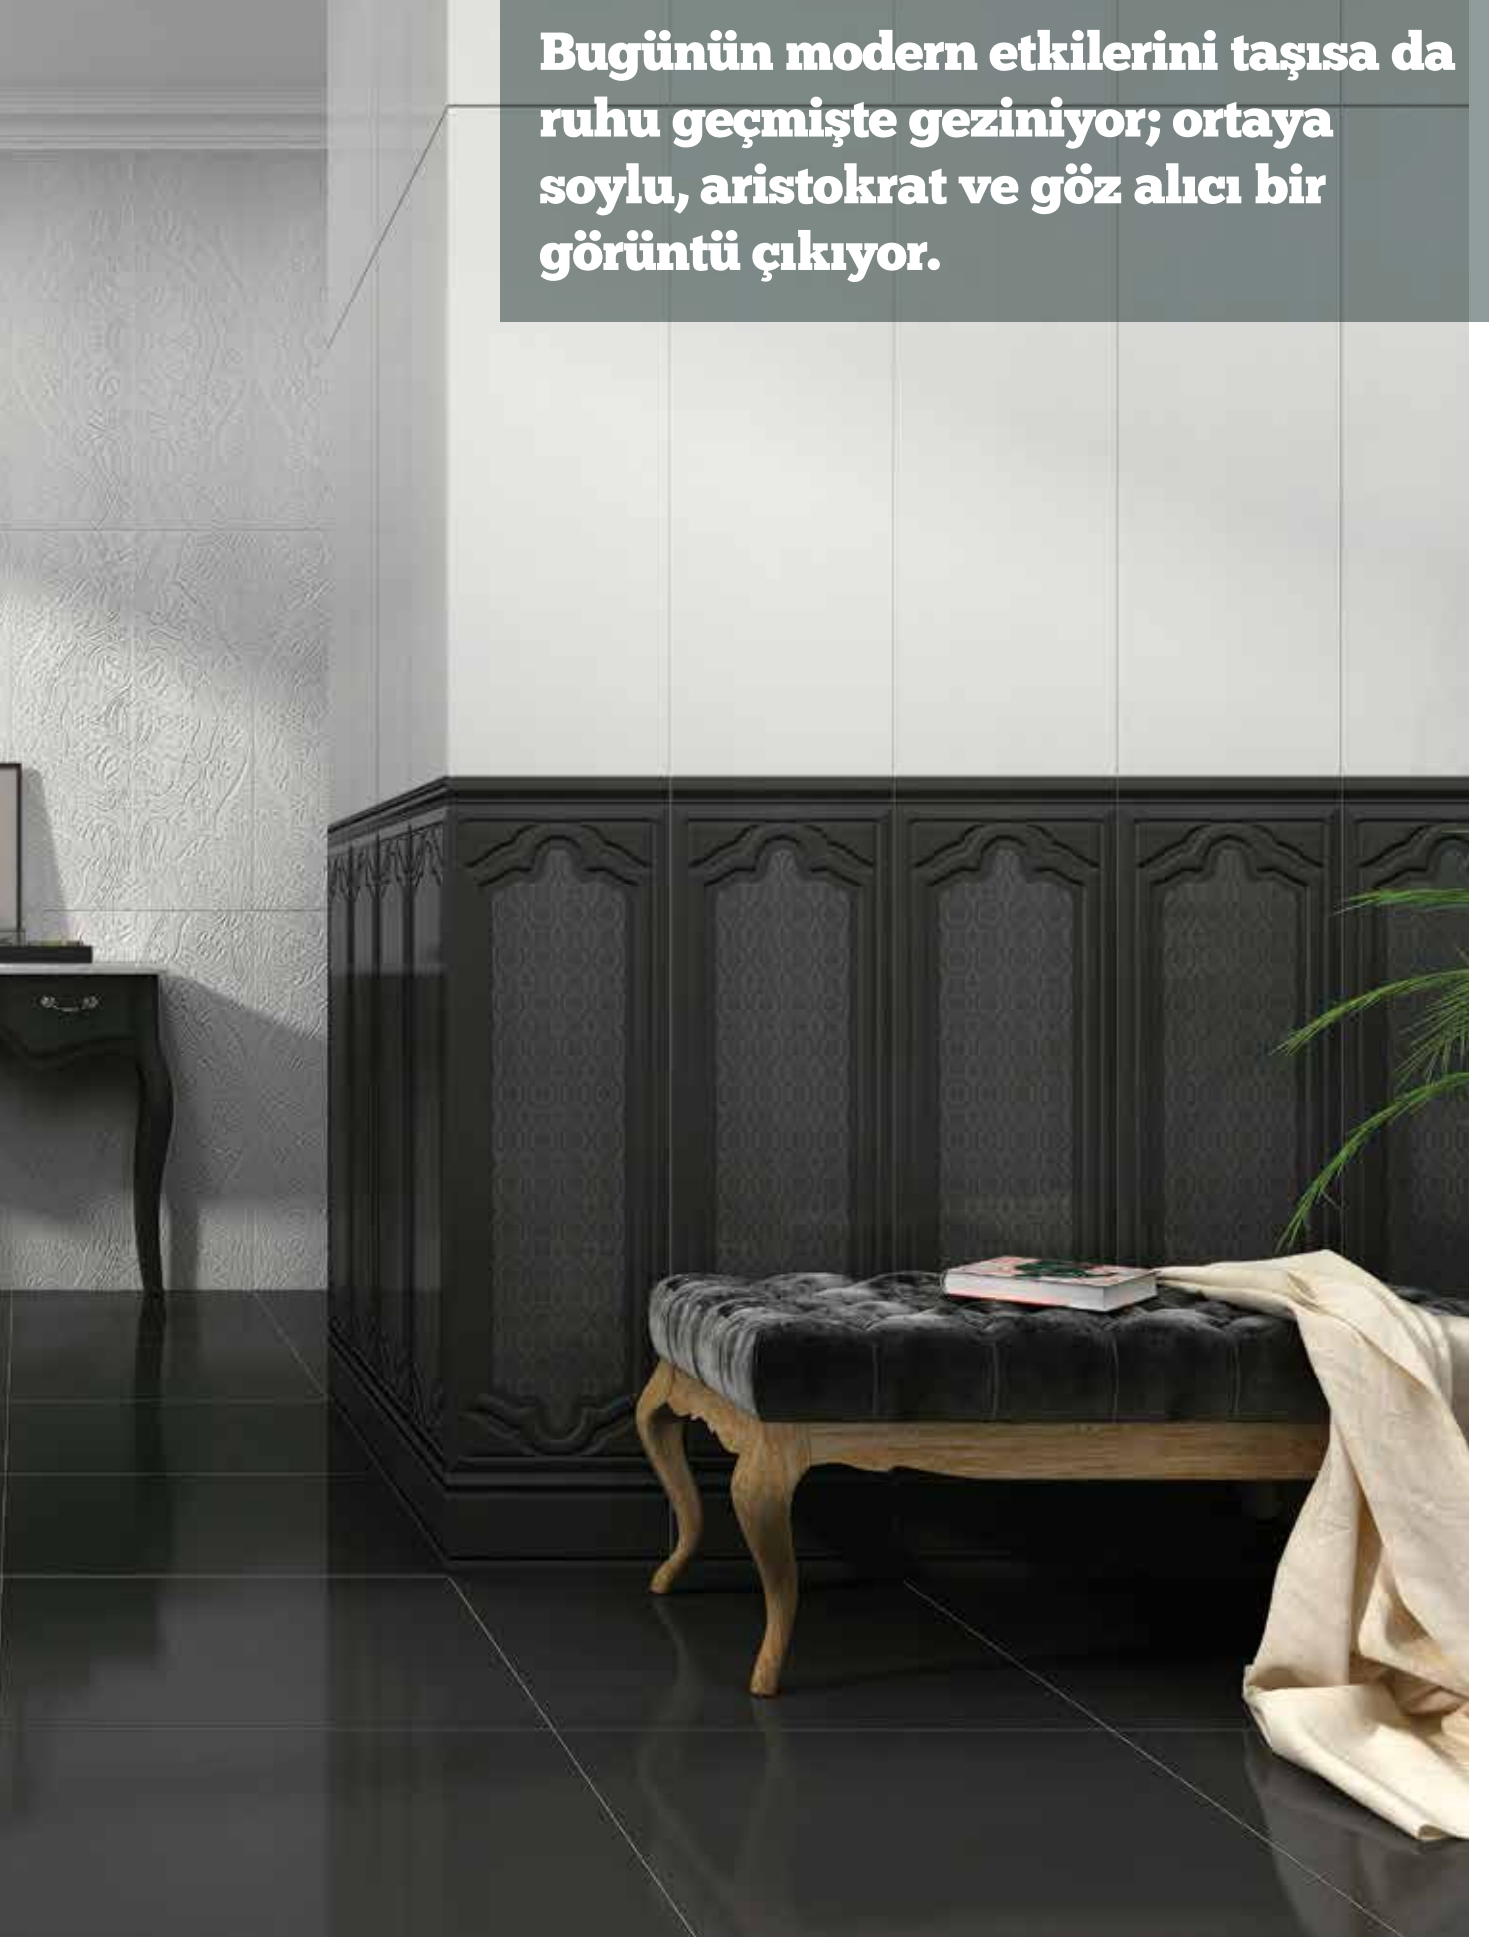

Bugünün modern etkilerini taşısa da ruhu geçmişte geziniyor; ortaya soylu, aristokrat ve göz alıcı bir görüntü çıkıyor.