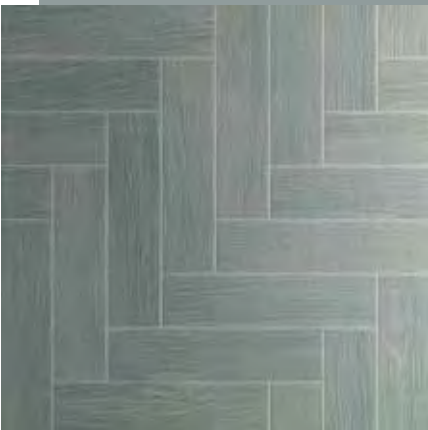

Versailles Sarayı'nda bulunan ve "Boiserie" olarak adlandırılan ahşap duvar panellerinden ilham alan seri. Provence, dekorların altın kaplamalı alternatifleri ile modern mekânlara klasik bir atmosfer kazandırıyor. Pudra tonlarının mat ve eskitilmiş doğal görünümü ve bu doğallıkla kontrast yaratan değerli taş ışlıklarının uyumu sıra dışı bir atmosfer yaratıyor.