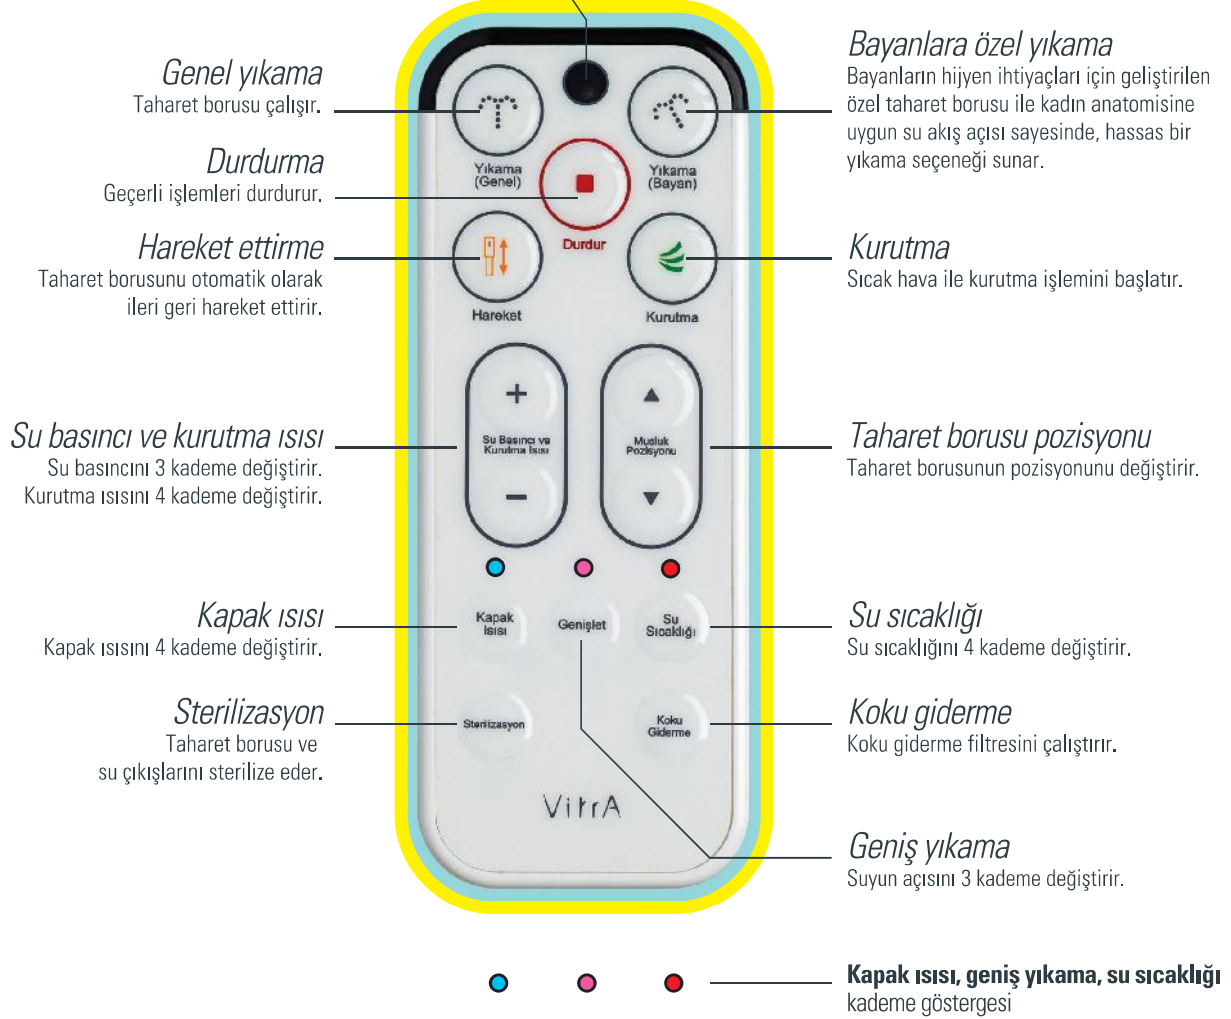

Kumanda Fonksiyonları