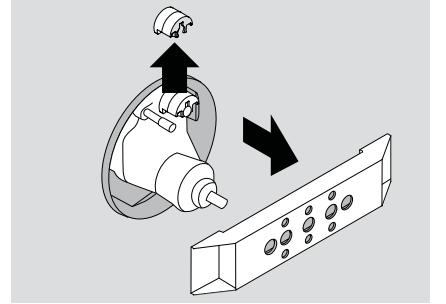

Yayı çıkarılması – Şablону uzaklaştırın ve yayı yukarıya doğru çekin.