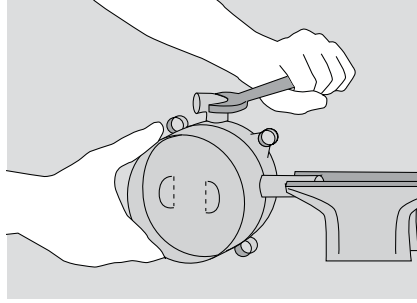

Diğer alternatifler mümkündür.

iBox® universal montajı

Hepsi dahil – iBox universal plus conta kelepçesi, DN20 den DN15, 1 tapa, DN20 ye kadar 3 redüksiyon nipeli, temizleme bloğu, koruma kapağı, montaj için 1 tapa, Exafill küvetten doldurmalı tromplen için, montaj talimatı. Ek aksesuara ihtiyaç bulunmamaktadır.