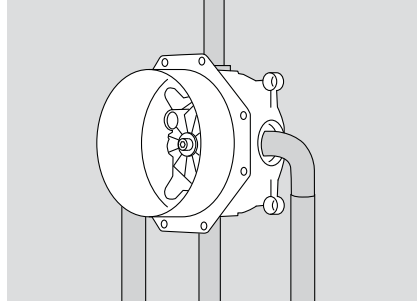

Bütün standart montaj sistemleriyle uyumludur – 2 sabitleme seviyesi birçok farklı bağlantı opsiyonu sayesinde iBox universal bütün standart montajlara uyumludur.