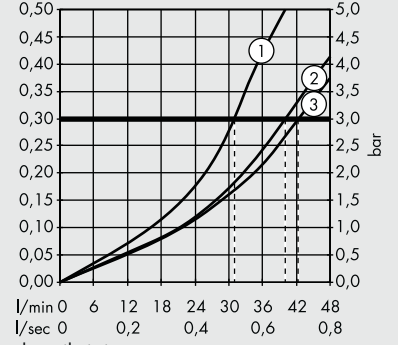

Tüm akışlar miktarları fonksiyonsuz olarak verilmiştir.