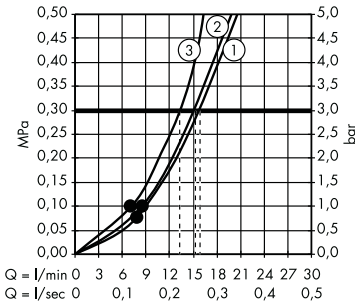

Akış diyagramı

Raindance S 120 3jet El duşu
26530000

Açıklama

- ① RainAir
- ② Rain
- ③ Whirl

- performans noktası

Ürünler

Batarya montajı

- ③ Quattro iç set
  # 15930180
  Trio/Quattro S Açma kapama
  valfi # 15932000
- ④ Açma kapama valfi iç seti
  # 15970180
  S Açma kapama valfi DN15/
  DN20 # 15972000
- ⑤ iBox universal
  # 01800180
  Ecostat S Termostat
  # 15715000
- ⑥ Açma kapama valfi iç seti
  # 15974180
  S Açma kapama valfi DN15/
  DN20 # 15972000

Duş montajı

- ① Raindance Rainfall 3jet
  # 28411000
  iBox universal
  # 01800180
- ② Raindance Select S 120
  3jet El duşu
  # 26530000
  Porter S duş askısı
  # 28331000
  Isiflex duş hortumu
  # 28276000
- ③ Hortum bağlantısı FixFit
  # 27453000
- ④ Raindrain XXL Gider sistemi
  # 60067000

Diğer alternatifler mümkündür.