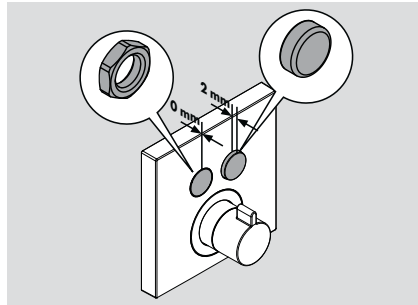

Düğme pozisyonunu belirleyin – Yüze düz montaj (0 mm) çıkık (2 mm) içerideki somun için uzatma kapağı ile birlikte.