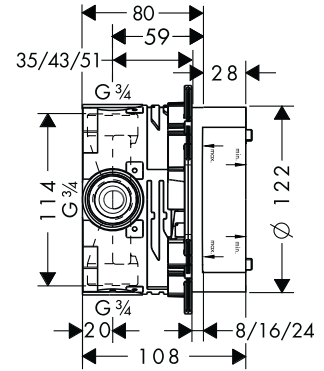

Teknik detaylar ve boyut çizimleri

iBox® universal, teknik bilgi

Çalışma basıncı:	maks. 1 MPa
Tavsiye edilen çalışma basıncı:	0,1-0,5 MPa
Test basıncı:	1,6 MPa
(1 MPa = 10 bar = 147 PSI)	
Sıcak su ısısı:	maks. 80 °C
Tavsiye edilen sıcak su ısısı:	65 °C
Bağlantı boyutları:	G ¾
Bağlantılar:	Soğuk sağda, sıcak solda
Serbest akış basıncı:	0,3 MPa
Banyo bataryası gaga çıkışı:	31 l/dak.
Banyo bataryası duş çıkışı:	24 l/dak.
Banyo bataryası duş çıkışı:	32 l/dak.
Termostat:	43 l/dak.
Termostatik duş bataryası:	26 l/dak.
Termostatik banyo bataryası:	26 l/min
Yüksek debi merkez termostat:	48 l/min
Test işareti:	DVGW, SVGW

iBox® universal ön ve yan görünüm