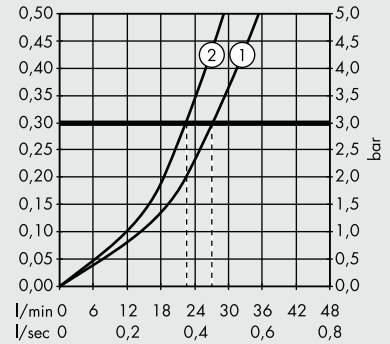

Açıklama

- ① Alt
- ② Üst

Tüm akışlar miktarları fonksiyonsuz olarak verilmiştir.