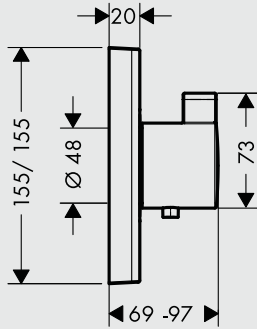

Tüm akışlar miktarları fonksiyonsuz olarak verilmiştir.