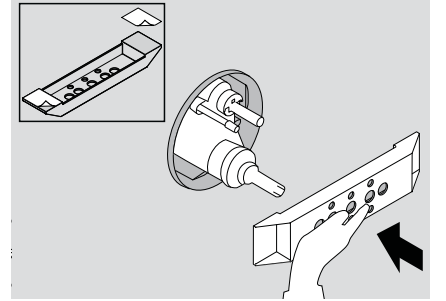

Ekli şablon – İlgili delikleriyle birlikte şablon, buton uzantısını kısaltma yardımcısı olarak kullanılır.