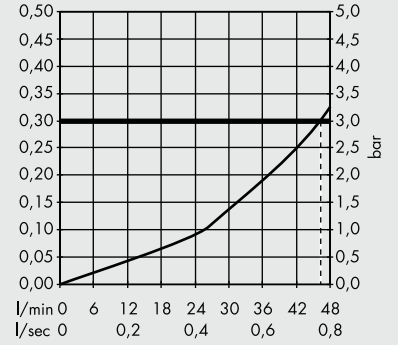

ShowerSelect®
Yüksek debi merkez termostat
15760, -000

Tüm akışlar miktarları fonksiyonsuz olarak verilmiştir.