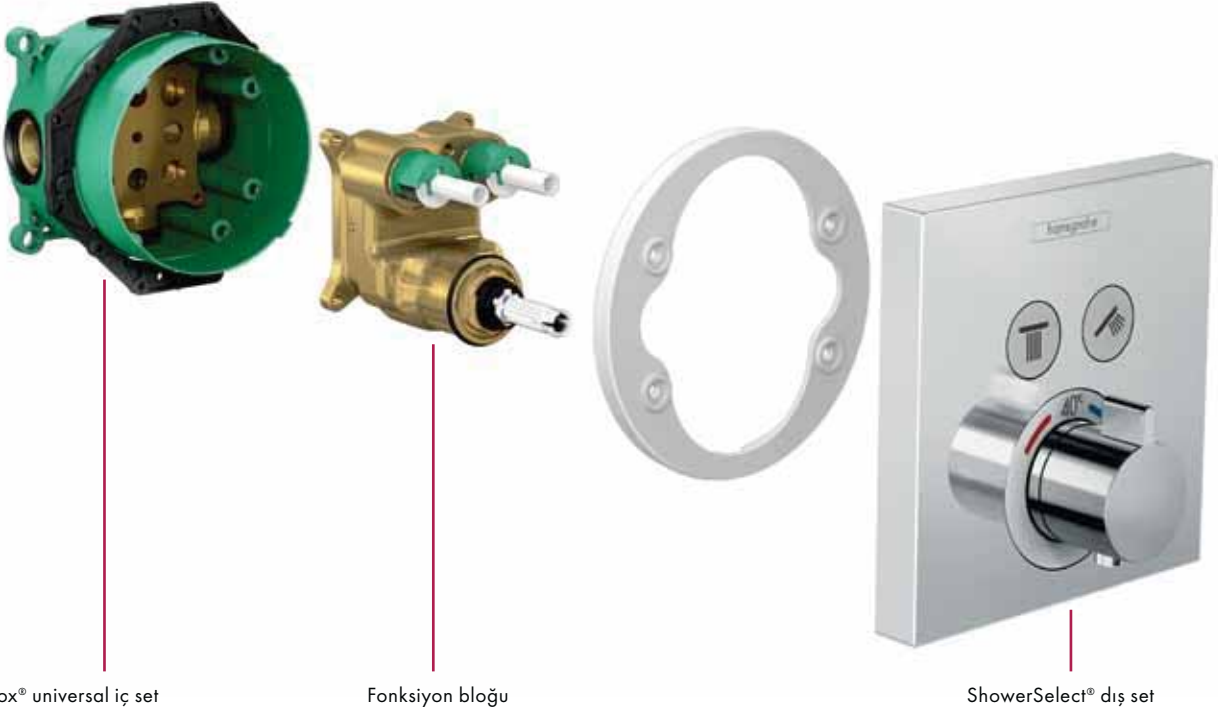

iBox® universal
Sıva altı sistem
ShowerSelect® için

... ve duş zevkini seçin

iBox universal Hansgrohe tarihindeki en yeni esnek sıva altı çözümdür: **Select Teknolojisi** el ve tepe duşlarında hatta termostatik bataryalarda dahi size daha fazla konfor sağlıyor. Çünkü, tek bir botun ile ister akış biçimini isterseniz yönlendirmeyi hatta açıp kapamayı yapabilirsiniz. Yeni ShowerSelect dış set ile yenilikçi Select kontrol konsepti sıva altı çözüm olarak iBox universal ile de kullanılmaktadır.

Şu durumlarda duş keyfinizi Seçin:

- iBox universal ile banyonuzu değiştirirken
- Yeni bir inşaatta
- Yenileme ya da modernizasyonda daha fazla keyif yaşayın

Bütün Hansgrohe sıva altı çözümlerde olduğu gibi, yeni ShowerSelect dış setler de iBox universal üzerine kolayca monte edilebilmektedir.