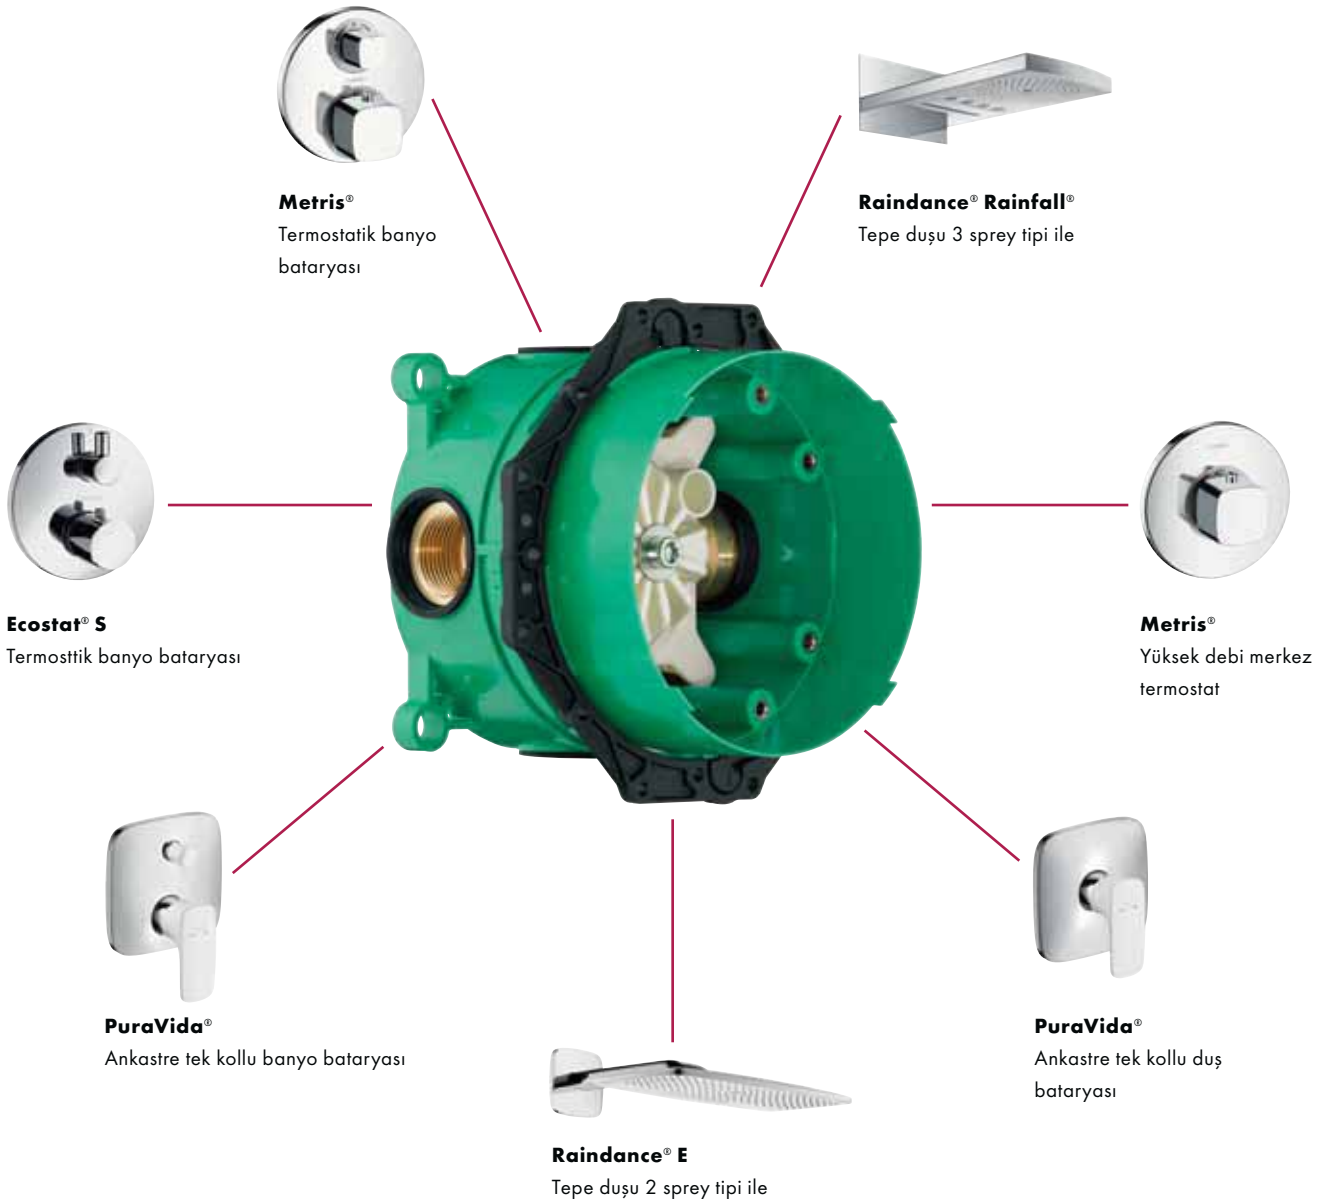

Hansgrohe
Ticari haber

Planlama ve kurulum -
Yeni ShowerSelect® dış set ile

iBox® universal

Hepsi bir arada ...

İlk tanıtıldığı günden beri iBox universal, Tüm ankastre Hansgrohe, Axor ve termostatikler için ilk tek iç set oldu. Özellikleriyse, kullanım alanı kadar çok ve çeşitli hale geldi. iBox universal banyoda daha fazla alan, hareket serbestliği ve planlama özgürlüğü sunmaktadır ve kurulumu gerçekten çok çabuktur. Bu özellikleriyle iBox universal'ın sıhhi tesisat pazarında en üst sıralarda yer alması mucize değildir.

iBox® universal
Sıva altı sistem
ShowerSelect® için

... ve duş zevkini seçin

iBox universal Hansgrohe tarihindeki en yeni esnek sıva altı çözümdür: **Select Teknolojisi** el ve tepe duşlarında hatta termostatik bataryalarda dahi size daha fazla konfor sağlıyor. Çünkü, tek bir botun ile ister akış biçimini isterseniz yönlendirmeyi hatta açıp kapamayı yapabilirsiniz. Yeni ShowerSelect dış set ile yenilikçi Select kontrol konsepti sıva altı çözüm olarak iBox universal ile de kullanılmaktadır.

Aplike montaj

Aplike montaj ile, fonksiyon ünitesi tamamen duvar önünde, yani sıva üstünde kalmaktadır. Bunun dezavantajı, duş esnasında hareket serbestliđini azaltacak şekilde daha fazla yer kaplamasıdır.