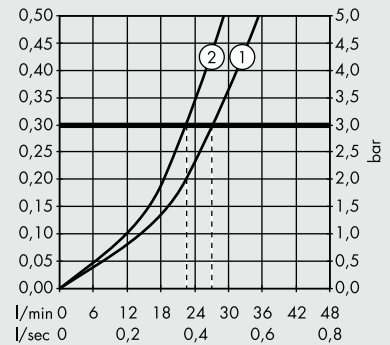

Açıklama

- ① Alt
- ② Üst

Tüm akışlar miktarları fonksiyonsuz olarak verilmiştir.