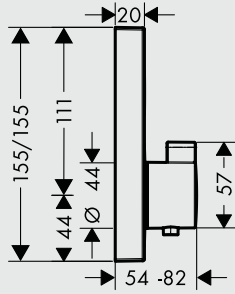

Tüm akışlar miktarları fonksiyonsuz olarak verilmiştir.