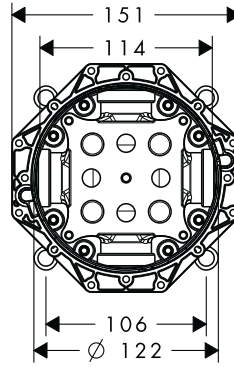

Teknik detaylar ve boyut çizimleri

iBox® universal, teknik bilgi

Çalışma basıncı:	maks. 1 MPa
Tavsiye edilen çalışma basıncı:	0,1-0,5 MPa
Test basıncı:	1,6 MPa
(1 MPa = 10 bar = 147 PSI)	
Sıcak su ısısı:	maks. 80 °C
Tavsiye edilen sıcak su ısısı:	65 °C
Bağlantı boyutları:	G ¾
Bağlantılar:	Soğuk sağda, sıcak solda
Serbest akış basıncı:	0,3 MPa
Banyo bataryası gaga çıkışı:	31 l/dak.
Banyo bataryası duş çıkışı:	24 l/dak.
Banyo bataryası duş çıkışı:	32 l/dak.
Termostat:	43 l/dak.
Termostatik duş bataryası:	26 l/dak.
Termostatik banyo bataryası:	26 l/min
Yüksek debi merkez termostat:	48 l/min
Test işareti:	DVGW, SVGW

iBox® universal ön ve yan görünüm