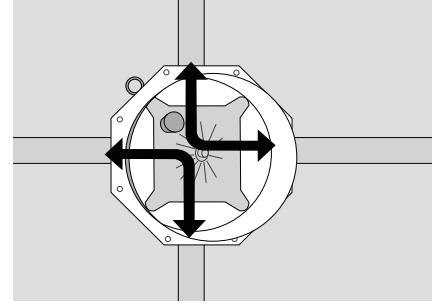

Montaj önerisi – Bağlantıları yapmak için, iBox universal'ı bir G^{3/4} dişli boruyla mengene-ye sıkıştırın.

Doğru pozisyonda – Yerleştirilen konumlandırma yardımcılarıyla, iBox universal kolayca yerleştirilebilmektedir.

Doğru bağlantılar – herhangi bir standart boru sistemiyle uyumlu olarak tasarlanmıştır. Bağlantı parçaları doğrudan the iBox universal'a monte edilebilir.

Bütün standart montaj sistemleriyle uyumludur – 2 sabitleme seviyesi birçok farklı bağlantı opsiyonu sayesinde iBox universal bütün standart montajlara uyumludur.