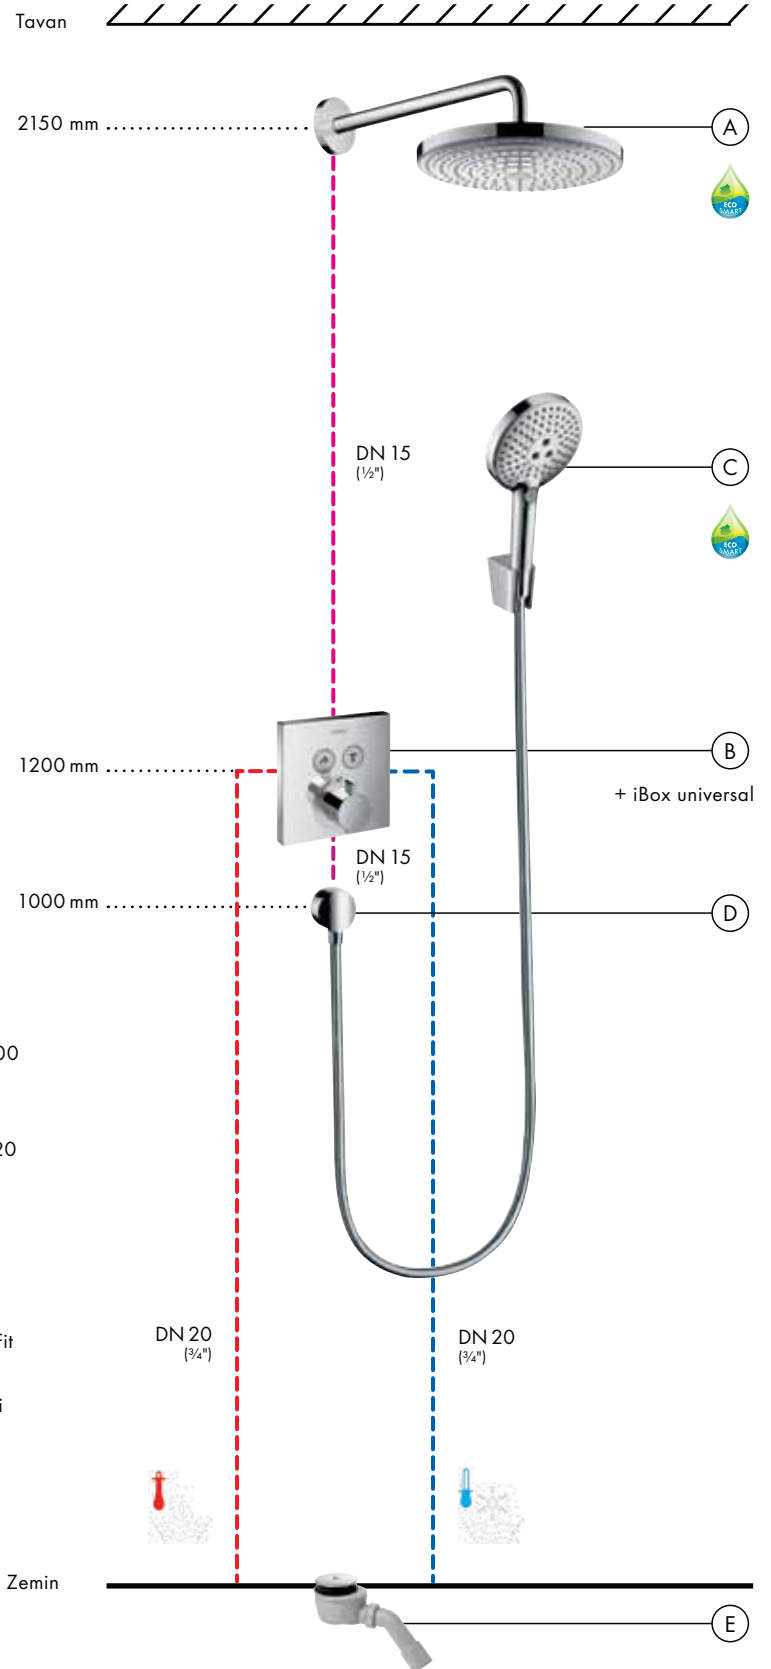

Batarya

Armatür

- B iBox universal
  # 01800180
  ShowerSelect Termostat
  # 15763000

Alternatif:
Metris Termostatik banyo bataryası
31573000

Diğer alternatifler mümkündür.

Duş

- A Raindance Select S 300
  2jet Tepe Duşu
  # 27378000
- C Raindance Select S 120
  # 26530000
  Porter S duş askısı
  # 28331000
  Isiflex duş hortumu
  # 28276000
- D Hortum bağlantısı FixFit
  # 27453000
- E Staro 90 Gider sistemi
  # 60056000