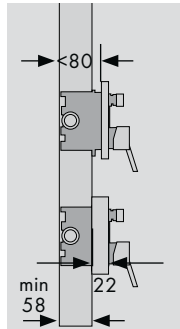

Uzatma çerçevesi

- Uzatma sayesinde limitli montaj derinlikleri artık problem değil.
- Uzatma halkası önde kalan iBox montajlarında da çözüm sağlar.