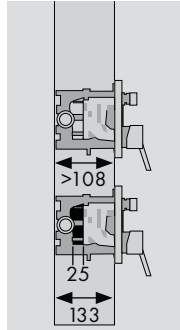

Çok kalın veya çok ince duvarlar için çözümler

- Eğer iBox universal çok derine monte edildi ise, iBox ile fonksiyon bloğu arasında uzatma parçası uygulanabilir.
- Uzatma parçası uygulandığında, duvarda neme karşı korur.
- iBox universal standart iç set ince olarak planlanmıştır ve şimdi limitli montaj derinliğine sahip duvarlar için daha uygun.