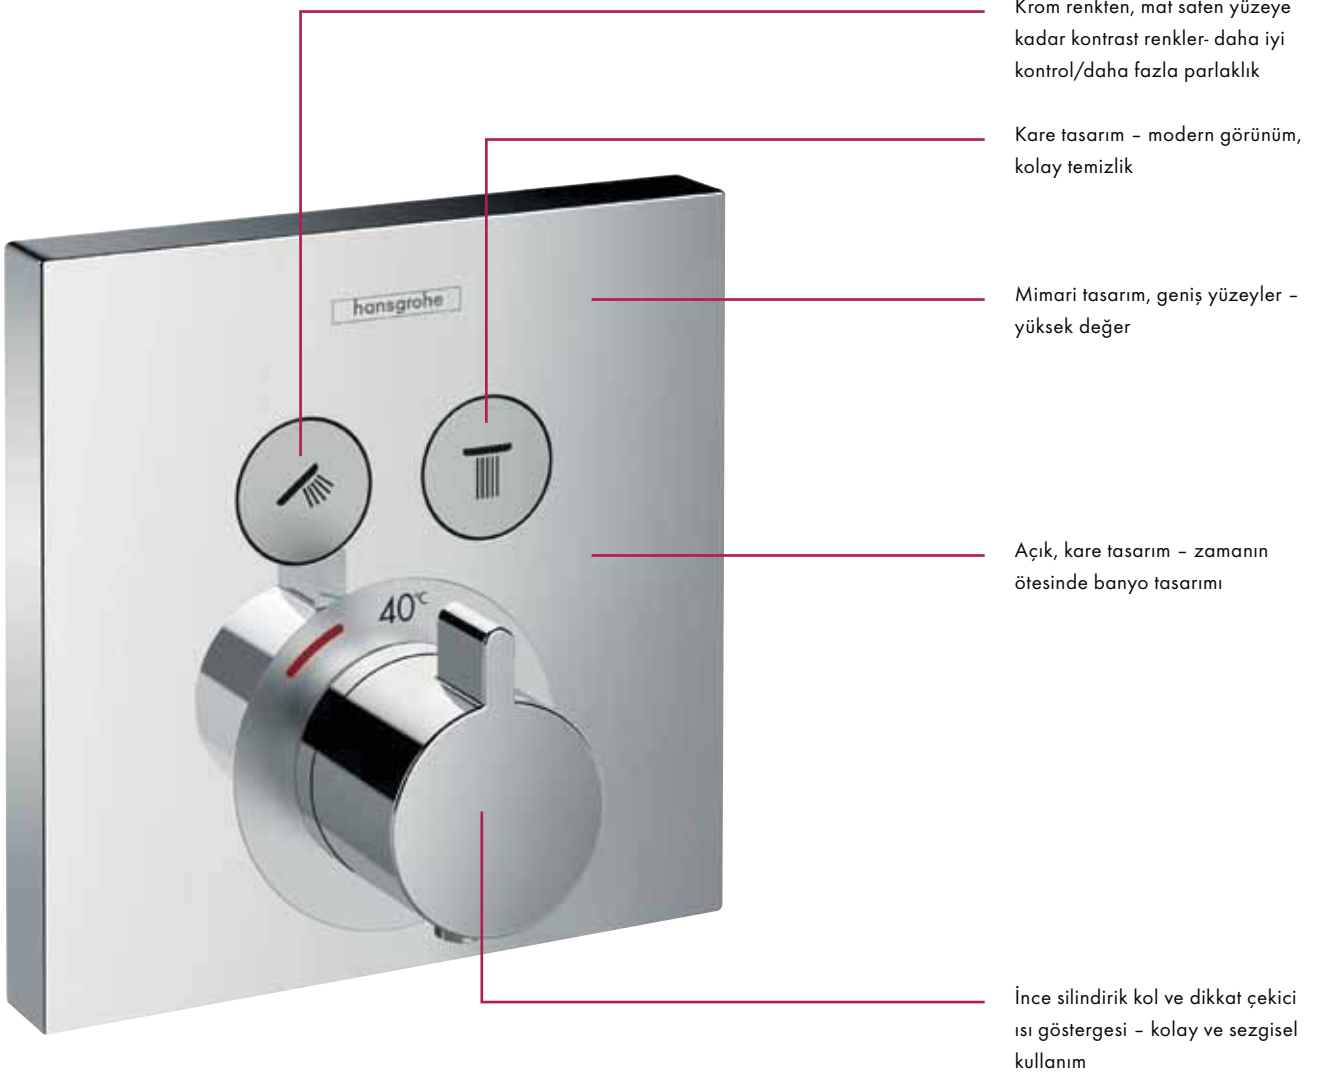

Yeni Select teknolojisi için en uygunu

iBox universal ile kullanılan ShowerSelect dış setler, yenilikçi teknolojisi ile kullanıcının tek bir tuşla kullandığı yeni sıva altı çözümdür. Select teknolojisi müşteriyi tasarım ve ikna edici kullanım konseptiyle kendine hayran bırakmaktadır. İlgi odağı Select butonudur. Tek bir buton dokunuşuyla açıp kapama mümkündür ve bütün bunlar mekanik olarak çalışmaktadır. Bu durum ürünün kullanım ömrünü ve bu şekilde müşteri memnuniyetini de artırmaktadır.

ShowerSelect® Dış setler

Her şeyin uyduğu tasarım

iBox® universal
ShowerSelect® tasarımı

Modern bir banyoya mükemmel uyum sağlayan geometrik şekil. Genel görünümüne tam olarak uyum sağlayan butonlar ve duş keyfini artıran tasarım konsepti. Yeni akıllı ShowerSelect dış set görsel ve fonksiyonel olarak mükemmel tasarlanmıştır. Yeni müşteri kazanmanıza yardımcı olur.