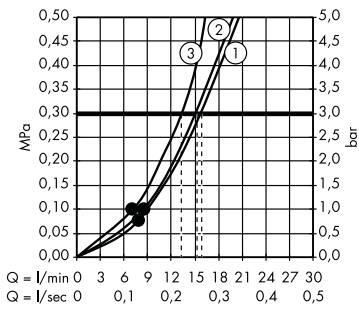

© Raindrain XXL Gider sistemi

60067000

4 çıkış montajı: Select

Akış diyagramı

Raindance Rainfall 3jet Tepe Duşu
28411000

Akış diyagramı

Raindance S 120 3jet El duşu
26530000

• performans noktası