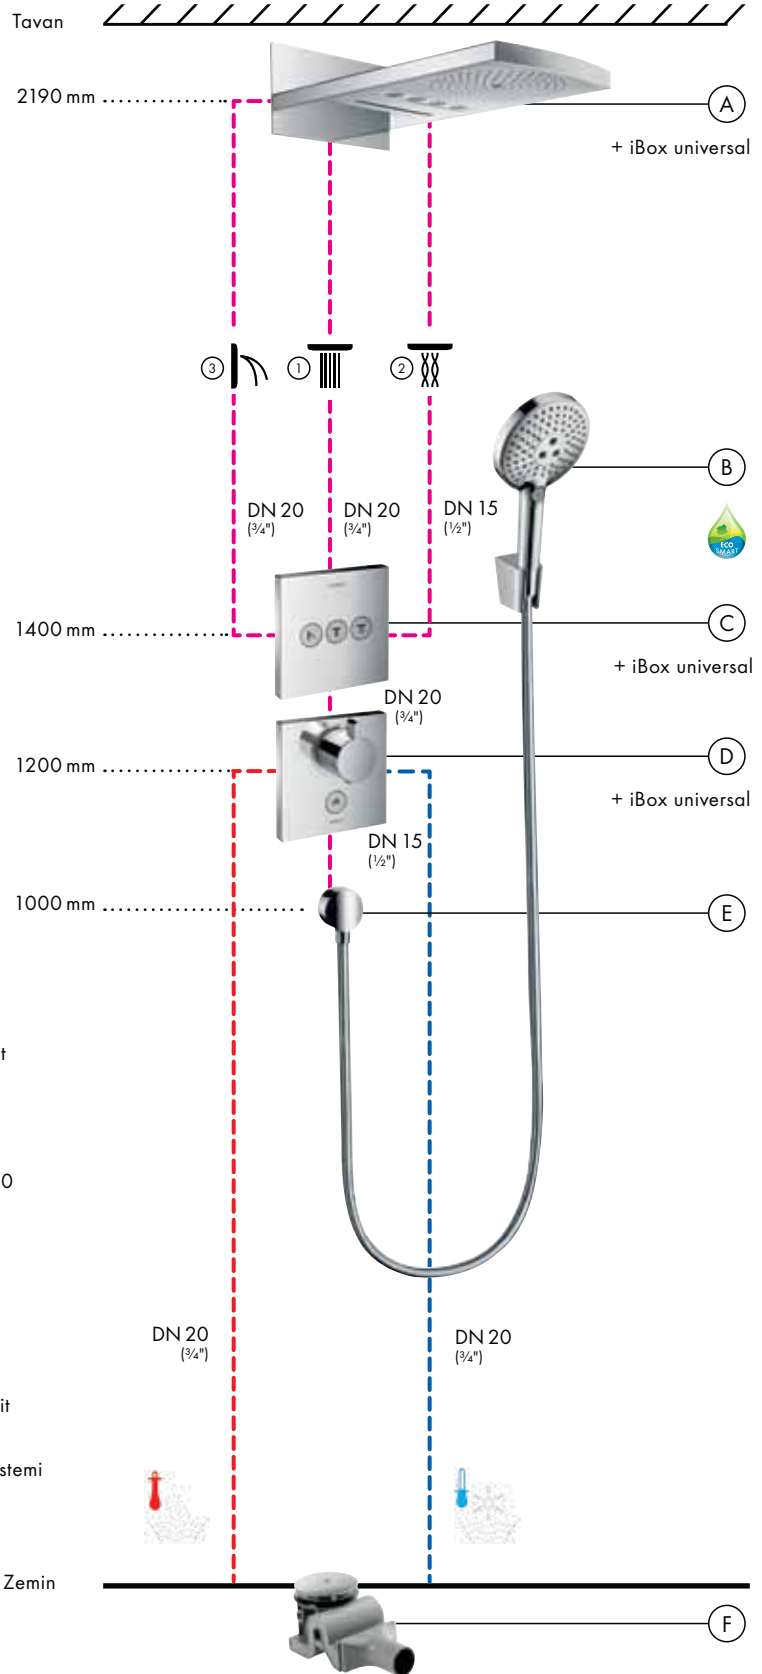

Ürünler

Batarya montajı

- ① iBox universal
  # 01800180
  ShowerSelect valf 3 çıkış için
  # 15764000
- ② iBox universal
  # 01800180
  ShowerSelect Termostat
  # 15761000

Duş montajı

- ③ Raindance Rainfall 3jet
  # 28411000
  iBox universal
  # 01800180
- ④ Raindance Select S 120
  El duşu
  # 26530000
  Porter S duş askısı
  # 28331000
  Isiflex duş hortumu
  # 28276000
- ⑤ Hortum bağlantısı FixFit
  # 27453000
- ⑥ Raindrain XXL Gider sistemi
  # 60067000