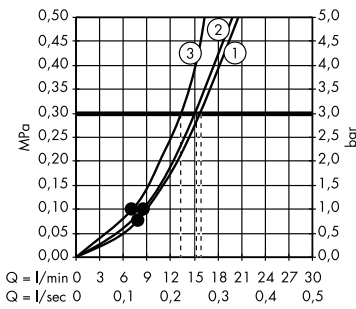

2 çıkış montajı

Akış diyagramı

Raindance Select S 300 2jet Tepe Duşu
27378000

Açıklama

- 1 Rain
- 2 RainAir

Akış diyagramı

Raindance S 120 3jet El duşu
26530000

Açıklama