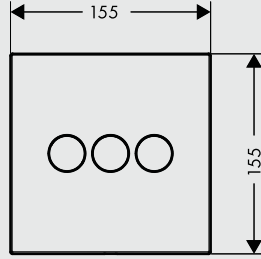

Açıklama

- ① Sol
- ② Orta
- ③ Sağ