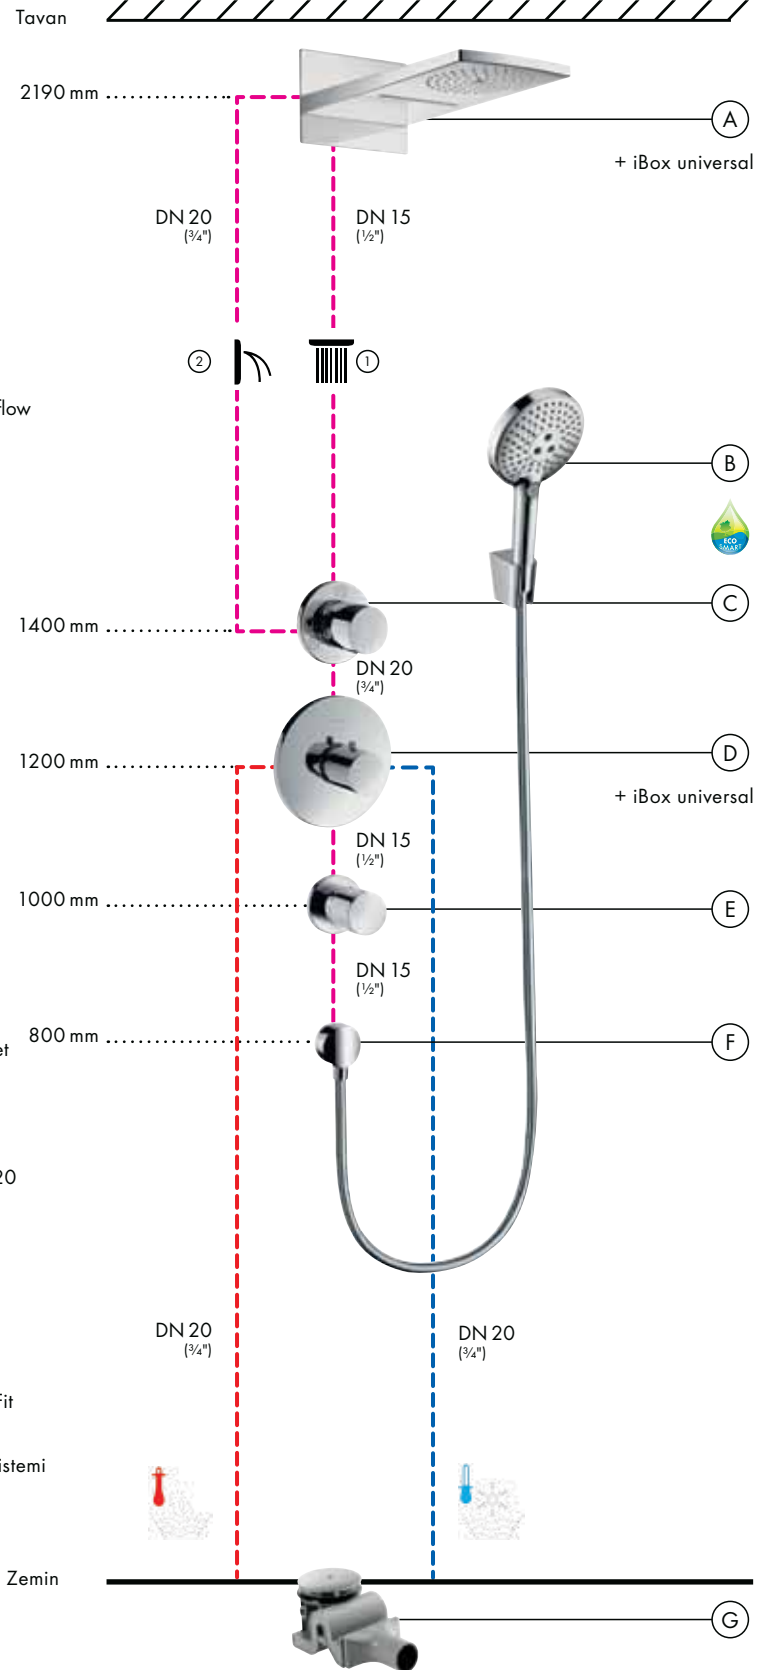

iBox® universal

3 çıkış için montaj seçenekleri

3 çıkış montajı: Standard

Akış diyagramı

Raindance Rainfall 2jet Tepe Duşu
28433000

Açıklama

1. 1 RainAir
2. 2 Rainflow
3. 3 RainAir + Rainflow

Akış diyagramı

Raindance S 120 3jet El duşu
26530000

Açıklama

1. 1 RainAir
2. 2 Rain
3. 3 Whirl

- performans noktası

Ürünler

Batarya montajı

© Trio/Quattro iç set

15981180

Trio/Quattro S Açma kapama

valfi # 15932000

© iBox universal

01800180

Ecostat S Yüksek debi merkez

termostat # 15715000

© Açma kapama valfi iç seti

15974180

S Açma kapama valfi DN15/

DN20 # 15972000

Duş montajı

© Raindance Rainfall 2jet

28433000

iBox universal

01800180

© Raindance Select S 120

3jet El duşu

26530000

Porter S duş askısı

28331000

Isiflex duş hortumu

28276000

© Hortum bağlantısı FixFit

27453000

© Raindrain XXL Gider sistemi

60067000