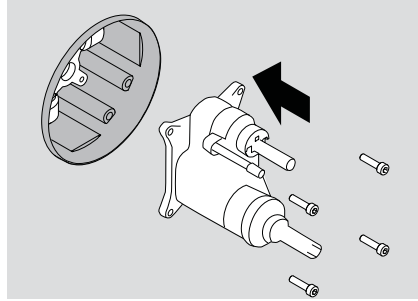

Fonksiyon bloklarının montajı – İlk olarak temizleme bloğu çıkartın. Daha sonra, ShowerSelect fonksiyon bloğunu takın ve ekli sabitleme malzemesiyle 5 Nm tork gücünde sabitleyin.