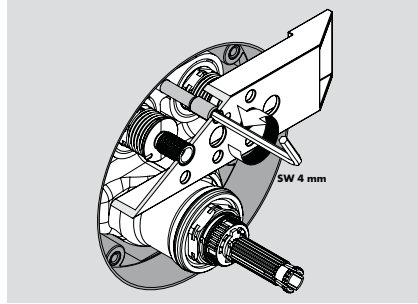

Merkezeleme vidası ayarı – 4 mm alyen anahtar kullanın (SW 4 mm) kılavuz açısına ulaşınca kadar gevşetin.