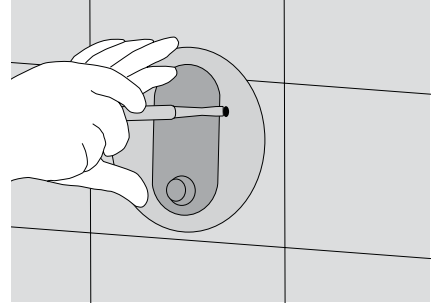

Taşıyıcı plakanın takılması – Kolay kısalabilen plastik vidaları, taşıyıcı plakayı iBox universal gövdesine sabitlemek için kullanın. Bu şekilde fayansların ön kısmında ses geçirmezlik sağlanır. Plastik conta sıva alanında suyu uzak tutar.