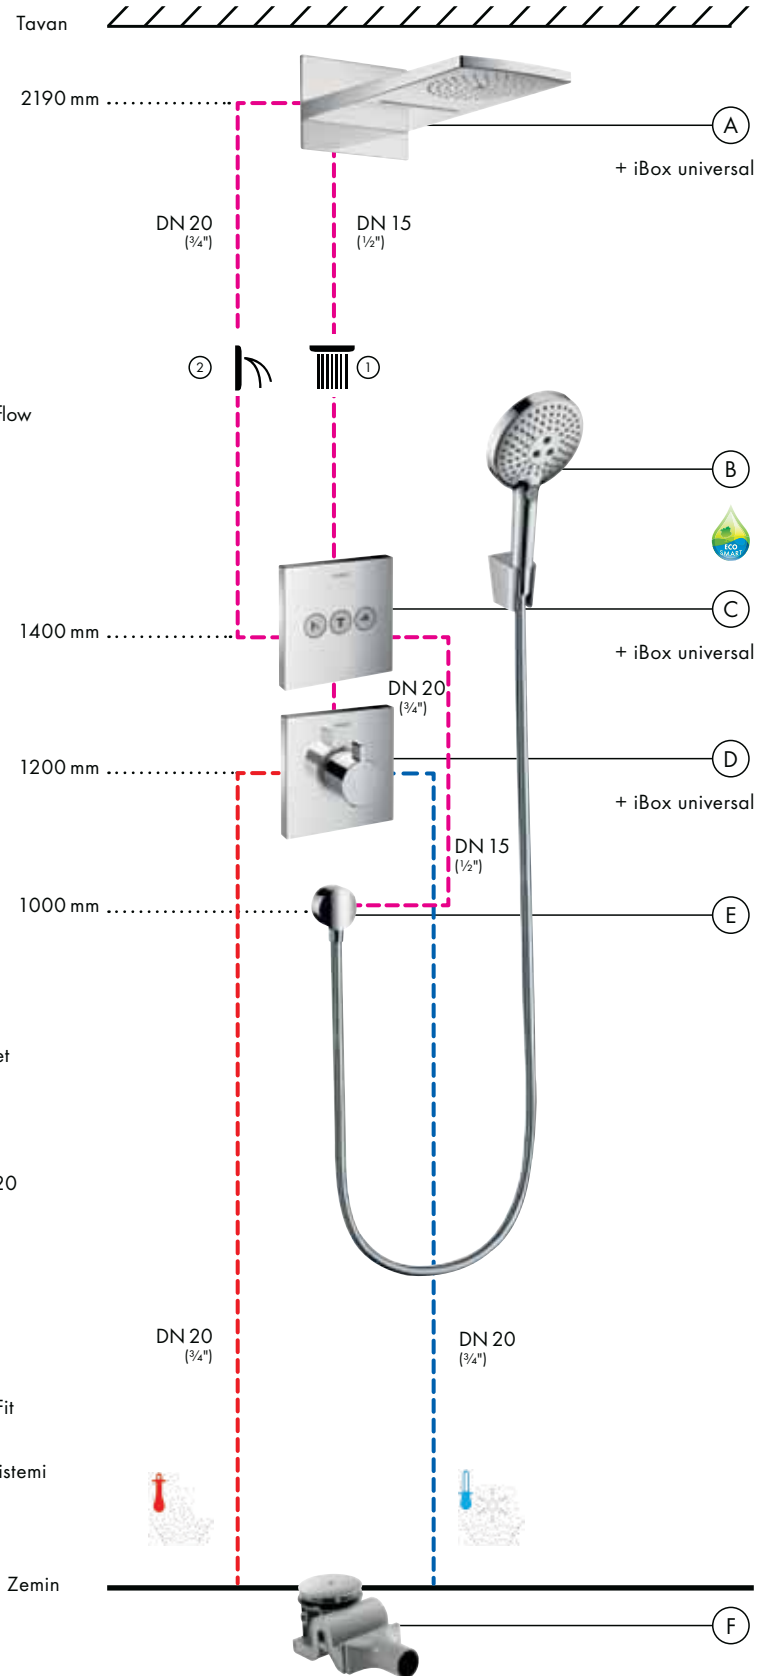

Duş montajı

- Ⓐ Raindance Rainfall 2jet
  # 28433000
  iBox universal
  # 01800180
- Ⓑ Raindance Select S 120
  El duşu
  # 26530000
  Porter S duş askısı
  # 28331000
  Isiflex duş hortumu
  # 28276000
- Ⓔ Hortum bağlantısı FixFit
  # 27453000
- Ⓕ Raindrain XXL Gider sistemi
  # 60067000