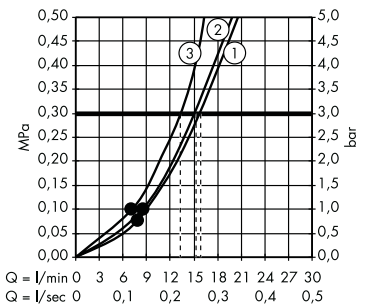

3 çıkış montajı: Select

Akış diyagramı

Raindance Rainfall 2jet Tepe Duşu
28433000

Açıklama

- ① RainAir
- ② Rainflow
- ③ RainAir + Rainflow

Akış diyagramı

Raindance S 120 3jet El duşu
26530000

Açıklama