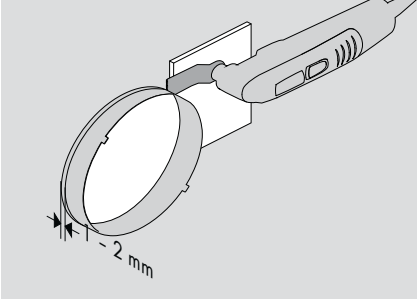

ShowerSelect® dış set montajı

1-2 mm boşluk bırakın – iBox universal'in dışı çıkan kenarı bir kesici aletle, fayansın korunması için, fayansın yaklaşık olarak 2 mm mesafede kesilir. Silikon enjekte etme.