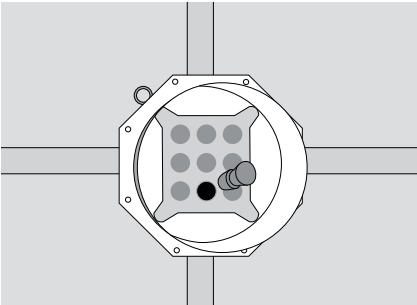

Exafill çıkış tapası – Bu tapa, boru sisteminin test edilmesinden ve banyonun doldurulmasından sonra, boru sistemindeki basıncın, su alımı durdurulduktan sonra bile sabit kalmasını sağlar.