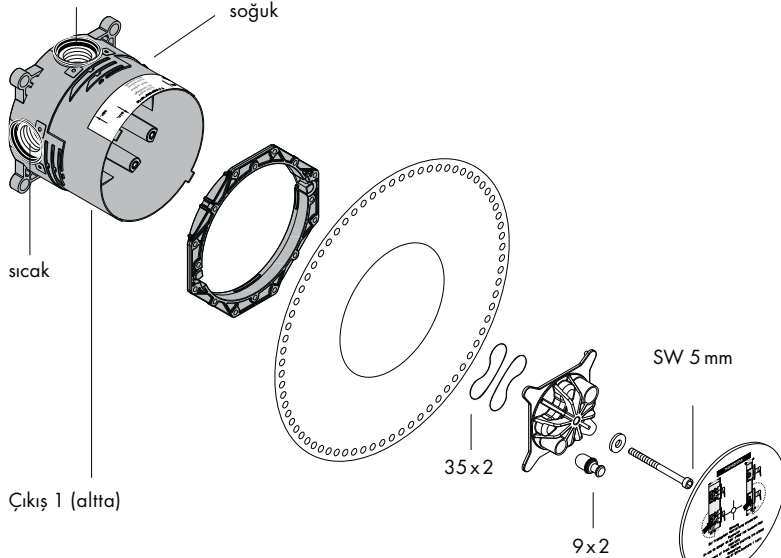

iBox® universal

Çıkış 2, örn. duş (üstte)