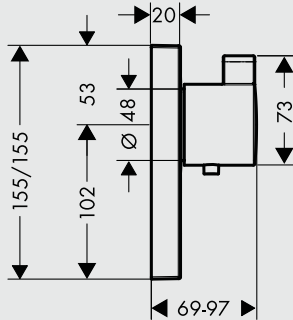

Açıklama

- ① Alt
- ② Üst