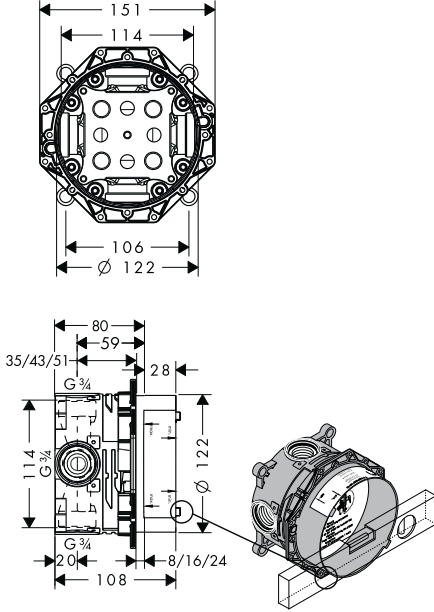

iBox® universal ön ve yan görünüm

iBox® universal

Çıkış 2, örn. duş (üstte)

Montaj tavsiyeleri ve bilgiler

Kaba montaj tavsiyeleri

İç seti **sıcak su bağlantısı solda** ve **soğuk su bağlantısı sağda** olacak şekilde bağlayın. Montaj derinliği 80 mm ile 108 mm arasındadır.