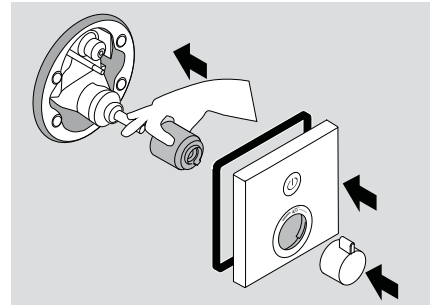

Hazır set montajı – Taşıyıcı plakayı sıkılaştırın ve kartuşu yerine yerleştirin. Plakayı takın ve taşıyıcı plakayla birlikte sabitleyin. Termostat kolunu yerine takın.