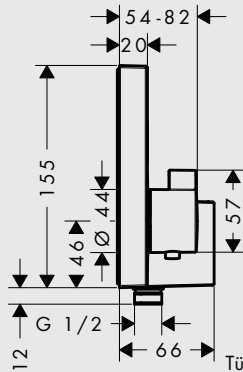

- ① Alt
- ② Üst

Tüm akışlar miktarları fonksiyonsuz olarak verilmiştir.

ShowerSelect®
2 çıkış için açma
kapama valfi
FixFit Porter ile
15765, -000

Açıklama

- ① Alt
- ② Üst

Tüm akışlar miktarları fonksiyonsuz olarak verilmiştir.