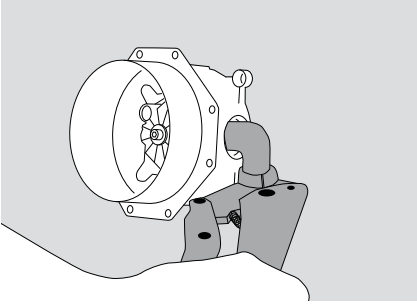

Montaj önerisi – Bağlantıları yapmak için, iBox universal'ı bir G^{3/4} dişli boruyla mengene-ye sıkıştırın.

Doğru pozisyonda – Yerleştirilen konumlandırma yardımcılarıyla, iBox universal kolayca yerleştirilebilmektedir.