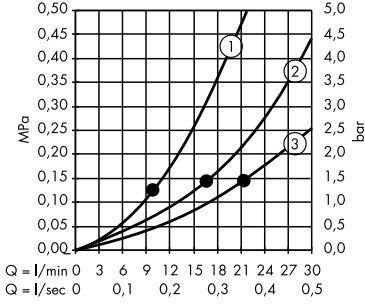

iBox® universal

3 çıkış için montaj seçenekleri

3 çıkış montajı: Standard

Akış diyagramı

Raindance Rainfall 2jet Tepe Duşu
28433000