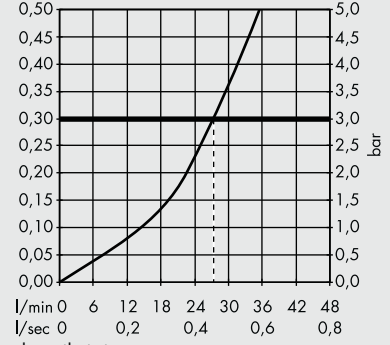

Tüm akışlar miktarları fonksiyonsuz olarak verilmiştir.