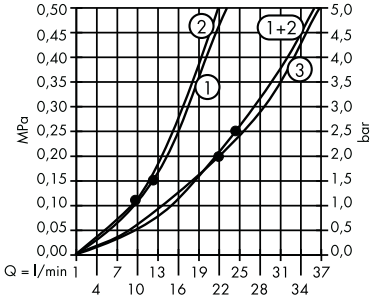

iBox® universal

4 çıkış için montaj
seçenekleri

4 çıkış montajı: Standard

Akış diyagramı

Raindance Rainfall 3jet Tepe Duşu
28411000

Açıklama

- ① RainAir
- ② Whirl
- ③ Rainflow

Akış diyagramı