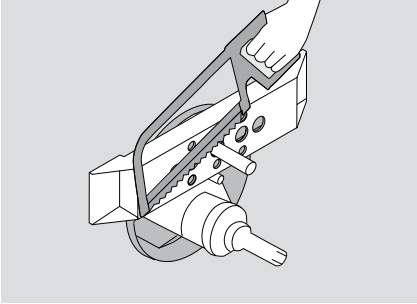

Uzantıların kısaltılması – Buton uzantıları, şablona eşit yüzeyde kesilir. Oluşan düzgün olmayan hatlar zımpara kağıdıyla zımparalanmalıdır. Bu şekilde düzgün bir yüzey ortaya çıkar.