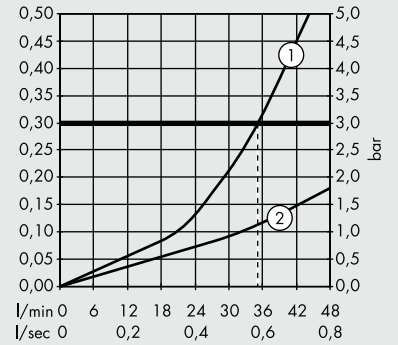

Tüm akışlar miktarları fonksiyonsuz olarak verilmiştir.

ShowerSelect®
Yüksek debi merkez termostat
1 fonksiyon (alttan) ve ilave bir
çıkış (üst)
15761, -000

Açıklama

- ① Alt
- ② Üst

Tüm akışlar miktarları fonksiyonsuz olarak verilmiştir.