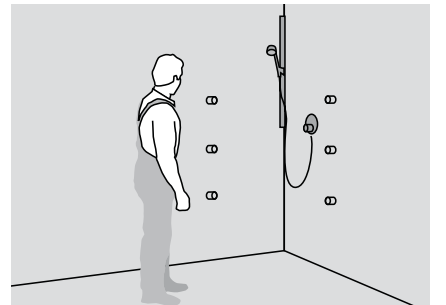

Bitiş – iBox universal ve istenen dış set çok kısa bir süre içinde ve tapa ya da bağlantı parçası gibi aksesuarlara ihtiyaç olmadan farklı montaj metotları için monte edilebilmektedir.