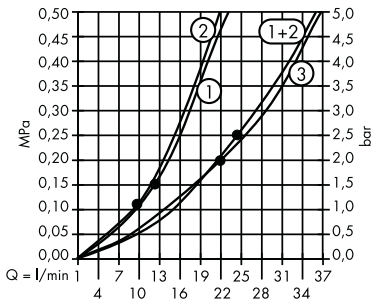

© Raindrain XXL Gider sistemi

60067000

4 çıkış montajı: Select

Akış diyagramı

Raindance Rainfall 3jet Tepe Duşu
28411000

Akış diyagramı

Raindance S 120 3jet El duşu
26530000

• performans noktası