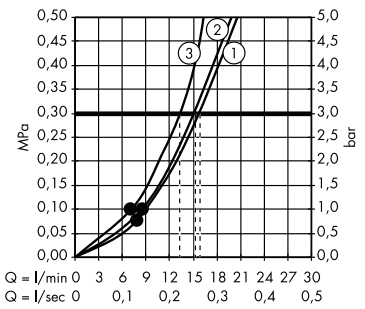

Akış diyagramı

Raindance S 120 3jet El duşu
26530000

Açıklama

1. 1 RainAir
2. 2 Rain
3. 3 Whirl

- performans noktası

Ürünler

Batarya montajı

© Trio/Quattro iç set

15981180

Trio/Quattro S Açma kapama

valfi # 15932000

© iBox universal

01800180

Ecostat S Yüksek debi merkez

termostat # 15715000

© Açma kapama valfi iç seti

15974180

S Açma kapama valfi DN15/

DN20 # 15972000

Duş montajı

© Raindance Rainfall 2jet

28433000

iBox universal

01800180

© Raindance Select S 120

3jet El duşu

26530000

Porter S duş askısı

28331000

Isiflex duş hortumu

28276000

© Hortum bağlantısı FixFit

27453000

© Raindrain XXL Gider sistemi

60067000