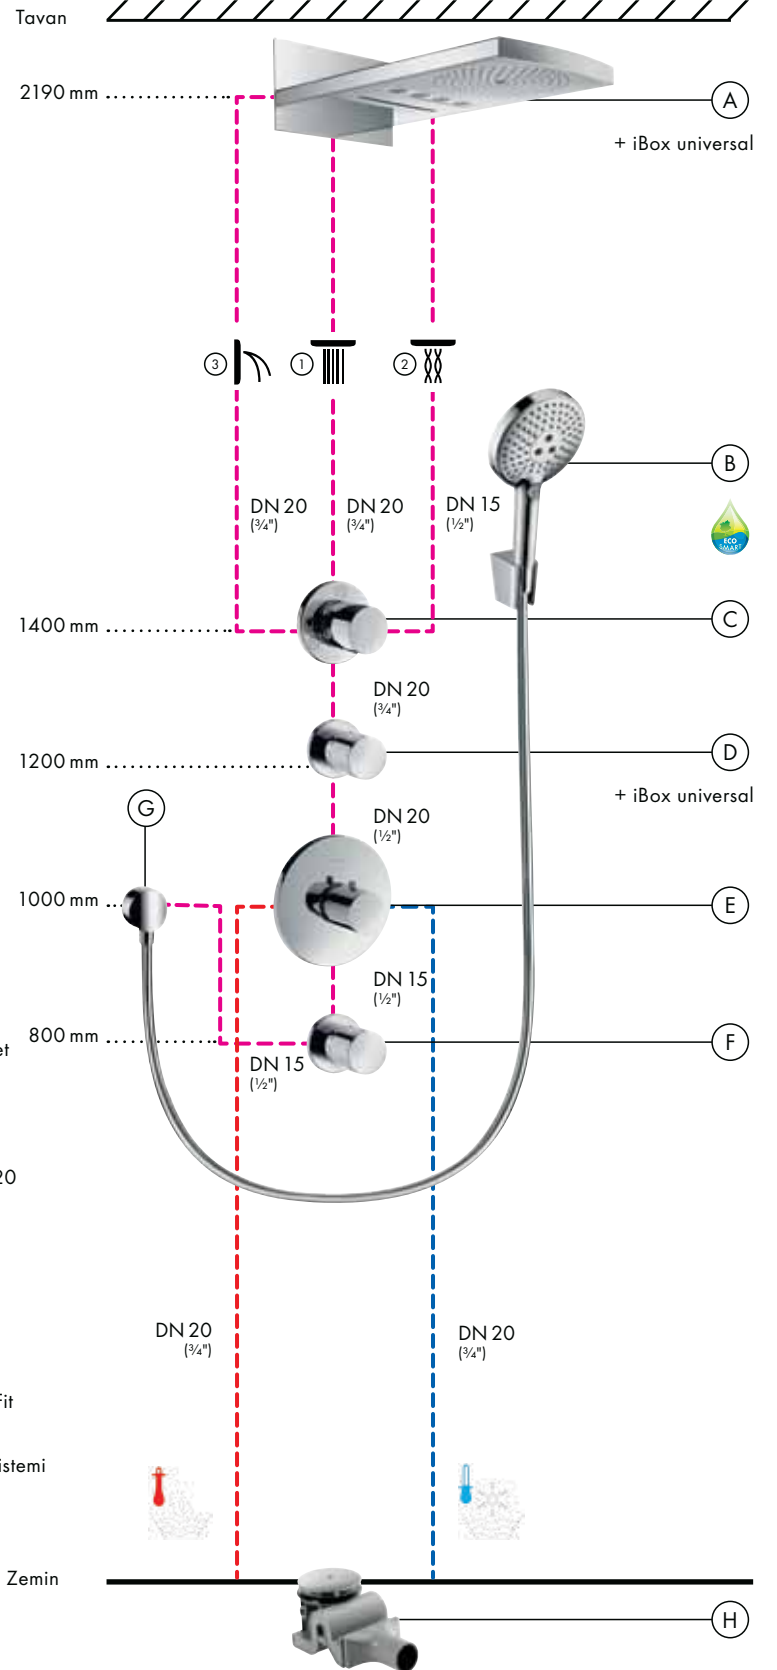

iBox® universal

4 çıkış için montaj
seçenekleri

4 çıkış montajı: Standard

Akış diyagramı

Raindance Rainfall 3jet Tepe Duşu
28411000

Açıklama

- ① RainAir
- ② Whirl
- ③ Rainflow

Akış diyagramı

Raindance S 120 3jet El duşu
26530000

Açıklama

- ① RainAir
- ② Rain
- ③ Whirl

- performans noktası

Ürünler

Batarya montajı

- ③ Quattro iç set
  # 15930180
  Trio/Quattro S Açma kapama
  valfi # 15932000
- ④ Açma kapama valfi iç seti
  # 15970180
  S Açma kapama valfi DN15/
  DN20 # 15972000
- ⑤ iBox universal
  # 01800180
  Ecostat S Termostat
  # 15715000
- ⑥ Açma kapama valfi iç seti
  # 15974180
  S Açma kapama valfi DN15/
  DN20 # 15972000

Duş montajı

- ① Raindance Rainfall 3jet
  # 28411000
  iBox universal
  # 01800180
- ② Raindance Select S 120
  3jet El duşu
  # 26530000
  Porter S duş askısı
  # 28331000
  Isiflex duş hortumu
  # 28276000
- ③ Hortum bağlantısı FixFit
  # 27453000
- ④ Raindrain XXL Gider sistemi
  # 60067000

Diğer alternatifler mümkündür.