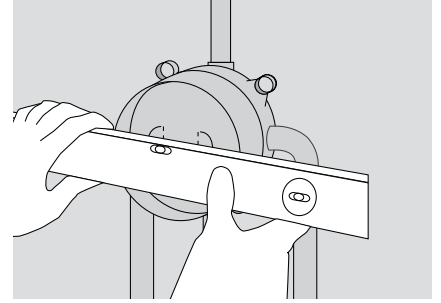

Montaj önerisi – Bağlantıları yapmak için, iBox universal'ı bir G^{3/4} dişli boruyla mengene-ye sıkıştırın.

Doğru pozisyonda – Yerleştirilen konumlandırma yardımcılarıyla, iBox universal kolayca yerleştirilebilmektedir.