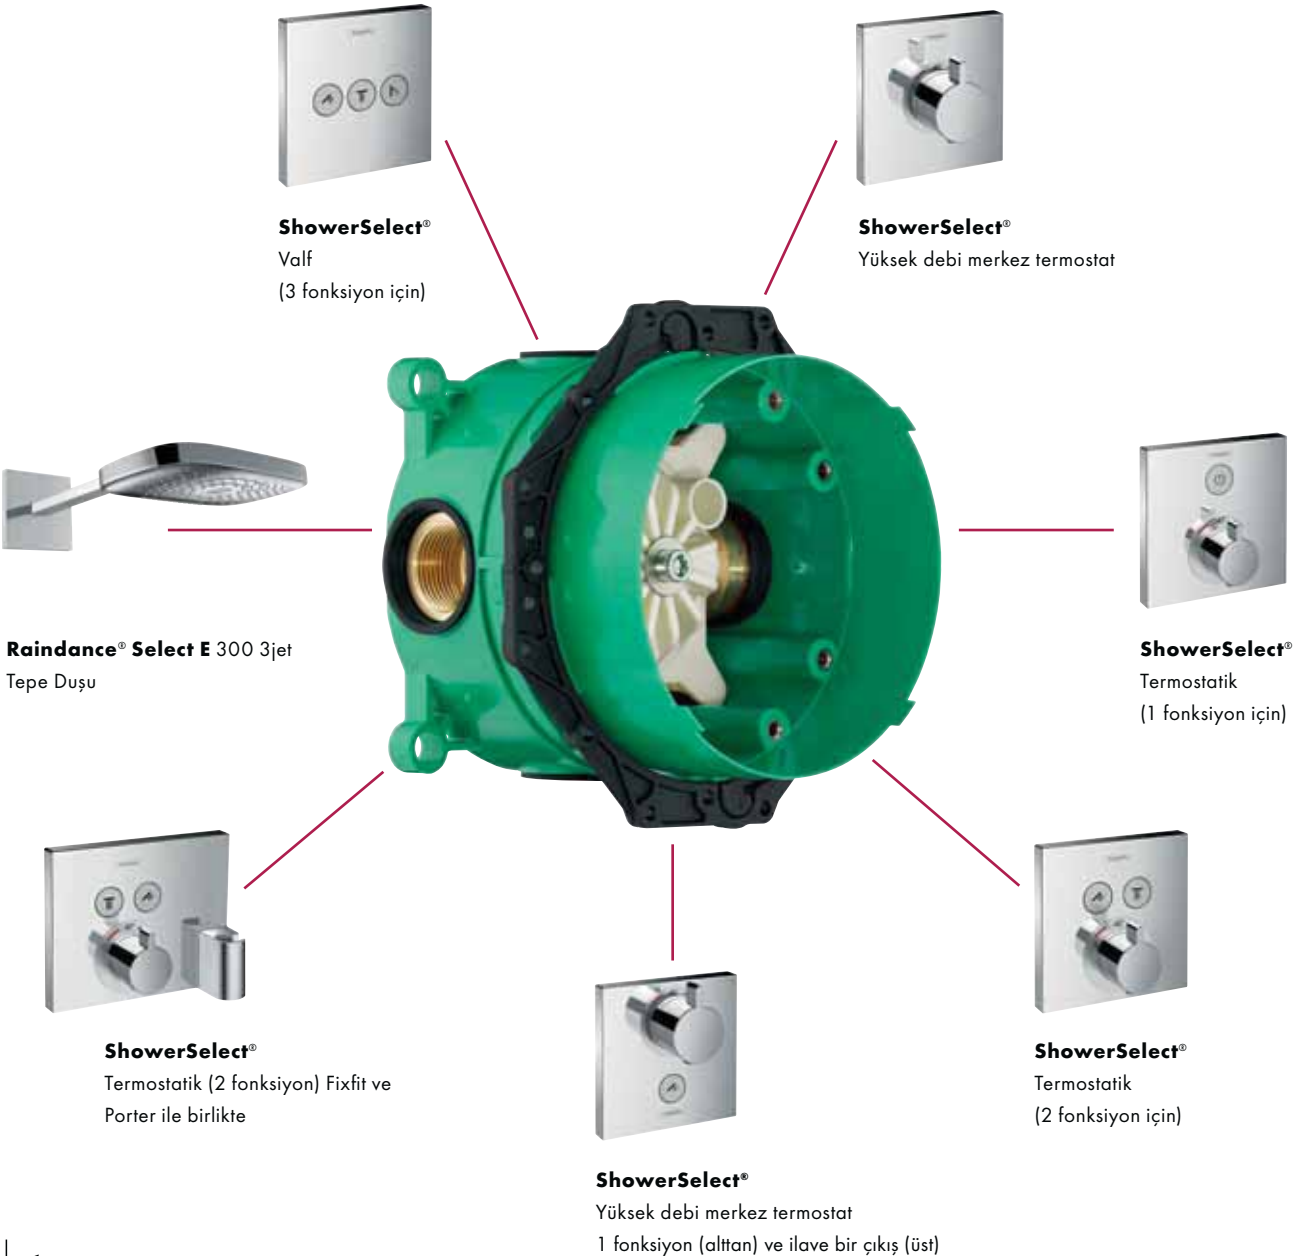

Yeni Select teknolojisi için en uygunu

iBox universal ile kullanılan ShowerSelect dış setler, yenilikçi teknolojisi ile kullanıcının tek bir tuşla kullandığı yeni sıva altı çözümdür. Select teknolojisi müşteriyi tasarım ve ikna edici kullanım konseptiyle kendine hayran bırakmaktadır. İlgi odağı Select butonudur. Tek bir buton dokunuşuyla açıp kapama mümkündür ve bütün bunlar mekanik olarak çalışmaktadır. Bu durum ürünün kullanım ömrünü ve bu şekilde müşteri memnuniyetini de artırmaktadır.