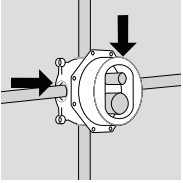

Rutubete karşı mükemmel koruma

- Sıçrayan suya veya herhangi bir yönden gelen sızıntılara karşı tam koruma.
- Dört bağlantı ağzında sızdırmazlık contası.