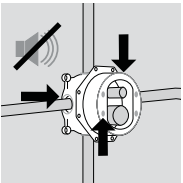

Düşük ses seviyesi

- Borularda oluşacak veya bağlantılar sebebiyle çıkacak seslere karşı princi gövde üzerinde bulunan ses yalıtım özelliği.
- Montaj çerçevesi fonksiyon bloğunun üzerine değil iBox universal üzerine vidalanır. Bu da seramikler seviyesinden başlayarak ses izolasyonu sağlar.