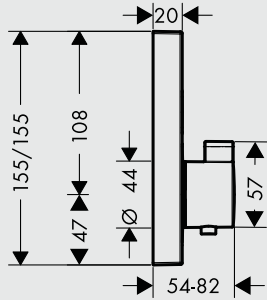

Açıklama

- ① Alt
- ② Üst

Tüm akışlar miktarları fonksiyonsuz olarak verilmiştir.