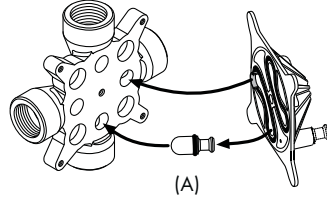

Küvet için öneriler

iBox® universal atık sistemli Exafill banyo dolgusuyla kombinsayon halinde:

Suyu montaj esnasında Exafill'e kapatın

Kaba montaj:

1. iBox universal' i monte edin
2. Exafill' e hat döşeyin ve bloke edin (metal tapa)
3. Hattı yıkayın ve boru sistemini bastırın