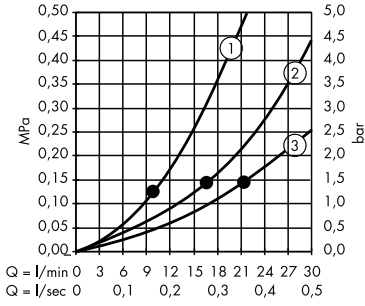

3 çıkış montajı: Select

Akış diyagramı

Raindance Rainfall 2jet Tepe Duşu
28433000