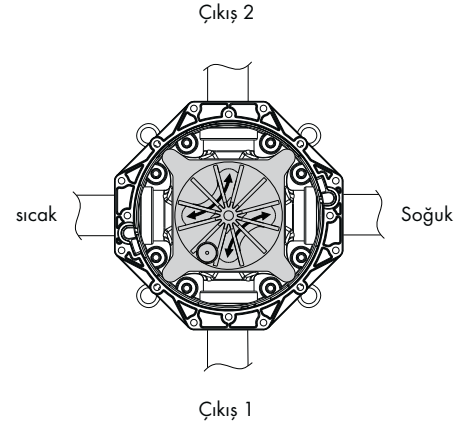

Montaj tavsiyeleri ve bilgiler

Kaba montaj tavsiyeleri

İç seti **sıcak su bağlantısı solda** ve **soğuk su bağlantısı sağda** olacak şekilde bağlayın. Montaj derinliği 80 mm ile 108 mm arasındadır.

Derinde kalmış iç set için uzatma:

13595000

Dışarda kalmış iç setler için uzatma:

13596000 Rozet çapı Ø 170 mm

13597000 Rozet çapı Ø 150 mm

97407000 Rozet çapı Ø 172 mm

15597000 PuraVida için

13593000 Shower Select için

Temel ünite yapısal koşullara uydurulabilir. iBox universal banyo ve duş montajları için uygundur. Tek kollu banyo armatürlerinde, düşük çıkış (çıkış 1) önceliği vardır. Duş montajlarında, gerekli olmayan çıkışın bir tapa ile kapatılması gerekir.

iBox universal döner simetrik temel gövde yatay ve dikey olarak yerleştirilebilir.

İstisna: Banyo küveti armatürlerinin montajında güvenlik kombinsayonları sadece dikey konumda mümkündür.

Lavobalar

Lavobaların komple montajı DIN 1988/EN 1717, bölüm 2 e göre yapılacaktır. Temizleme bloğundaki oklar hangi girişin hangi çıkış hattına bağlı olduğunu örn. soğuk su 1. çıkış ve sıcak su 2. çıkışı göstermektedir. Sadece tek bir çıkış gerekliyse, temizleme bloğu ilk yıkama işleminden sonra 90° döndürülmelidir.

Küvet için öneriler

iBox® universal atık sistemli Exafill banyo dolgusuyla kombinsayon halinde:

Suyu montaj esnasında Exafill'e kapatın

Kaba montaj:

1. iBox universal' i monte edin
2. Exafill' e hat döşeyin ve bloke edin (metal tapa)
3. Hattı yıkayın ve boru sistemini bastırın

Küvetin yerleştirilmesi:

1. Suyu kapatın
2. Küveti Exafill ile monte edin ve su hatlarını bağlayın
3. Exafill hattını yıkayın ve sızdırmazlığını kontrol edin.
4. Suyu daire seviyesinde kesin
5. Temizleme bloğunu çıkarın
6. Exafill için çıkışta tapayı takın (A)
7. Temizleme bloğunu yerleştirin
8. Suyu açın