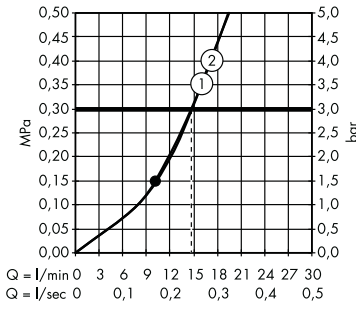

iBox® universal

1 ve 2 çıkış için montaj seçenekleri

2 çıkış montajı

Akış diyagramı

Raindance Select S 300 2jet Tepe Duşu
27378000