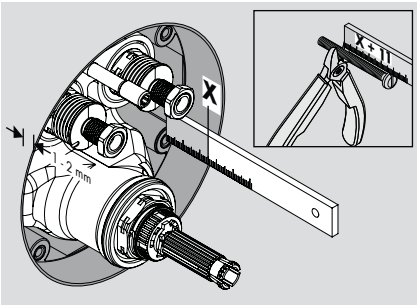

Hassas ölçü alma – Bir cetvelle taşıyıcı plaka sabitleme vidalarının uzunluğunu ölçün. Bir pense ile plastik vidalar hesaplanan ölçüde kesilir.