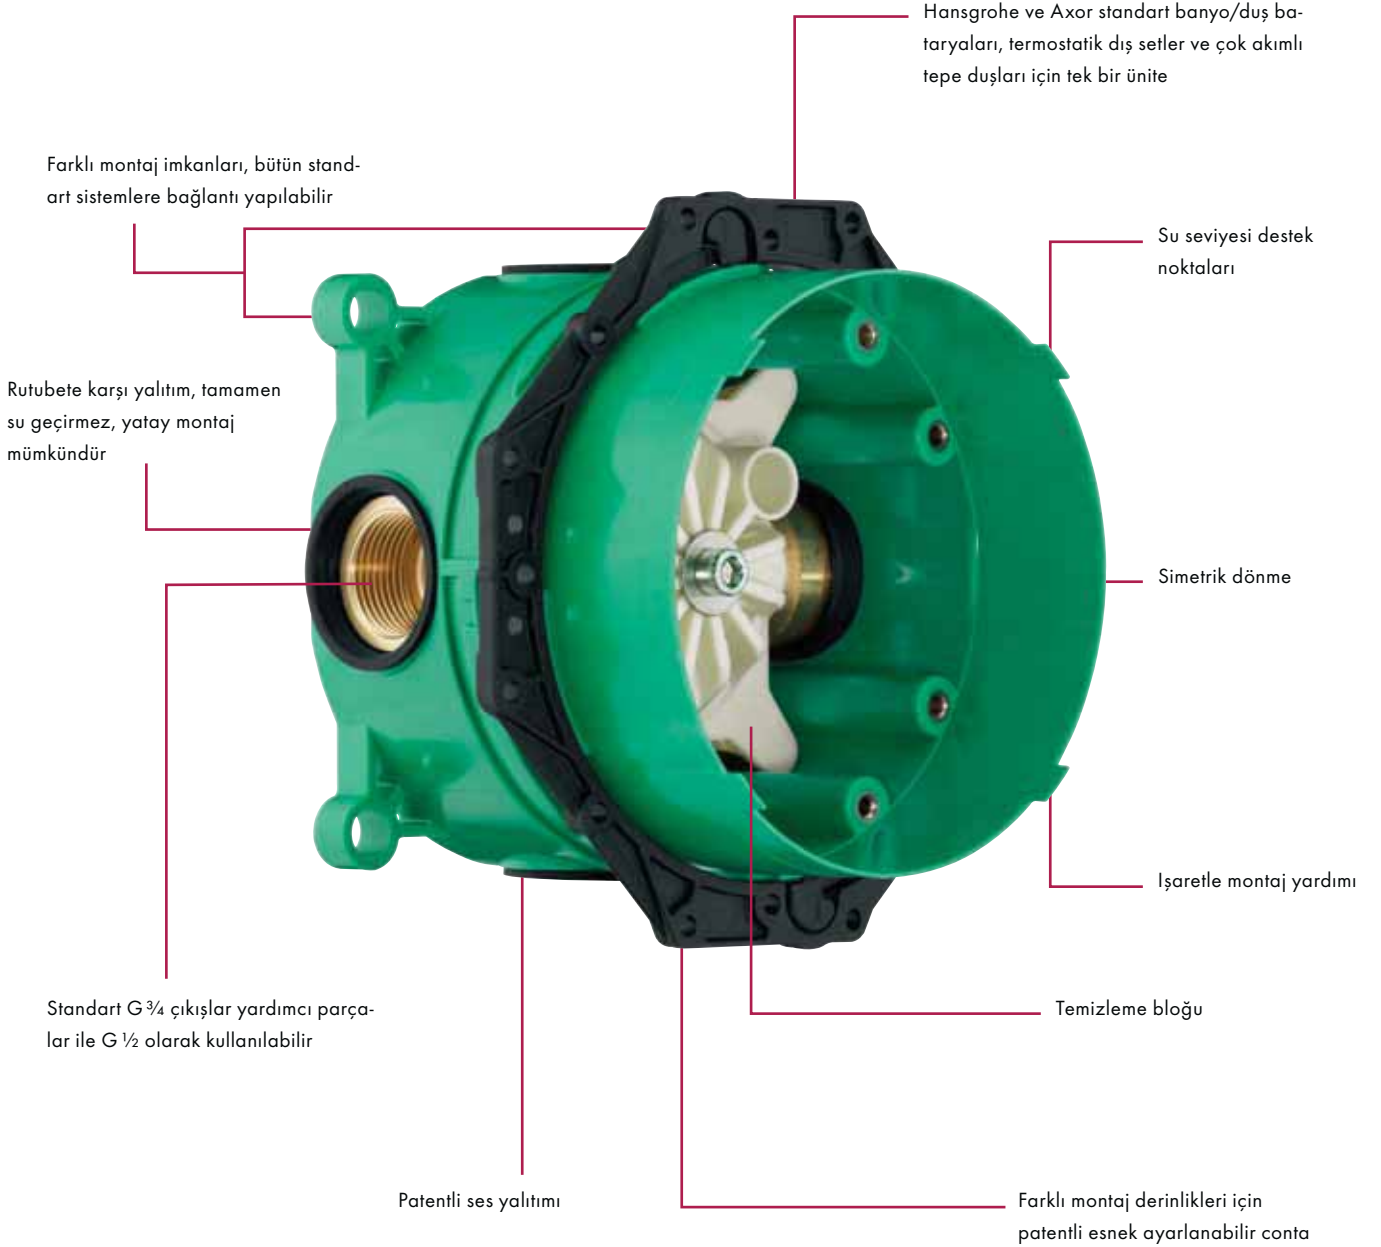

iBox® universal
Ankastre montaj ve
iç set avantajları

iBox® universal: tamamen ikna edici

iBox universal, ankastre montajda ilk seçiminiz olacaktır. Bahsedilen özellikler bunu kanıtlamaktadır. Ancak, aşağıda yazılı olanlardan kendiniz ikna olacaksınız.