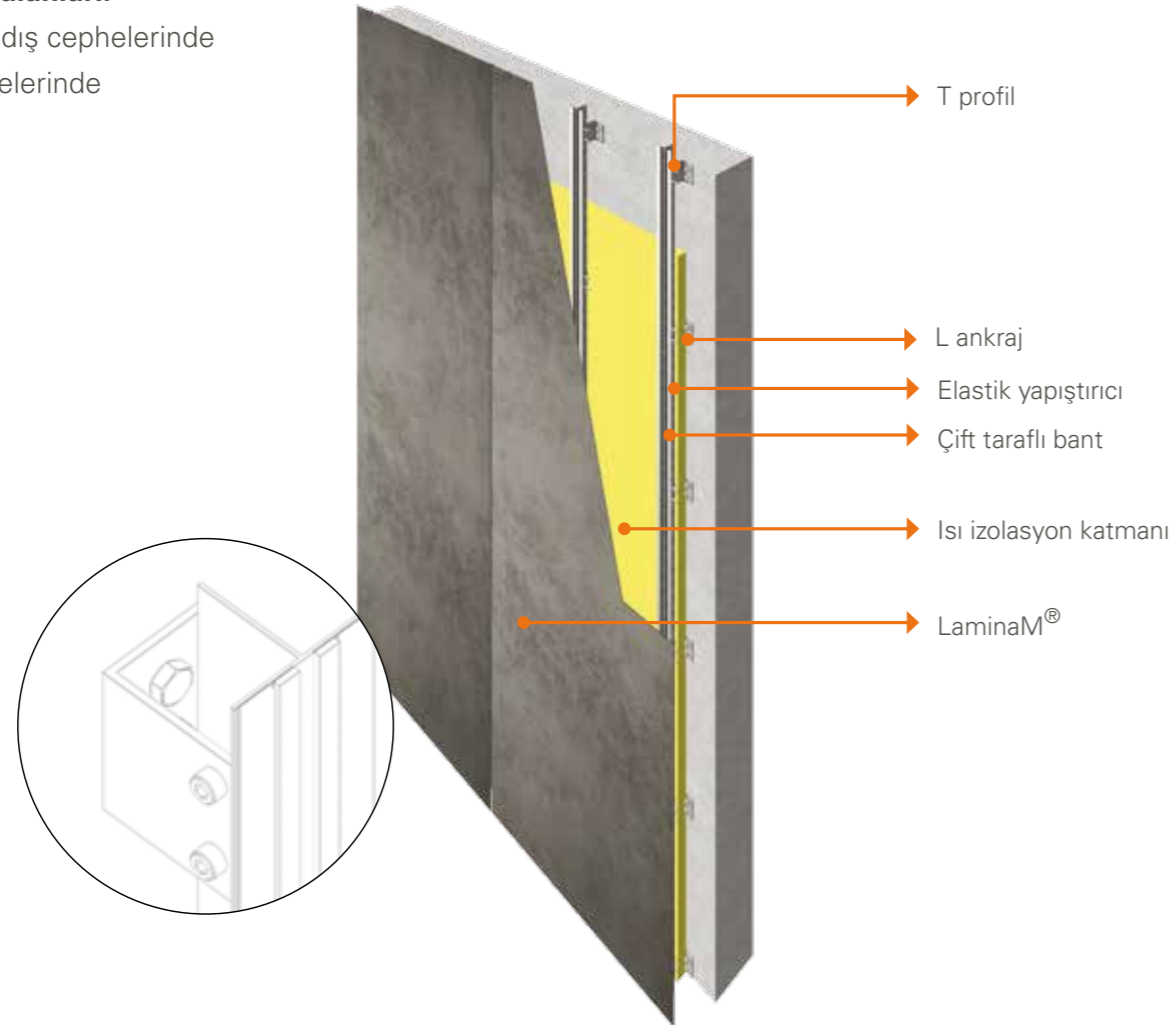

Doğrudan Yapıştırma Sistemi

İstenen dayanım ve yapı özelliklerine göre, hem LaminaM® 3+, hem de LaminaM® 5+ porselen karo, inşaat sahasında cephe konstrüksiyonu üzerine doğrudan alüminyum profillere strüktürel silikon kullanarak uygulanabilir.

Silikonun uygulanması sırasında, ilgili tüm talimatlara uymak, doğru şekilde yapıştırmayı garanti etmek açısından son derece önemlidir.

LaminaM® 3+ ve LaminaM® 5+ porselen karolar maksimum 1000x3000mm boyutlarında uygulanabilir, yapının içinde bulunduğu fiziksel koşullara göre LaminaM ebatlarında küçülme önerilir. 50X150 en çok tercih edilen ebatdır. Bu sistemin özellikle az katlı binalarda kullanılması tavsiye edilir.

LaminaM porselen karo, "T" ve "L" şeklinde alüminyum veya paslanmaz çelik profiller üzerine uygulanabilir.

Dikey profiller arasındaki mesafe inşaat alanına, bina yüksekliğine ve rüzgâr basıncına göre belirlenir.

Örnek uygulama alanları:

- Az katlı binaların dış cephelerinde
- Binaların iç cephelerinde