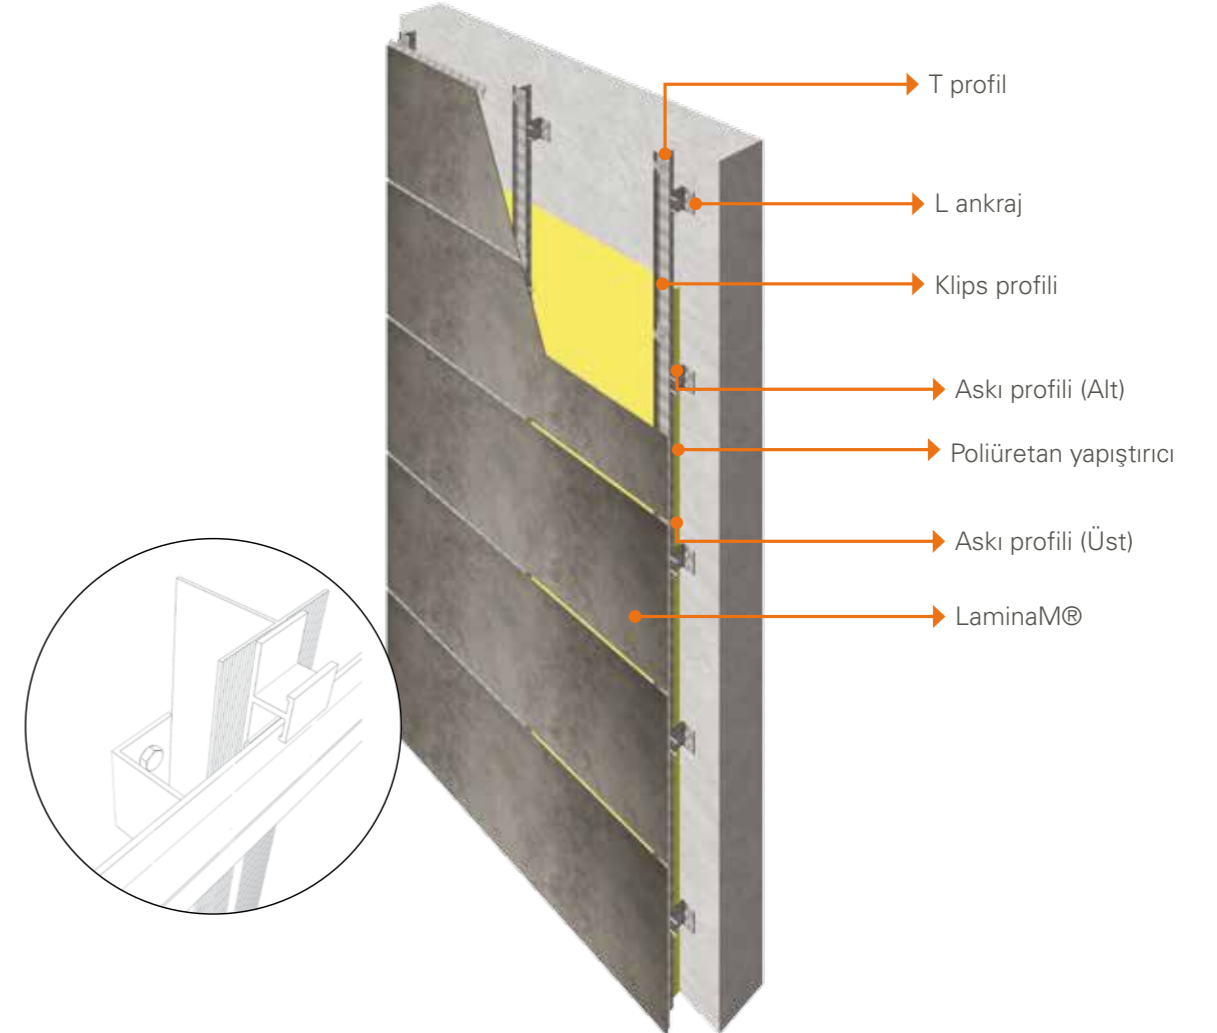

Örnek uygulama alanları:

- Binaların dış cephelerinde
- Binaların iç cephelerinde