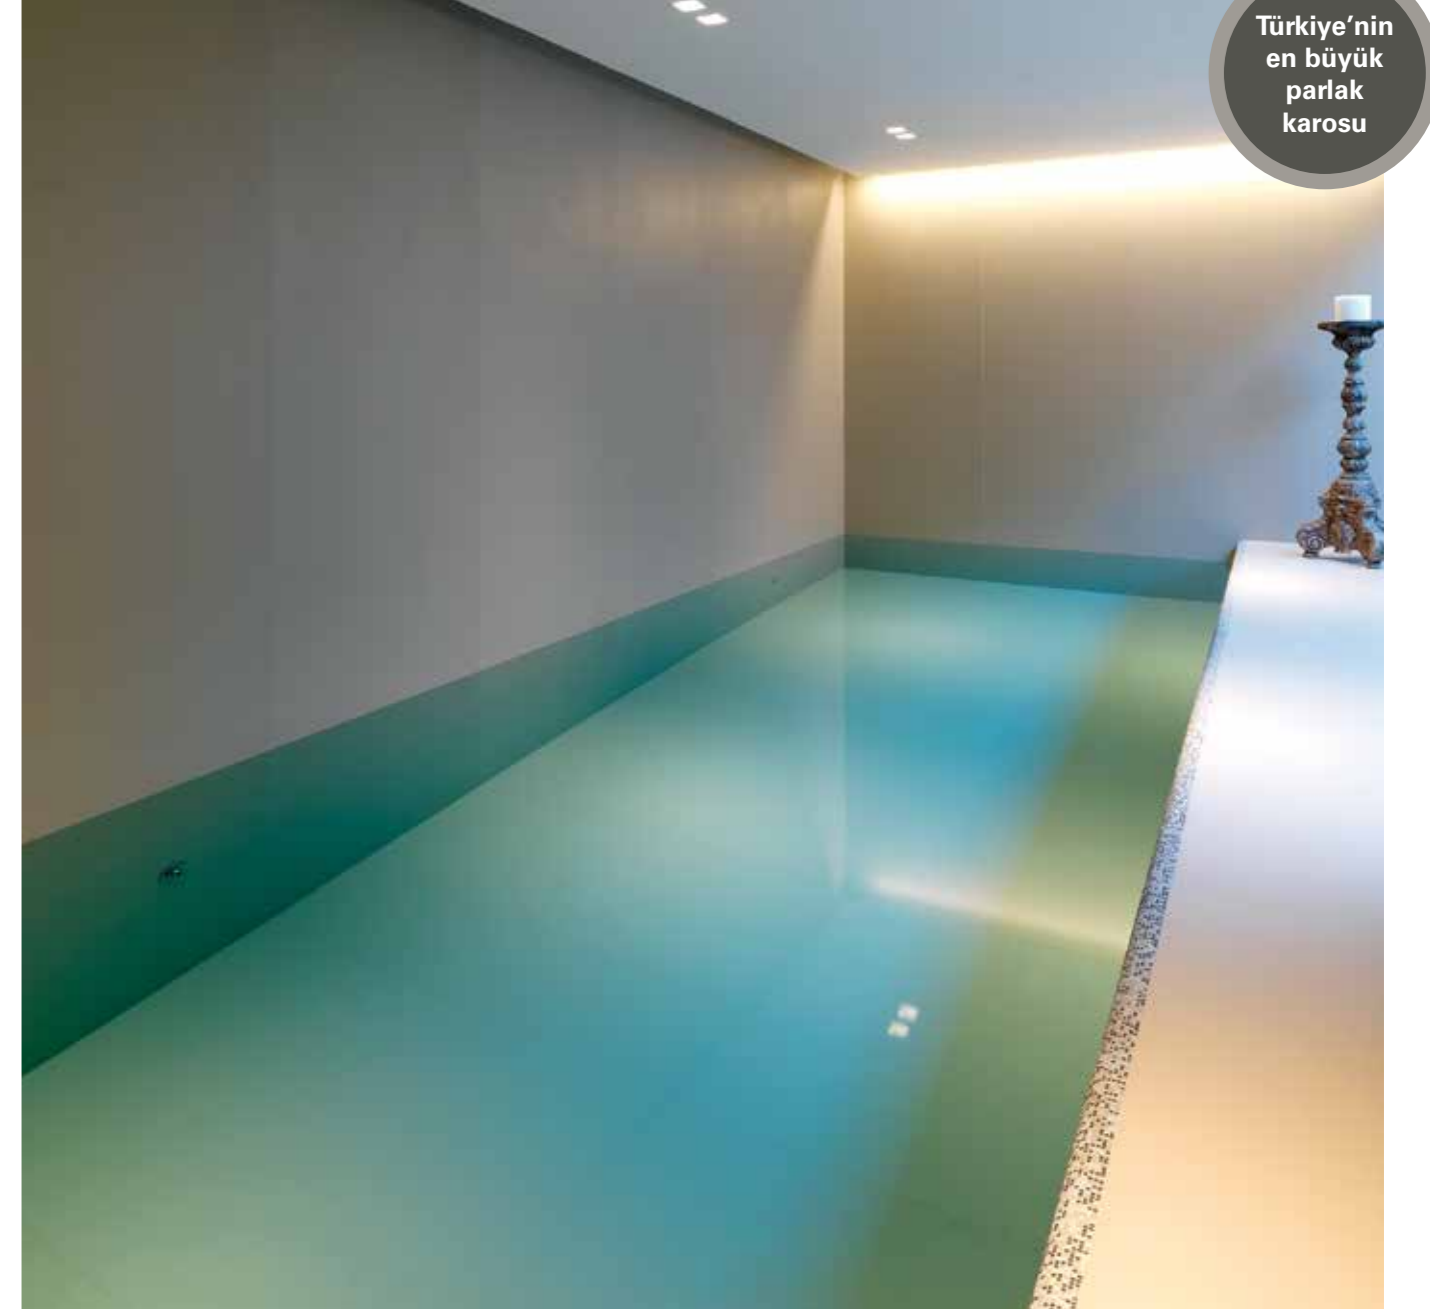

Parlak Görümlü Collection Lucidato

Avorio Lucidato

K354851 Polished
100x100cm
Kalınlık: 5 mm
K355256 Polished
100x300cm
Kalınlık: 5 mm
K355654 Polished
50x100cm
Kalınlık: 5 mm
K356052 Polished
50x150cm
Kalınlık: 5 mm

Bianco Lucidato

K354910 Polished
100x100cm
Kalınlık: 5 mm
K355315 Polished
100x300cm
Kalınlık: 5 mm
K355713 Polished
50x100cm
Kalınlık: 5 mm
K356111 Polished
50x150cm
Kalınlık: 5 mm

Crusca Lucidato

K354884 Polished
100x100cm
Kalınlık: 5 mm
K355282 Polished
100x300cm
Kalınlık: 5 mm
K355680 Polished
50x100cm
Kalınlık: 5 mm
K356085 Polished
50x150cm
Kalınlık: 5 mm

Fumo Lucidato

K354862 Polished
100x100cm
Kalınlık: 5 mm
K355260 Polished
100x300cm
Kalınlık: 5 mm
K355665 Polished
50x100cm
Kalınlık: 5 mm
K356063 Polished
50x150cm
Kalınlık: 5 mm

Neve Lucidato

K354873 Polished
100x100cm
Kalınlık: 5 mm
K355271 Polished
100x300cm
Kalınlık: 5 mm
K355676 Polished
50x100cm
Kalınlık: 5 mm
K356074 Polished
50x150cm
Kalınlık: 5 mm

Perla Lucidato

K354895 Polished
100x100cm
Kalınlık: 5 mm
K355293 Polished
100x300cm
Kalınlık: 5 mm
K355691 Polished
50x100cm
Kalınlık: 5 mm
K356096 Polished
50x150cm
Kalınlık: 5 mm

Türkiye'nin
en büyük
parlak
karosu