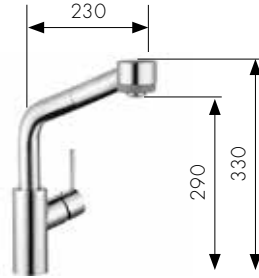

Semi-Pro Spiralli iki akım
tek kollu evye bataryası
32856000

Evye için Açma- kapama valfi