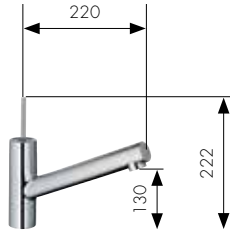

Axor Starck

Spiralli iki akım
tek kollu evye bataryası
10821, -000, -800

Dönebilir gaga,
tek kollu evye bataryası
10822, -000, -800

Semi-Pro Tek kollu evye bataryası
10820000

Tek kollu evye bataryası,
yuvarlak volan ile
10801000