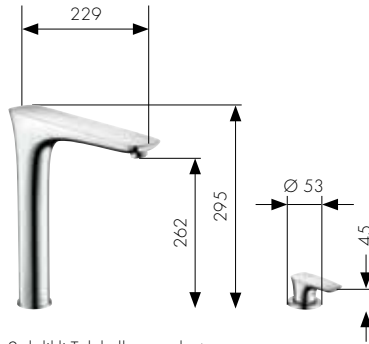

2-delikli Tek kollu evye bataryası
 # 15812, -000, -800