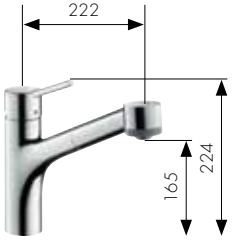

Hansgrohe Talis® S

Spiralli iki akım
tek kollu evye bataryası
32841, -000, -800
Açık su ısıtıcıları için
32842000