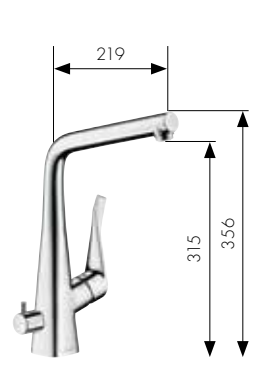

Spiralli tek kollu evyebataryası
14821, -000, -800

Dönebilir gaga,
tek kollu evye bataryası
14822, -000, -800
Pencere önü için uygun
14823000

Dönebilir gaga,
tek kollu evye bataryası
Açma kapama valfi ile
14888000