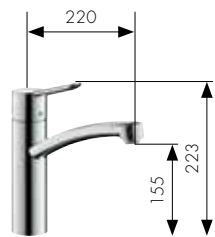

Tek kollu evye bataryası
31786000
Açık su ısıtıcıları için
31785000