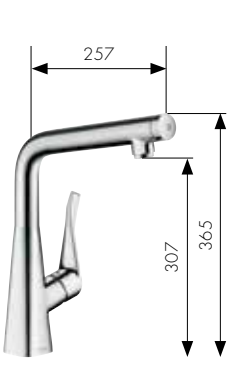

ÜRÜN AÇIKLAMASI Hansgrohe

Hansgrohe **Metris® Select** Hansgrohe **Metris®**

Dönebilir gaga,
tek kollu evye bataryası
 # 14883, -000, -800