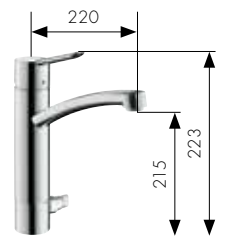

Tek kollu evye bataryası
Açma kapama valfi ile
31783000