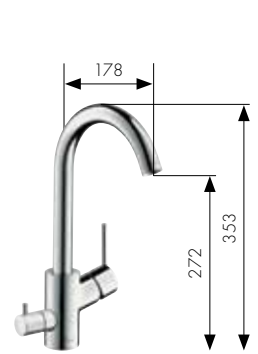

Dönebilir gaga,
tek kollu evye bataryası
14858000

Hansgrohe **Talis®S² Variarc**

Spiralli iki akım
tek kollu evye bataryası
14877, -000, -800

Spiralli tek kollu evye bataryası
14872, -000, -800

Dönebilir gaga,
tek kollu evye bataryası
14870, -000, -800
Açık su ısıtıcıları için
14873000