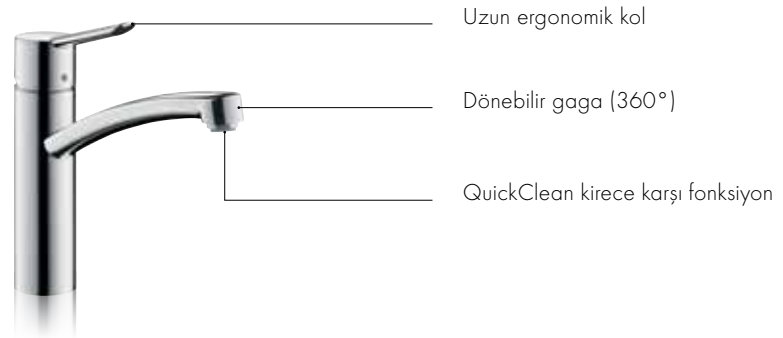

Hansgrohe **Focus®S**
Dönebilir gaga, **tek kollu**
evye bataryası