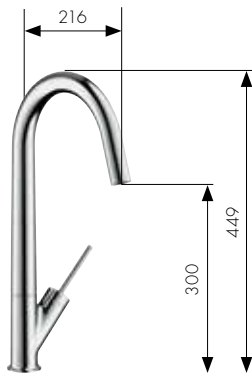

Axor Starck

Spiralli iki akım
tek kollu evye bataryası
10821, -000, -800

Dönebilir gaga,
tek kollu evye bataryası
10822, -000, -800

Semi-Pro Tek kollu evye bataryası
10820000

Tek kollu evye bataryası,
yuvarlak volan ile
10801000