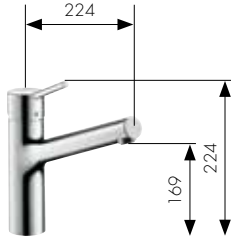

Tek kollu evye bataryası
32851, -000, -800
Açık su ısıtıcıları için
32852000