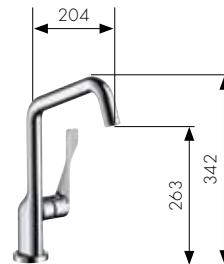

Dönebilir gaga,
tek kollu evye bataryası
 # 39850, -000, -800
Açık su ısıtıcıları için
 # 39852, -000, -800