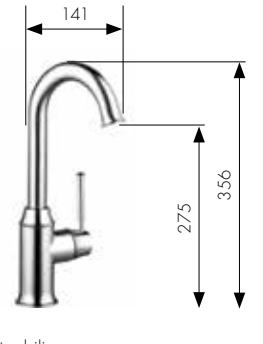

Dönebilir gaga,
tek kollu evye bataryası
 # 14858000