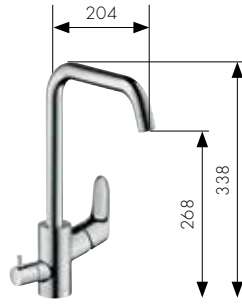

Dönebilir gaga,
tek kollu evye bataryası
Açma kapama valfi ile
31823000