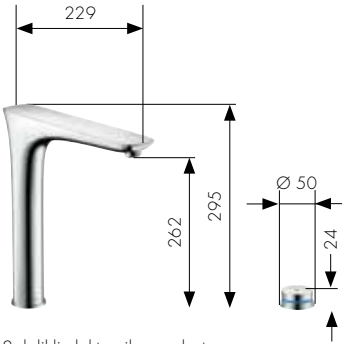

Hansgrohe **PuraVida®**

2-delikli elektronik evye bataryası
 # 15805, -000, -800