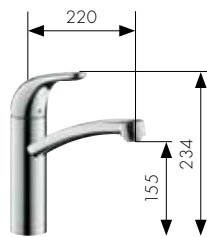

Tek kollu evye bataryası
31780000
Açık su ısıtıcıları için
31784000