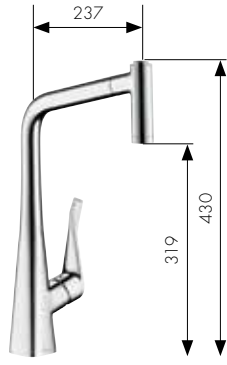

Spiralli iki akım
tek kollu evye bataryası
 # 14820, -000, -800