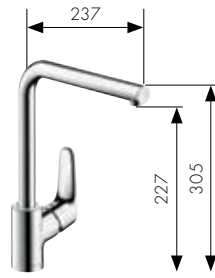

Hansgrohe Focus®

Spiralli iki akım
tek kollu evye bataryası
31815, -000, -800

Dönebilir gaga,
tek kollu evye bataryası
31820, -000, -800
Açık su ısıtıcıları için
31822, -000, -800

Dönebilir gaga,
tek kollu evye bataryası
Açma kapama valfi ile
31823000