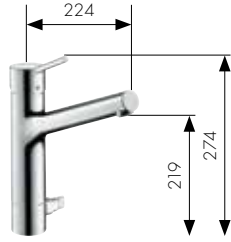

Dönebilir gaga,
tek kollu evye bataryası
açma kapama valfi ile
14875000

Hansgrohe Talis® S

Spiralli iki akım
tek kollu evye bataryası
32841, -000, -800
Açık su ısıtıcıları için
32842000

Tek kollu evye bataryası
32851, -000, -800
Açık su ısıtıcıları için
32852000