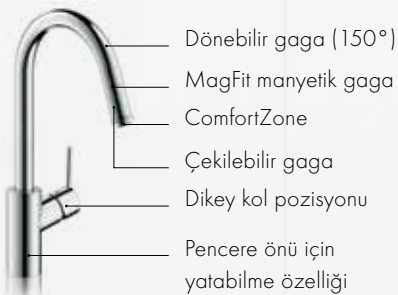

Hansgrohe **Talis® S² Variarc / Talis® S**

Şekil ve fonksiyonel estetik bir araya geldiğinde ortaya ince yalın pim volanı ile Hansgrohe Talis çıkar. Bataryanın öne çıkan özelliği, evye bölgesinde daha fazla alan ve serbest hareket imkanı sağlayan ComfortZone özelliğini sunmasıdır.