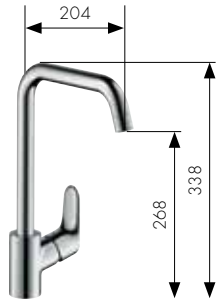

Dönebilir gaga,
tek kollu evye bataryası
31820, -000, -800
Açık su ısıtıcıları için
31822, -000, -800