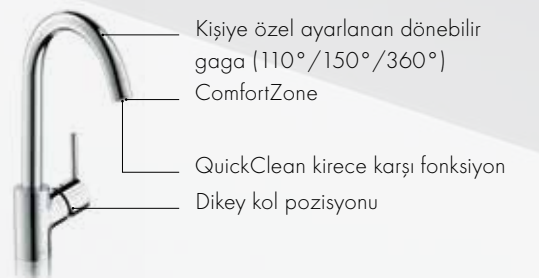

Hansgrohe **Talis® S² Variarc / Talis® S**

Şekil ve fonksiyonel estetik bir araya geldiğinde ortaya ince yalın pim volanı ile Hansgrohe Talis çıkar. Bataryanın öne çıkan özelliği, evye bölgesinde daha fazla alan ve serbest hareket imkanı sağlayan ComfortZone özelliğini sunmasıdır.