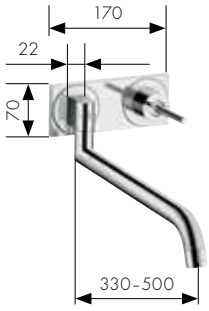

Axor Uno²

Tek kollu evye bataryası, ankastré
38815, -000, -800
iç set (resmi yok)
13622180