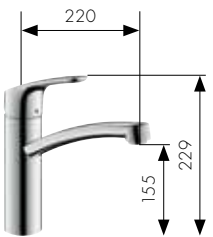

Dönebilir gaga,
tek kollu evye bataryası
(L-spout)
31817, -000, -800

Tek kollu evye bataryası
duvara monte
31825000

50
51

Hansgrohe Focus® E

Hansgrohe Focus® S

Tek kollu evye bataryası
31806, -000, -800
Açık su ısıtıcıları için
31804000