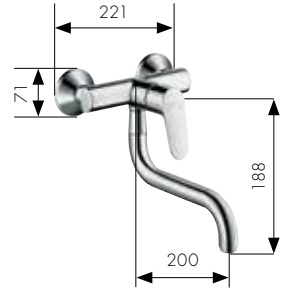

Tek kollu evye bataryası
duvara monte
31825000

50
51