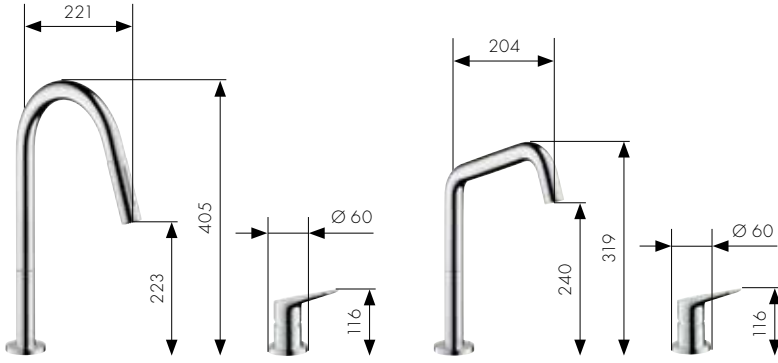

Axor Citterio M

Spiralli, 2-delikli evye bataryası
34822, -000, -800

2-Delikli, Tek kollu evye bataryası
34820, -000, -800