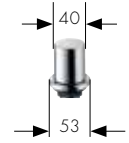

Axör ve Hansgrohe evye bataryaları
için açma kapama valfi
10823, -000, -800