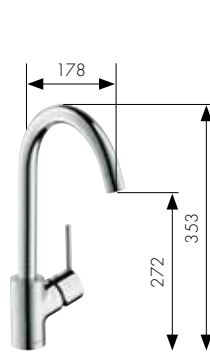

Dönebilir gaga,
tek kollu evye bataryası
14858000

Hansgrohe **Talis®S² Variarc**

Spiralli iki akım
tek kollu evye bataryası
14877, -000, -800

Spiralli tek kollu evye bataryası
14872, -000, -800

Dönebilir gaga,
tek kollu evye bataryası
14870, -000, -800
Açık su ısıtıcıları için
14873000