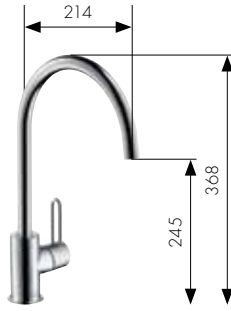

Axor Citterio M

Spiralli, 2-delikli evye bataryası
34822, -000, -800

2-Delikli, Tek kollu evye bataryası
34820, -000, -800

Axor Uno²

Tek kollu evye bataryası, ankastré
38815, -000, -800
iç set (resmi yok)
13622180