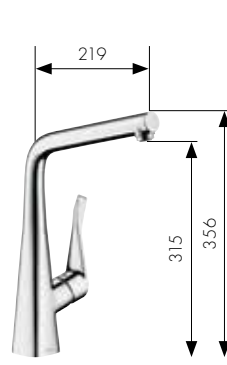

Spiralli tek kollu evyebataryası
14821, -000, -800

Dönebilir gaga,
tek kollu evye bataryası
14822, -000, -800
Pencere önü için uygun
14823000

Dönebilir gaga,
tek kollu evye bataryası
Açma kapama valfi ile
14888000