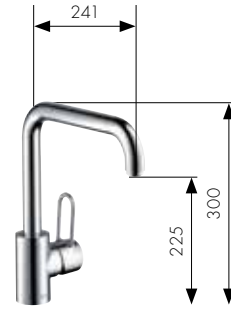

Dönebilir gaga, tek kollu evye bataryası
14850000
Açık su ısıtıcıları için
14852000
Açma kapama valfi ile (resmi yok)
14855000

Evye için Açma- Kapama valfi