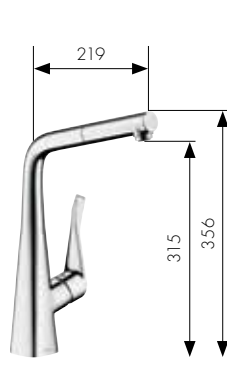

Spiralli tek kollu evyebataryası
14821, -000, -800

Dönebilir gaga,
tek kollu evye bataryası
14822, -000, -800
Pencere önü için uygun
14823000

Dönebilir gaga,
tek kollu evye bataryası
Açma kapama valfi ile
14888000