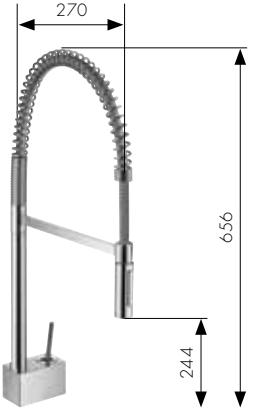

Axor Starck

Spiralli iki akım
tek kollu evye bataryası
10821, -000, -800

Dönebilir gaga,
tek kollu evye bataryası
10822, -000, -800

Semi-Pro Tek kollu evye bataryası
10820000

Tek kollu evye bataryası,
yuvarlak volan ile
10801000