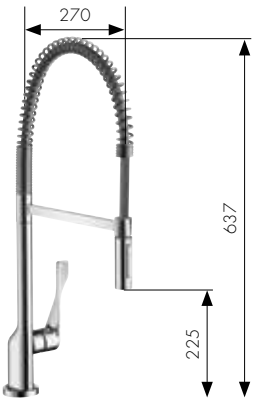

Axor Citterio

Semi-Pro Tek kollu evye bataryası
 # 39840, -000, -800