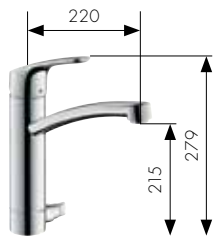

Dönebilir gaga,
tek kollu evye bataryası
(L-spout)
31817, -000, -800

Tek kollu evye bataryası
duvara monte
31825000

50
51

Hansgrohe Focus® E

Hansgrohe Focus® S

Tek kollu evye bataryası
31806, -000, -800
Açık su ısıtıcıları için
31804000