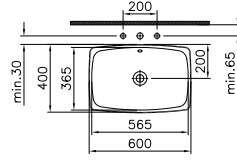

Metropole

Tezgahaltı lavabo, 57 cm

Kod: 5668

Ağırlık (kg): 14

Armatür deliği seçeneği:

Armatür deliksiz

Malzeme: Fine fire clay

Renk: 003 Beyaz