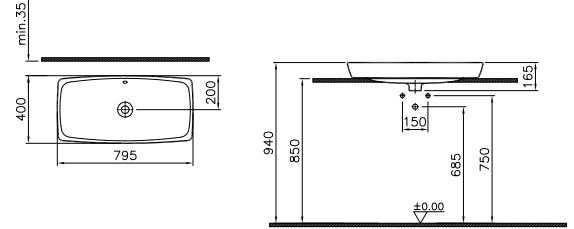

Kod: 5669
Ağırlık (kg): 15
Armatür deliği seçeneği:
Armatür deliksiz
Malzeme: Fine fire clay
Renk: 003 Beyaz