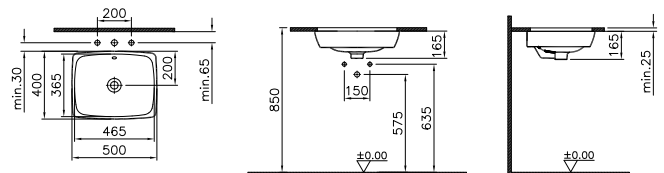

Kod: 5667
Ağırlık (kg): 12
Armatür deliği seçeneği:
Armatür deliksiz
Malzeme: Fine fire clay
Renk: 003 Beyaz