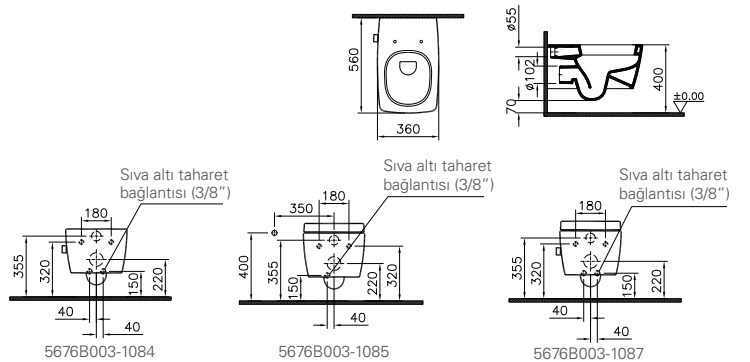

**Kod:** 5676

**Ağırlık (kg):** 24

**Uyumlu ürünler:**

90 klozet kapağı

**Malzeme:** Vitreous china

**Özellik:** Entegre ara musluklu,  
deterjan hazneli

5676B003-1084

5676B003-1085