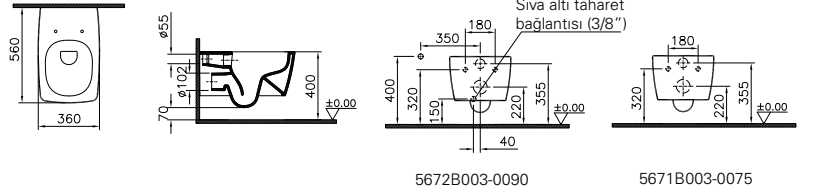

Metropole

Asma klozet, özel yıkama hazneli, 56 cm