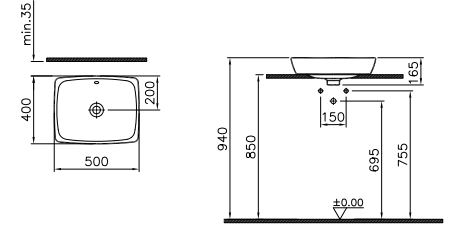

# Metropole

Çanak lavabo, 40 cm

**Kod:** 5666  
**Ağırlık (kg):** 10  
**Armatür deliği seçeneği:**  
Armatür deliksiz  
**Malzeme:** Fine fire clay  
**Renk:** 003 Beyaz

Çanak lavabo, 50 cm

**Kod:** 5667  
**Ağırlık (kg):** 12  
**Armatür deliği seçeneği:**  
Armatür deliksiz  
**Malzeme:** Fine fire clay  
**Renk:** 003 Beyaz