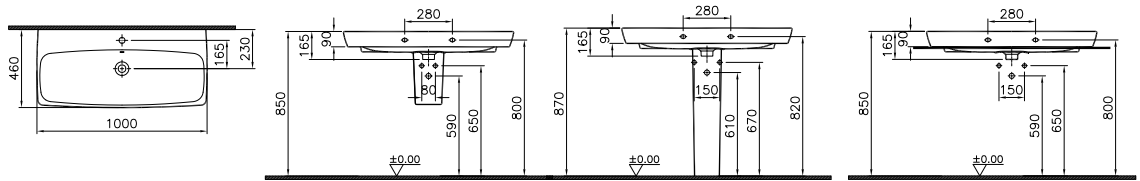

Metropole

Lavabo, 100 cm