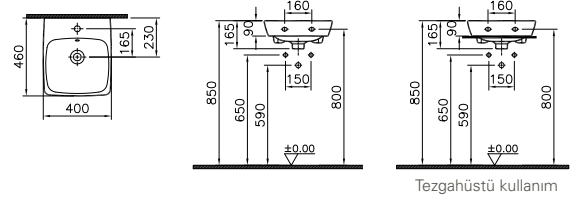

# Metropole

Lavabo, 40 cm

**Kod:** 5660  
**Ağırlık (kg):** 11  
**Armatür deliği seçeneği:**  
Orta armatür delikli  
**Malzeme:** Vitreous china  
**Renk:** 003 Beyaz

Tezgahüstü kullanıma uygundur.

Lavabo, 50 cm