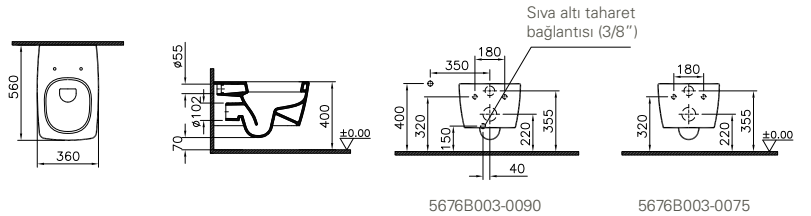

Kod: 5676

Ağırlık (kg): 24

Uyumlu ürünler:

90 klozet kapağı

733-XXXX gömme rezervuar

740-XXXX-02 gömme rezervuar

Malzeme: Vitreous china

Renk: 003 Beyaz

5676B003-0090

5676B003-0075

Asma klozet, 56 cm