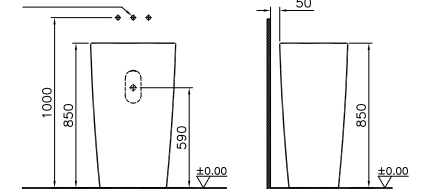

Duvardan ankastre armatürlü