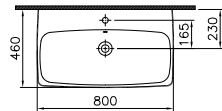

Kod: 5663

Ağırlık (kg): 21

Armatür deliği seçeneği:

Orta armatür delikli

Uyumlu ürünler:

4456 Yarım ayak

4457 Kolon ayak

Malzeme: Fine fire clay

Renk: 003 Beyaz

Tezgahüstü kullanıma uygundur.