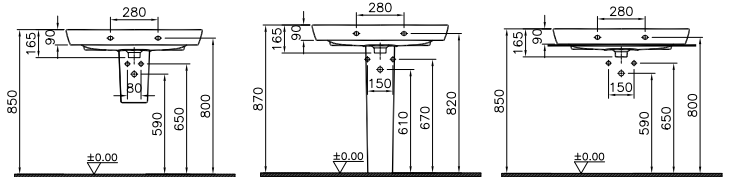

Kod: 5663

Ağırlık (kg): 21

Armatür deliği seçeneği:

Orta armatür delikli

Uyumlu ürünler:

4456 Yarım ayak

4457 Kolon ayak

Malzeme: Fine fire clay

Renk: 003 Beyaz

Tezgahüstü kullanıma uygundur.