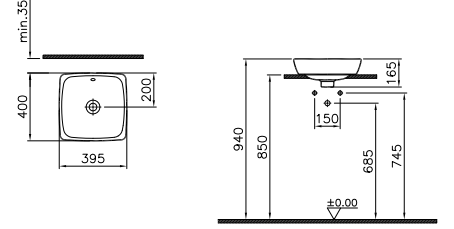

Kod: 5666
Ağırlık (kg): 10
Armatür deliği seçeneği:
Armatür deliksiz
Malzeme: Fine fire clay
Renk: 003 Beyaz