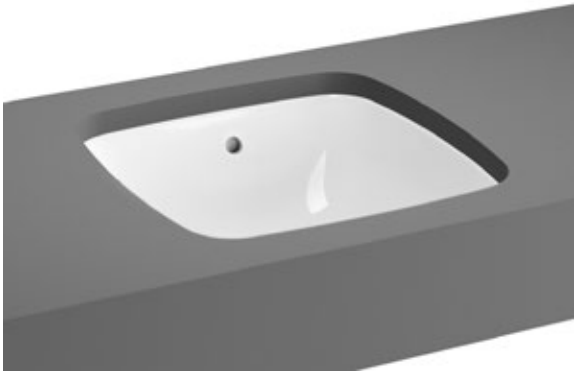

# Metropole

Çanak lavabo, 80 cm

**Kod:** 5669  
**Ağırlık (kg):** 15  
**Armatür deliği seçeneği:**  
Armatür deliksiz  
**Malzeme:** Fine fire clay  
**Renk:** 003 Beyaz

Tezgahaltı lavabo, 37 cm

**Kod:** 5666  
**Ağırlık (kg):** 10  
**Armatür deliği seçeneği:**  
Armatür deliksiz  
**Malzeme:** Fine fire clay  
**Renk:** 003 Beyaz