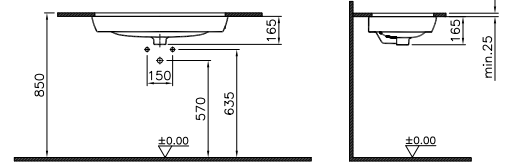

Tezgahaltı lavabo, 77 cm

Kod: 5669

Ağırlık (kg): 15

Armatür deliği seçeneği:

Armatür deliksiz

Malzeme: Fine fire clay

Renk: 003 Beyaz