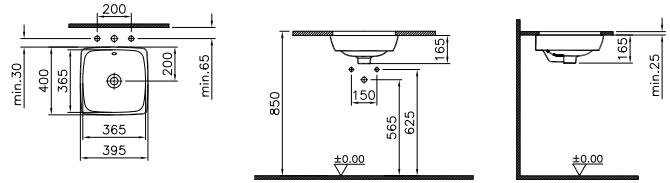

# Metropole

Çanak lavabo, 80 cm

**Kod:** 5669  
**Ağırlık (kg):** 15  
**Armatür deliği seçeneği:**  
Armatür deliksiz  
**Malzeme:** Fine fire clay  
**Renk:** 003 Beyaz

Tezgahaltı lavabo, 37 cm

**Kod:** 5666  
**Ağırlık (kg):** 10  
**Armatür deliği seçeneği:**  
Armatür deliksiz  
**Malzeme:** Fine fire clay  
**Renk:** 003 Beyaz