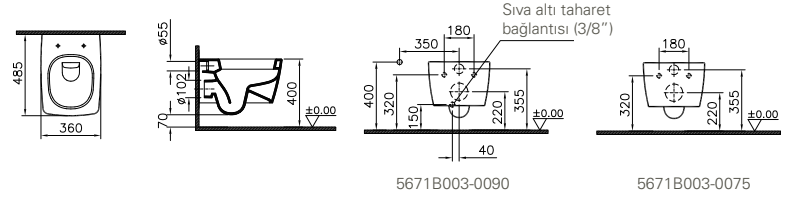

Kod: 5671

Ağırlık (kg): 25

Uyumlu ürünler:

90 klozet kapağı

733-XXXX gömme rezervuar

740-XXXX-02 gömme rezervuar

Malzeme: Vitreous china

Renk: 003 Beyaz

5671B003-0090

5671B003-0075

Asma klozet, 56 cm