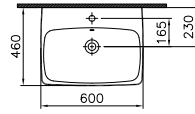

Kod: 5662

Ağırlık (kg): 16

Armatür deliği seçeneği:

Orta armatür delikli

Uyumlu ürünler:

4456 Yarım ayak

4457 Kolon ayak

Malzeme: Vitreous china

Renk: 003 Beyaz

Tezgahüstü kullanıma uygundur.