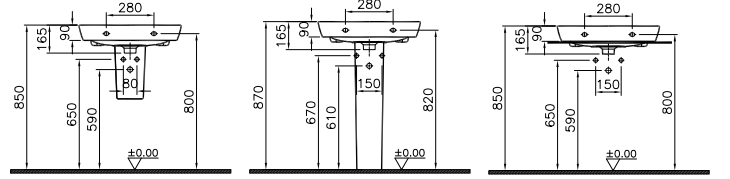

Kod: 5662

Ağırlık (kg): 16

Armatür deliği seçeneği:

Orta armatür delikli

Uyumlu ürünler:

4456 Yarım ayak

4457 Kolon ayak

Malzeme: Vitreous china

Renk: 003 Beyaz

Tezgahüstü kullanıma uygundur.