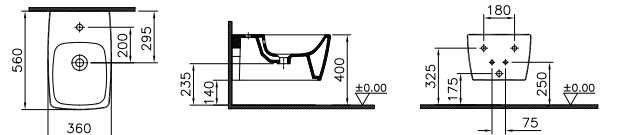

Asma bide, 56 cm

**Kod:** 5675

**Ağırlık (kg):** 26

**Armatür deliği seçeneği:**

Tek armatür delikli

**Malzeme:** Vitreous china

**Renk:** 003 Beyaz