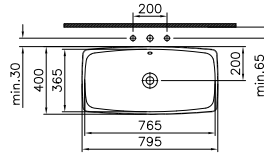

Tezgahaltı lavabo, 77 cm

Kod: 5669

Ağırlık (kg): 15

Armatür deliği seçeneği:

Armatür deliksiz

Malzeme: Fine fire clay

Renk: 003 Beyaz