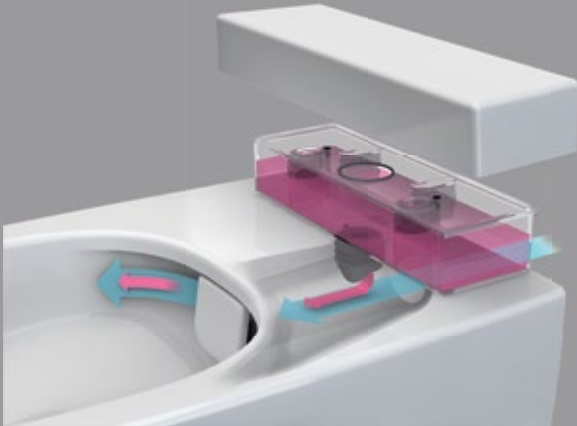

Lavabo haznesinin optimum derinliği su sıçramalarını engelliyor. Hazne içindeki açığı sayesinde kir yüzeyde birikmiyor, su ile birlikte kolayca gidere doğru akıyor.

## Özel Yıkama Hazneli Klozet

Kanalsız özel hazneli klozet, içerisinde sağlığa zararlı organizmalar üremesine imkan veren kapalı kanal veya delik bulundurmadığı için maksimum temizlik ve hijyen sağlayan bir yenilik. Özel haznesi, kanalsız tasarımı ile tek hamlede temizlenebiliyor. Kolayca çıkabilen yıkama aparatı sayesinde güvenli temizlik imkanı sağlıyor.

## VitrAfresh

Deterjan hazneli klozet Metropole serisinin yeni fikirlerinden bir diğeri. Klozet üzerindeki deterjan haznesi, her yıkamada hazneye konan deterjanı yıkama suyuna karıştırıyor. Rezervuar içine koyulan temizlik maddeleri gibi iç takıma zarar vermeyen bu yenilik, klozet içinde maksimum hijyen ve temizlik sağlıyor. Hazne kapağı ile klozet kapağı aynı malzemeden yapıldığı için tasarım bütünlüğü korunuyor.

Klozete monte edilebilen ara musluk duvarı kırma zorunluluğunu ortadan kaldırıyor. Taharet için sıcak ve soğuk suyu karıştırabilme özelliği sayesinde konforlu kullanım sağlıyor.