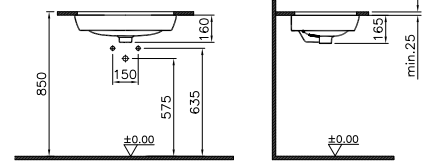

Metropole

Tezgahaltı lavabo, 57 cm

Kod: 5668

Ağırlık (kg): 14

Armatür deliği seçeneği:

Armatür deliksiz

Malzeme: Fine fire clay

Renk: 003 Beyaz