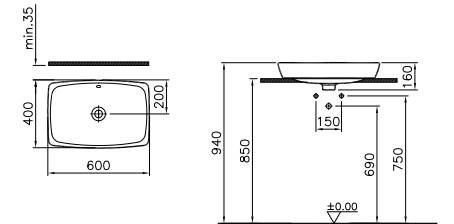

Kod: 5668
Ağırlık (kg): 14
Armatür deliği seçeneği:
Armatür deliksiz
Malzeme: Fine fire clay
Renk: 003 Beyaz