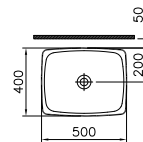

Tezgahaltı lavabo, 77 cm

**Kod:** 5669

**Ağırlık (kg):** 15

**Armatür deliği seçeneği:**

Armatür deliksiz

**Malzeme:** Fine fire clay

**Renk:** 003 Beyaz

Monoblok lavabo, 50 cm