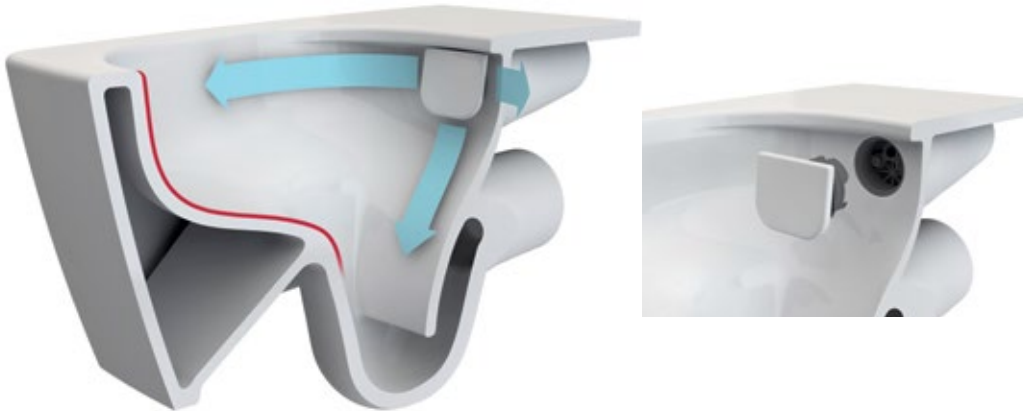

Kanalsız özel hazneli klozet, içerisinde sağlığa zararlı organizmalar üremesine imkan veren kapalı kanal veya delik bulundurmadığı için maksimum temizlik ve hijyen sağlayan bir yenilik. Özel haznesi, kanalsız tasarımı ile tek hamlede temizlenebiliyor. Kolayca çıkabilen yıkama aparatı sayesinde güvenli temizlik imkanı sağlıyor.