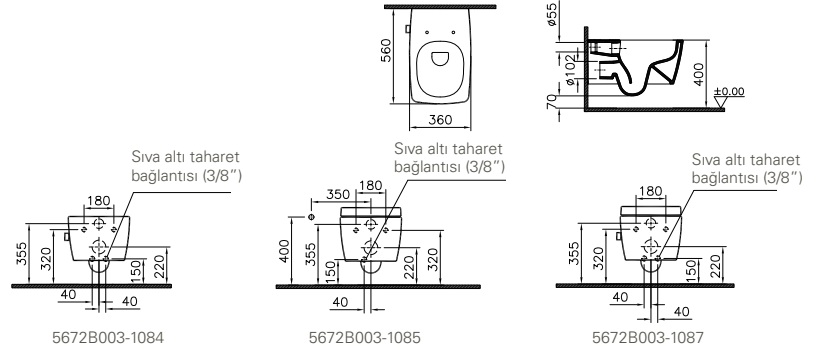

Kod: 5672

Ağırlık (kg): 28

Uyumlu ürünler:

90 klozet kapağı

Malzeme: Vitreous china

Renk: 003 Beyaz

Asma klozet, özel yıkama hazneli, 56 cm