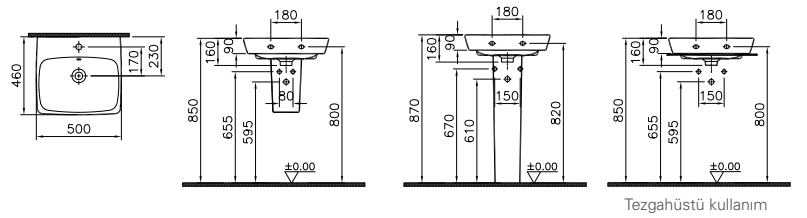

Kod: 5661
Ağırlık (kg): 13
Armatür deliği seçeneği:
Orta armatür delikli
Uyumlu ürünler:
4456 Yarım ayak
4457 Kolon ayak
Malzeme: Vitreous china
Renk: 003 Beyaz

Tezgahüstü kullanıma uygundur.