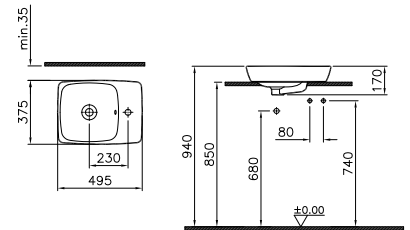

Kod: 5665

Ağırlık (kg): 11

Armatür deliği seçeneği:

Sağ armatür delikli

Malzeme: Vitreous china

Renk: 003 Beyaz